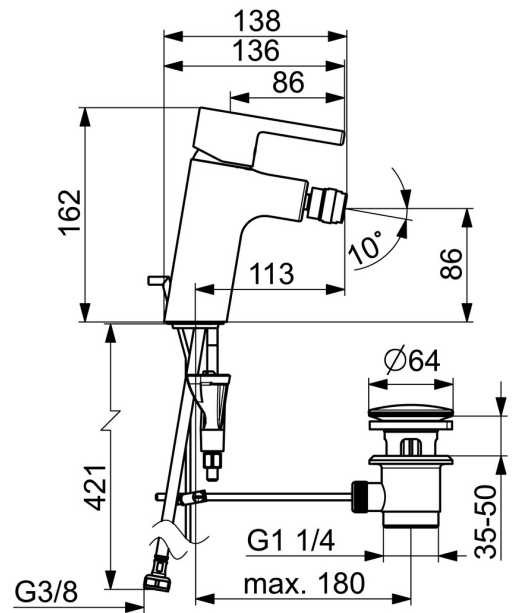

- Bidet
- Einhebelmischer
- Standmontage
- Chrom
- Feststehender Auslauf
- CASCADE® Strahlregler, PCA® konstante Durchflussleistung unabhängig vom Fließdruck, Kugelgelenk
- Einhandbedienhebel/Griff, Pinhebel, Hebel mit W+K-Kennzeichnung
- Ablaufgarnitur mit Zugstange
- Temperaturbegrenzer, Heißwassersperre einstellbar (im Lieferumfang enthalten)
- ø 3.0 Steuerpatrone mit keramischen Dichtscheiben zur Wassermengen- und Temperatureinstellung
- Anschluss über flexible Druckschläuche
- Armaturenkörper aus entzinkungsbeständigem Messing (DZR), HANSA 3S-Installation: System für sichere und schnelle Montage

Technische Daten

Durchflusseigenschaften

Durchfluss bei 3 bar (mit Durchflussregler) **6.0 l/min**

Technische Eigenschaften

Warmwasserversorgung **max. +70°C**
 Arbeitsdruck **0.5-10 bar**
 Anschlussgröße **G3/8**
 Ausladung **113 mm**
 Sicherungseinrichtung (EN1717) **AA**
 Werkstoff **Messing**

Vorschriften

EN Standard **EN 817**
 Geräuschklasse **I (ISO 3822)**

Zulassungen und Deklarationen

Konformitätserklärung **DoC**
 EPD **S-P-06391**

Ersatzteile

SP52432267

	Name	Art.-Nr.
01	Hebel	1015000V
02	Dekorkappe	1012105V
03	Abdeckkappe	1012421V
04	Spann-Mutter, M34x1.5	1012133V
05	Kartusche, 3.0	1014428V
06	Strahlregler mit Kugelgelenk für Bidetarmatur	59910952
07	Luftsprudler, M24x1, 6 l/min	59913727
08	Bodendichtung	59914591
09	Befestigungsschraube, M8x1, L=130	59914474
10	Befestigungssatz	59914475