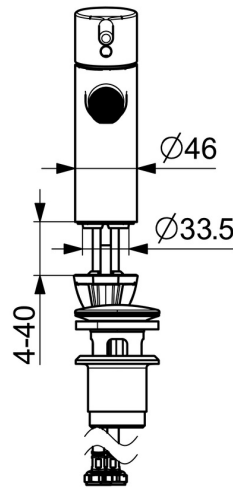

- Bidet
- Einhebelmischer
- Standmontage
- Chrom
- Feststehender Auslauf
- CASCADE® Strahlregler, PCA® konstante Durchflussleistung unabhängig vom Fließdruck, Kugelgelenk
- Einhandbedienhebel/Griff, Pinhebel, Hebel mit W+K-Kennzeichnung
- Ablaufgarnitur mit Zugstange
- Temperaturbegrenzer, Heißwassersperre einstellbar (im Lieferumfang enthalten)
- ø 3.0 Steuerpatrone mit keramischen Dichtscheiben zur Wassermengen- und Temperatureinstellung
- Anschluss über flexible Druckschläuche
- Armaturenkörper aus entzinkungsbeständigem Messing (DZR), HANSA 3S-Installation: System für sichere und schnelle Montage

Technische Daten

Durchflusseigenschaften

Durchfluss bei 3 bar (mit Durchflussregler) **6.0 l/min**

Technische Eigenschaften

Warmwasserversorgung **max. +70°C**
 Arbeitsdruck **0.5-10 bar**
 Anschlussgröße **G3/8**
 Ausladung **113 mm**
 Sicherungseinrichtung (EN1717) **AA**
 Werkstoff **Messing**

Vorschriften

EN Standard **EN 817**
 Geräuschklasse **I (ISO 3822)**

Zulassungen und Deklarationen

Konformitätserklärung **DoC**
 EPD **S-P-06391**

Ersatzteile

SP52432267

	Name	Art.-Nr.
01	Hebel	1015000V
02	Dekorkappe	1012105V
03	Abdeckkappe	1012421V
04	Spann-Mutter, M34x1.5	1012133V
05	Kartusche, 3.0	1014428V
06	Strahlregler mit Kugelgelenk für Bidetarmatur	59910952
07	Luftsprudler, M24x1, 6 l/min	59913727
08	Bodendichtung	59914591
09	Befestigungsschraube, M8x1, L=130	59914474
10	Befestigungssatz	59914475