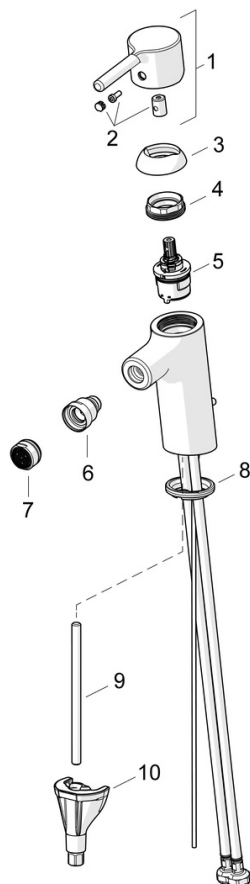

- Bidet
- Einhebelmischer
- Standmontage
- Chrom
- Feststehender Auslauf
- CASCADE® Strahlregler, PCA® konstante Durchflussleistung unabhängig vom Fließdruck, Kugelgelenk
- Einhandbedienhebel/Griff, Pinhebel, Hebel mit W+K-Kennzeichnung
- Ablaufgarnitur mit Zugstange
- Temperaturbegrenzer, Heißwassersperre einstellbar (im Lieferumfang enthalten)
- ø 3.0 Steuerpatrone mit keramischen Dichtscheiben zur Wassermengen- und Temperatureinstellung
- Anschluss über flexible Druckschläuche
- Armaturenkörper aus entzinkungsbeständigem Messing (DZR), HANSA 3S-Installation: System für sichere und schnelle Montage

Technische Daten

Durchflusseigenschaften

Durchfluss bei 3 bar (mit Durchflussregler) **6.0 l/min**

Technische Eigenschaften

Warmwasserversorgung **max. +70°C**
 Arbeitsdruck **0.5-10 bar**
 Anschlussgröße **G3/8**
 Ausladung **113 mm**
 Sicherungseinrichtung (EN1717) **AA**
 Werkstoff **Messing**

Vorschriften

EN Standard **EN 817**
 Geräuschklasse **I (ISO 3822)**

Zulassungen und Deklarationen

Konformitätserklärung **DoC**
 EPD **S-P-06391**

Ersatzteile

SP52432267

	Name	Art.-Nr.
01	Hebel	1015000V
02	Dekorkappe	1012105V
03	Abdeckkappe	1012421V
04	Spann-Mutter, M34x1.5	1012133V
05	Kartusche, 3.0	1014428V
06	Strahlregler mit Kugelgelenk für Bidetarmatur	59910952
07	Luftsprudler, M24x1, 6 l/min	59913727
08	Bodendichtung	59914591
09	Befestigungsschraube, M8x1, L=130	59914474
10	Befestigungssatz	59914475