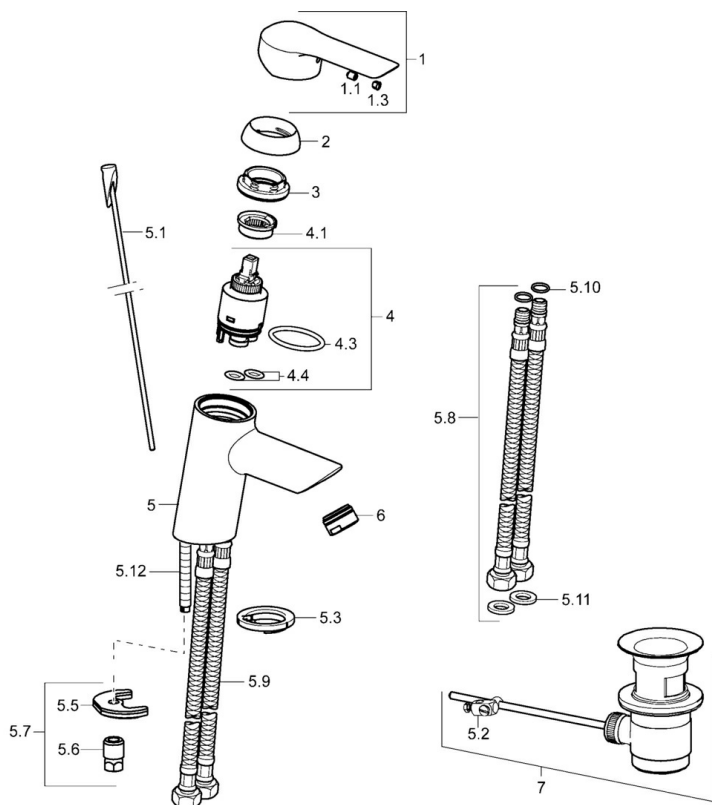

EAN: 4015474253803
static.hansa.com/52422277

- Umývadlo
- Jednopáková
- Stojanková
- Chróm
- Pevné výtokové rameno
- PCA® - aerátor s konštantným prietokom vody aj pri kolísaní tlaku
- Páka so symbolom teplej a studenej vody, Pin - tyčinková páka, Jedna ovládacia páka / rukoväť
- Funkcie pre nastavenie maximálnej teploty a prietoku vody, Nastavitelný obmedzovač teploty vody (súčasť dodávky, možnosť dodatočnej inštalácie)
- \varnothing 35 mm keramická kartuša pre ovládanie teploty a prietoku vody
- Flexibilné pripojovacie hadičky
- Telo batérie z mosadze DZR, Montážny systém Rapid
- Bez odtokovej garnitúry, Bez otvoru na tiahlo

Predpisy

Norma EN	EN 817
Trieda hlučnosti	I (ISO 3822)

Schválenia a Prehlásenia

KIWA	K6116/08
Vyhlásenie o zhode	DoC

Náhradné diely

SP52402273

	Názov	Kód
1	Ovládacia rukoväť	59913840
1	Ovládacia rukoväť	59914629
1.1	Skrutka, M5x8, SW2.5	59904755
1.3	Záslepka Sívá	59912112
2	Krytka, 33x3 mm	59912504
3	Prítlačná matica, M40x1	1003409V
4	Kartuš, 3.5 Eco	59912324
4	Kartuš, 3.5 Classic	59913075
4.1	Temperature adjustment limiter	59912325
4.3	O-kružok, d 28.24x2.62 Ukončené	59912590
4.4	O-kružok, d 10.10x1.60 Ukončené	59905072
5.1	Ovládacie tiahlo	59913587
5.2	Spojovací diel tiahla	59904624
5.3	Gumové tesnenie	59914591
5.5		59904765
5.6	Skrutka, M8x1, SW13	59904766
5.7	Upevňovací set	59912113
5.8	Flexibilná hadička, L=430, G3/8-M10x1 RH Ukončené	59913213
5.9	Flexibilná hadička, L=430, G3/8-M10x1	59912515
5.10	O-kružok, d 7.65x1.78	59902337
5.11	Tesnenie, 9.5x14.4x2	59912551
5.12	Upevňovacia skrutka, M8x1, L=140	59912474
6	Aerator, M24x1, 6 l/min	59913727
7	Vypúšťací ventil umývadla	59904620
7	Vypúšťací ventil umývadla, (2019-)	59914764
N.I.	Kľúč, SW30/34	59912108