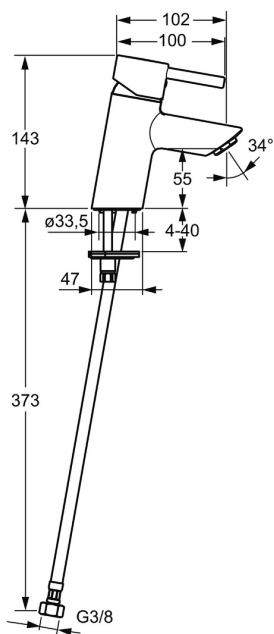

EAN: 4015474253803
static.hansa.com/52422277

- Umývadlo
- Jednopáková
- Stojanková
- Chróm
- Pevné výtokové rameno
- PCA® - aerátor s konštantným prietokom vody aj pri kolísaní tlaku
- Páka so symbolom teplej a studenej vody, Pin - tyčinková páka, Jedna ovládacia páka / rukoväť
- Funkcie pre nastavenie maximálnej teploty a prietoku vody, Nastavitelný obmedzovač teploty vody (súčasť dodávky, možnosť dodatočnej inštalácie)
- \varnothing 35 mm keramická kartuša pre ovládanie teploty a prietoku vody
- Flexibilné pripojovacie hadičky
- Telo batérie z mosadze DZR, Montážny systém Rapid
- Bez odtokovej garnitúry, Bez otvoru na tiahlo

Technické údaje

Vlastnosti prietoku

Prietok pri tlaku 3 bar (s ovládačom prietoku)	6.0 l/min
Pokles tlaku pri prietoku (0,1 l/s)	2 bar

Technické vlastnosti

Veľkosť DN (menovitý rozmer)	DN15
Dodávka teplej vody	max. +70°C
Pracovný tlak	1-10 bar
Spojovacia veľkosť	G3/8
Projection	102 mm
Spätná klapka (STN EN 1717)	AA
Materiál	Mosadz