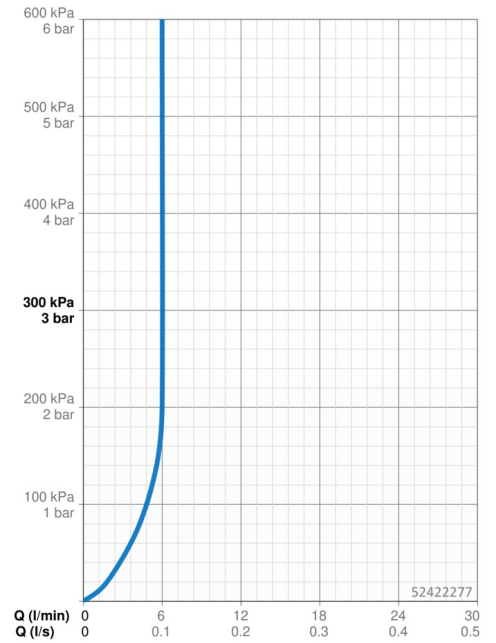

Technické údaje

Vlastnosti prietoku

Prietok pri tlaku 3 bar (s ovládačom prietoku)	6.0 l/min
Pokles tlaku pri prietoku (0,1 l/s)	2 bar

Technické vlastnosti

Veľkosť DN (menovitý rozmer)	DN15
Dodávka teplej vody	max. +70°C
Pracovný tlak	1-10 bar
Spojovacia veľkosť	G3/8
Projection	102 mm
Spätná klapka (STN EN 1717)	AA
Materiál	Mosadz

Predpisy

Norma EN	EN 817
Trieda hlučnosti	I (ISO 3822)

Schválenia a Prehlásenia

KIWA	K6116/08
Vyhlásenie o zhode	DoC