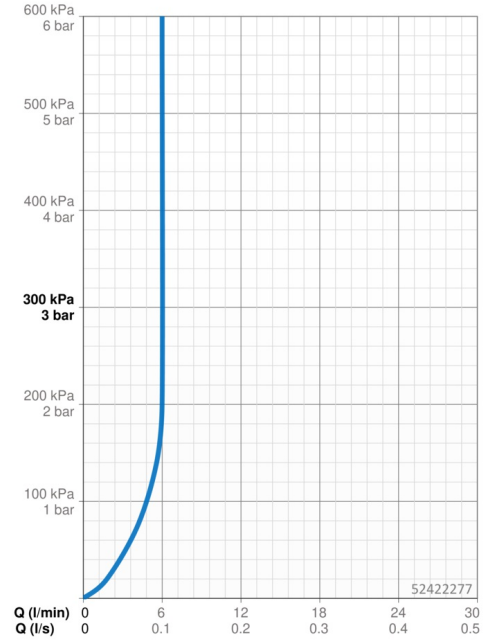

Technische gegevens

Doorstromingseigenschappen

Doorstroomhoeveelheid bij 3 bar (met debietregelaar)	6.0 l/min
Drukverlies bij doorstroomhoeveelheid (0,1 l/s)	2 bar

Technische eigenschappen

DN-maat	DN15
Warmwatertoevoer	max. +70°C
Werkdruk	1-10 bar
Aansluitmaat	G3/8
Projection	102 mm
Terugstroom beveiliging (EN1717)	AA
Materiaal	brass

Voorschriften

EN-norm	EN 817
Geluidsklasse	I (ISO 3822)

Toestemmingen en Verklaringen

KIWA	K6116/08
Verklaring van overeenstemming	DoC