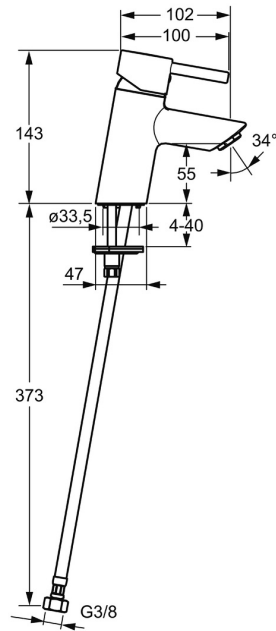

EAN: 4015474253803
static.hansa.com/52422277

- Wastafel
- Eengreeps
- Wastafelmontage
- Chrom
- Vaste uitloop
- PCA® mousseur voor een drukonafhankelijke doorstroom
- Hengel met warm-koud-aanduiding, Pinhendel, Eengreeps bediend
- Temperatuurbegrenzer, Temperatuurbegrenzer (achteraf instelbaar)
- ø 35 mm keramisch binnenwerk voor debiet en temperatuur instelling
- Flexibele aansluitslang(en)
- Kraanhuis gemaakt van DZR messing, Rapid-montagesysteem
- Zonder afvoergarnituur, Zonder trekstangopening

Technische gegevens

Doorstromingseigenschappen

Doorstroomhoeveelheid bij 3 bar (met debietregelaar)	6.0 l/min
Drukverlies bij doorstroomhoeveelheid (0,1 l/s)	2 bar

Technische eigenschappen

DN-maat	DN15
Warmwatertoevoer	max. +70°C
Werkdruk	1-10 bar
Aansluitmaat	G3/8
Projection	102 mm
Terugstroom beveiliging (EN1717)	AA
Materiaal	brass

Voorschriften

EN-norm	EN 817
Geluidsklasse	I (ISO 3822)

Toestemmingen en Verklaringen

KIWA	K6116/08
Verklaring van overeenstemming	DoC

Reserveonderdelen

SP52402273

	Naam	Code
1	Hendel Chroom	59913840
1	Hendel Chroom	59914629
1.1	Schroef, M5x8, SW2.5	59904755
1.3	Sierdop Grijs	59912112
2	Kap, 33x3 mm Chroom	59912504
3	Schroefring, M40x1	1003409V
4	Binnenwerk, 3.5 Eco	59912324
4	Binnenwerk, 3.5 Classic	59913075
4.1	Temperature adjustment limiter	59912325
4.3	O-ring, d 28.24x2.62 Stopgezet	59912590
4.4	O-ring, d 10.10x1.60 Stopgezet	59905072
5.1	Trekstang	59913587
5.2	Gewrichtstuk	59904624
5.3	Wasser	59914591
5.5	Fixing plate	59904765
5.6	Schroef, M8x1, SW13	59904766
5.7	Bevestigingsset	59912113
5.8	Flexibele aansluitingen, L=430, G3/8-M10x1 RH Stopgezet	59913213
5.9	Flexibele aansluitingen, L=430, G3/8-M10x1	59912515
5.10	O-ring, d 7.65x1.78	59902337
5.11	Dichting, 9.5x14.4x2	59912551
5.12	Bevestigingsschroeven, M8x1, L=140	59912474
6	Mousseur, M24x1, 6 l/min Chroom	59913727
7	Wastegarnituur Chroom	59904620
7	Wastegarnituur, (2019-) Chroom	59914764
N.I.	Sleutel, SW30/34	59912108