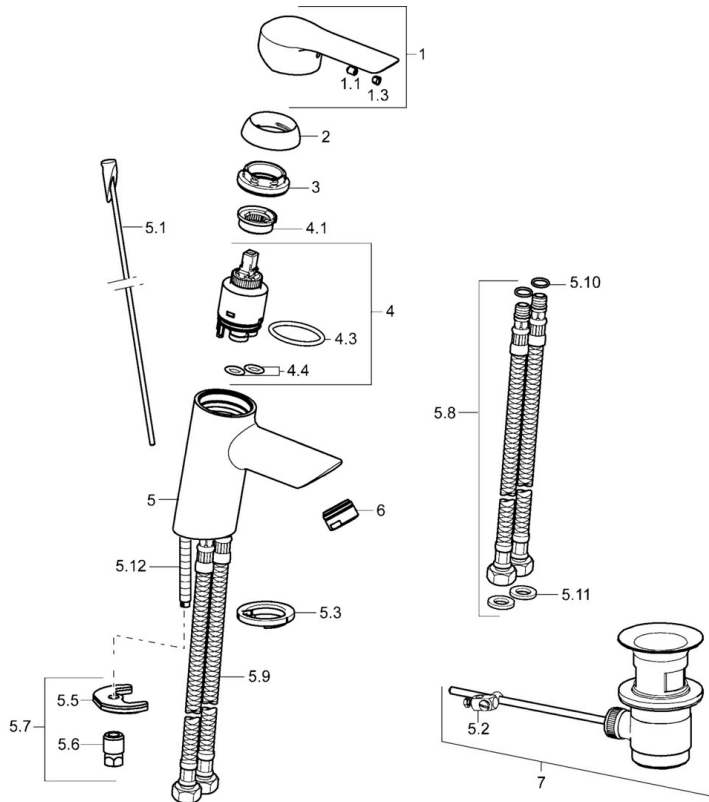

EAN: 4015474253803
static.hansa.com/52422277

- Wastafel
- Eengreeps
- Wastafelmontage
- Chrom
- Vaste uitloop
- PCA® mousseur voor een drukonafhankelijke doorstroom
- Hengel met warm-koud-aanduiding, Pinhendel, Eengreeps bediend
- Temperatuurbegrenzer, Temperatuurbegrenzer (achteraf instelbaar)
- ø 35 mm keramisch binnenwerk voor debiet en temperatuur instelling
- Flexibele aansluitslang(en)
- Kraanhuis gemaakt van DZR messing, Rapid-montagesysteem
- Zonder afvoergarnituur, Zonder trekstangopening

Technische gegevens

Doorstromingseigenschappen

Doorstroomhoeveelheid bij 3 bar (met debietregelaar)	6.0 l/min
Drukverlies bij doorstroomhoeveelheid (0,1 l/s)	2 bar

Technische eigenschappen

DN-maat	DN15
Warmwatertoevoer	max. +70°C
Werkdruk	1-10 bar
Aansluitmaat	G3/8
Projection	102 mm
Terugstroom beveiliging (EN1717)	AA
Materiaal	brass

Voorschriften

EN-norm	EN 817
Geluidsklasse	I (ISO 3822)

Toestemmingen en Verklaringen

KIWA	K6116/08
Verklaring van overeenstemming	DoC

Reserveonderdelen

SP52402273

	Naam	Code
1	Hendel Chroom	59913840
1	Hendel Chroom	59914629
1.1	Schroef, M5x8, SW2.5	59904755
1.3	Sierdop Grijs	59912112
2	Kap, 33x3 mm Chroom	59912504
3	Schroefring, M40x1	1003409V
4	Binnenwerk, 3.5 Eco	59912324
4	Binnenwerk, 3.5 Classic	59913075
4.1	Temperature adjustment limiter	59912325
4.3	O-ring, d 28.24x2.62 Stopgezet	59912590
4.4	O-ring, d 10.10x1.60 Stopgezet	59905072
5.1	Trekstang	59913587
5.2	Gewrichtstuk	59904624
5.3	Wasser	59914591
5.5	Fixing plate	59904765
5.6	Schroef, M8x1, SW13	59904766
5.7	Bevestigingsset	59912113
5.8	Flexibele aansluitingen, L=430, G3/8-M10x1 RH Stopgezet	59913213
5.9	Flexibele aansluitingen, L=430, G3/8-M10x1	59912515
5.10	O-ring, d 7.65x1.78	59902337
5.11	Dichting, 9.5x14.4x2	59912551
5.12	Bevestigingsschroeven, M8x1, L=140	59912474
6	Mousseur, M24x1, 6 l/min Chroom	59913727
7	Wastegarnituur Chroom	59904620
7	Wastegarnituur, (2019-) Chroom	59914764
N.I.	Sleutel, SW30/34	59912108