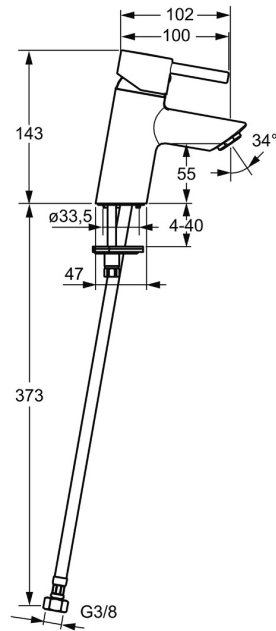

EAN: 4015474253803
static.hansa.com/52422277

- Waschtisch
- Einhebelmischer
- Standmontage
- Chrom
- Feststehender Auslauf
- PCA® konstante Durchflussleistung unabhängig vom Fließdruck
- Hebel mit W+K-Kennzeichnung, Pinhebel, Einhandbedienhebel/Griff
- Temperaturbegrenzer, Heißwassersperre einstellbar (im Lieferumfang enthalten)
- ø 3.5 classic Steuerpatrone mit keramischen Dichtscheiben zur Wassermengen- und Temperatureinstellung
- Anschluss über flexible Druckschläuche
- Armaturenkörper aus entzinkungsbeständigem Messing (DZR), Rapid-Montagesystem
- Ohne Ablaufgarnitur, Ohne Zugstangenbohrung

Technische Daten

Durchflusseigenschaften

Durchfluss bei 3 bar (mit Durchflussregler)	6.0 l/min
Druckverlust bei einem Durchfluss von 0,1 l/s	2 bar

Technische Eigenschaften

DN-Größe (Nennmaß)	DN15
Warmwasserversorgung	max. +70°C
Arbeitsdruck	1-10 bar
Anschlussgröße	G3/8
Ausladung	102 mm
Sicherungseinrichtung (EN1717)	AA
Werkstoff	Messing