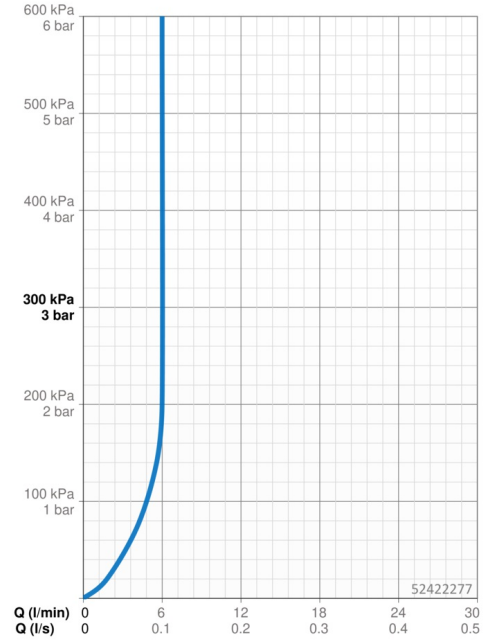

Technische Daten

Durchflusseigenschaften

Durchfluss bei 3 bar (mit Durchflussregler)	6.0 l/min
Druckverlust bei einem Durchfluss von 0,1 l/s	2 bar

Technische Eigenschaften

DN-Größe (Nennmaß)	DN15
Warmwasserversorgung	max. +70°C
Arbeitsdruck	1-10 bar
Anschlussgröße	G3/8
Ausladung	102 mm
Sicherungseinrichtung (EN1717)	AA
Werkstoff	Messing

Vorschriften

EN Standard	EN 817
Geräuschklasse	I (ISO 3822)

Zulassungen und Deklarationen

KIWA	K6116/08
Konformitätserklärung	DoC