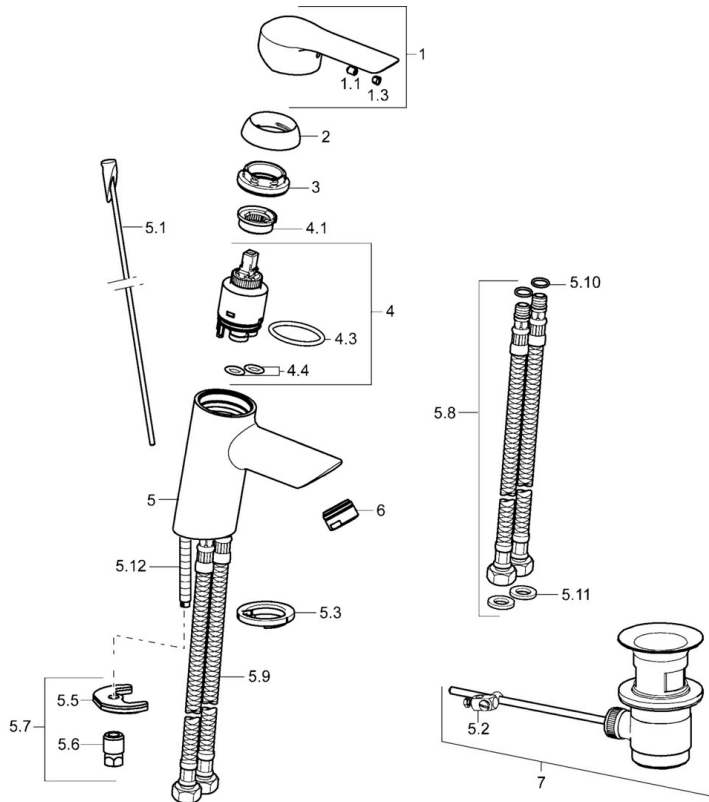

EAN: 4015474253803
static.hansa.com/52422277

- Waschtisch
- Einhebelmischer
- Standmontage
- Chrom
- Feststehender Auslauf
- PCA® konstante Durchflussleistung unabhängig vom Fließdruck
- Hebel mit W+K-Kennzeichnung, Pinhebel, Einhandbedienhebel/Griff
- Temperaturbegrenzer, Heißwassersperre einstellbar (im Lieferumfang enthalten)
- ø 3.5 classic Steuerpatrone mit keramischen Dichtscheiben zur Wassermengen- und Temperatureinstellung
- Anschluss über flexible Druckschläuche
- Armaturenkörper aus entzinkungsbeständigem Messing (DZR), Rapid-Montagesystem
- Ohne Ablaufgarnitur, Ohne Zugstangenbohrung

Vorschriften

EN Standard	EN 817
Geräuschklasse	I (ISO 3822)

Zulassungen und Deklarationen

KIWA	K6116/08
Konformitätserklärung	DoC

Ersatzteile

SP52402273

	Name	Art.-Nr.
1	Hebel	59913840
1	Hebel	59914629
1.1	Schraube, M5x8, SW2.5	59904755
1.3	Dekorkappe Grau	59912112
2	Abdeckkappe, 33x3 mm	59912504
3	Spann-Mutter, M40x1	1003409V
4	Kartusche, 3.5 Eco	59912324
4	Kartusche, 3.5 Classic	59913075
4.1	Temperatur-Anschlagring	59912325
4.3	O-Ring, d 28.24x2.62 Ausgelaufen	59912590
4.4	O-Ring, d 10.10x1.60 Ausgelaufen	59905072
5.1	Zugstange mit Knopf	59913587
5.2	Gelenkstück	59904624
5.3	Bodendichtung	59914591
5.5	Befestigungsplatte	59904765
5.6	Schraube, M8x1, SW13	59904766
5.7	Befestigungssatz	59912113
5.8	Anschlußschlauch, L=430, G3/8-M10x1 RH Ausgelaufen	59913213
5.9	Anschlußschlauch, L=430, G3/8-M10x1	59912515
5.10	O-Ring, d 7.65x1.78	59902337
5.11	Dichtung, 9.5x14.4x2	59912551
5.12	Befestigungsschraube, M8x1, L=140	59912474
6	Luftsprudler, M24x1, 6 l/min	59913727
7	Ablaufgarnitur	59904620
7	Ablaufgarnitur, (2019-)	59914764
N.I.	Schlüssel, SW30/34	59912108