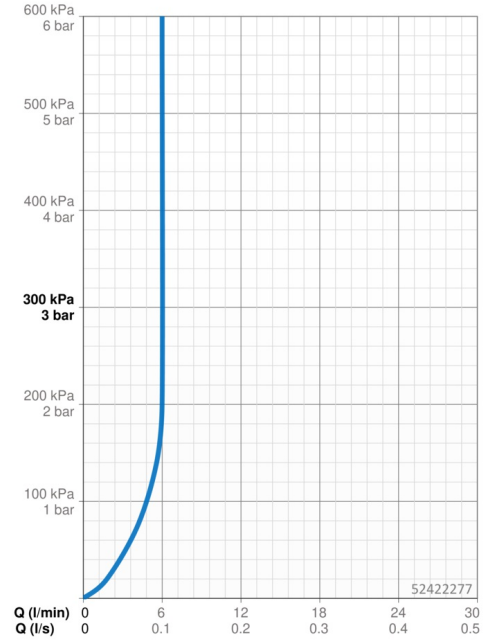

Technické údaje

Vlastnosti průtoku

Průtokové množství při 3 bar (s regulátorem průtoku)	6.0 l/min
Tlaková ztráta při průtoku (0,1 l/s)	2 bar

Technické vlastnosti

Velikost DN (jmenovitý rozměr)	DN15
Zdroj teplé vody	max. +70°C
Pracovní tlak	1-10 bar
Velikost přípojky	G3/8
Projection	102 mm
Zabezpečení proti zpětnému toku (ČSN EN 1717)	AA
Materiál	Mosaz

Předpisy

Norma EN	EN 817
Třída hlučnosti	I (ISO 3822)

Schválení a Prohlášení

KIWA	K6116/08
Prohlášení o shodě	DoC