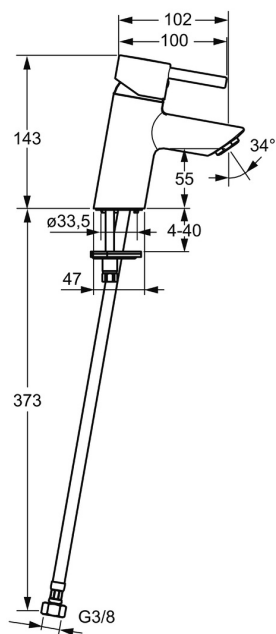

EAN: 4015474253803  
[static.hansa.com/52422277](http://static.hansa.com/52422277)

- Umyvadlo
- Jednopáková
- Stojánková
- Chrom
- Pevné výtokové rameno
- PCA® aerátor s konstatním průtokovým množstvím nezávislým na změnách tlaku
- Páka se symboly teplé a studené vody, Pin - ovládací páka s tyčinkou, Jedna ovládací páka / rukojeť
- Funkce pro nastavení maximální teploty a průtoku vody, Nastavitelný omezovač teploty vody (součástí dodávky, možnost dodatečné instalace)
- $\varnothing$  35 mm keramická kartuše pro ovládání teploty a průtoku vody
- Flexibilní připojovací hadice
- Tělo baterie z mosazi DZR, Montážní systém Rapid
- Bez odpadní soupravy, Bez otvoru na táhlo

### Vlastnosti průtoku

Průtokové množství při 3 bar (s regulátorem průtoku)	<b>6.0 l/min</b>
Tlaková ztráta při průtoku (0,1 l/s)	<b>2 bar</b>

### Technické vlastnosti

Velikost DN (jmenovitý rozměr)	<b>DN15</b>
Zdroj teplé vody	<b>max. +70°C</b>
Pracovní tlak	<b>1-10 bar</b>
Velikost přípojky	<b>G3/8</b>
Projection	<b>102 mm</b>
Zabezpečení proti zpětnému toku (ČSN EN 1717)	<b>AA</b>
Materiál	<b>Mosaz</b>