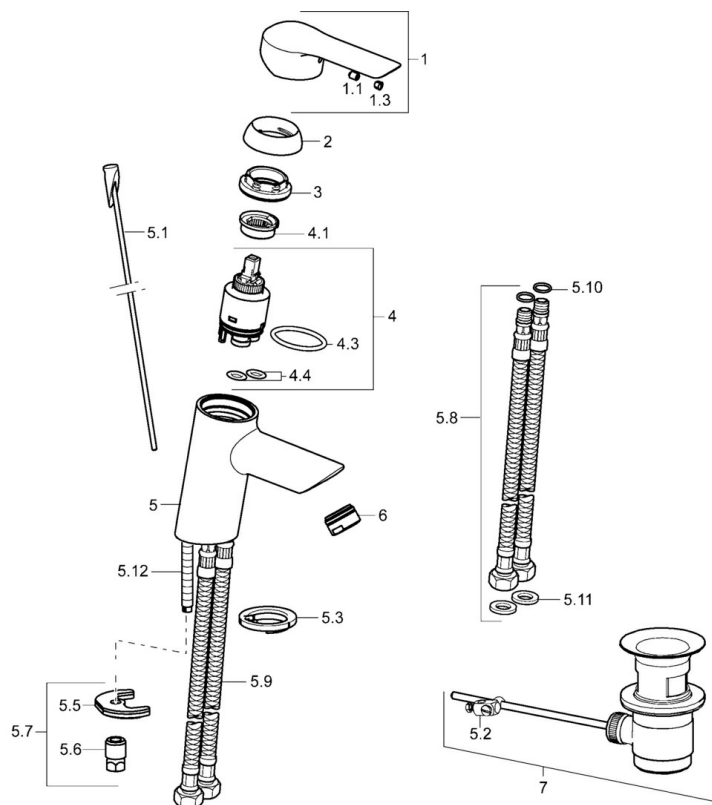

### Technické vlastnosti

Velikost DN (jmenovitý rozměr)	<b>DN15</b>
Zdroj teplé vody	<b>max. +70°C</b>
Pracovní tlak	<b>1-10 bar</b>
Velikost přípojky	<b>G3/8</b>
Projection	<b>102 mm</b>
Zabezpečení proti zpětnému toku (ČSN EN 1717)	<b>AA</b>
Materiál	<b>Mosaz</b>

### SP52402273

	Název	Kód
1	Páka	59913840
1	Páka	59914629
1.1	Šroub, M5x8, SW2.5	59904755
1.3	Záslepka Šedá	59912112
2	Krytka, 33x3 mm	59912504
3	Upevňovací matice, M40x1	1003409V
4	Kartuše, 3.5 Eco	59912324
4	Kartuše, 3.5 Classic	59913075
4.1	Temperature adjustment limiter	59912325
4.3	O-kroužek, d 28.24x2.62 Ukončeno	59912590
4.4	O-kroužek, d 10.10x1.60 Ukončeno	59905072
5.1	Ovládací táhlo vypouštěcího ventilu	59913587
5.2	Spojovací díl táhel	59904624
5.3	Těsnění	59914591
5.5	Upevňovací deska	59904765
5.6	Šroub, M8x1, SW13	59904766
5.7	Upevňovací set	59912113
5.8	Flexibilní hadička, L=430, G3/8-M10x1 RH Ukončeno	59913213
5.9	Flexibilní hadička, L=430, G3/8-M10x1	59912515
5.10	O-kroužek, d 7.65x1.78	59902337
5.11	Těsnění, 9.5x14.4x2	59912551
5.12	Upevňovací šroub, M8x1, L=140	59912474
6	Aerator, M24x1, 6 l/min	59913727
7	Vypouštěcí ventil	59904620
7	Vypouštěcí ventil, (2019-)	59914764
N.I.	Klíč, SW30/34	59912108