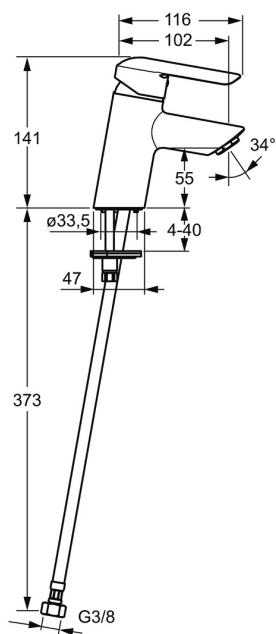

Technické údaje

Vlastnosti prietoku

Prietok pri tlaku 3 bar (s ovládačom prietoku)	6.0 l/min
Pokles tlaku pri prietoku (0,1 l/s)	2 bar

Technické vlastnosti

Veľkosť DN (menovitý rozmer)	DN15
Dodávka teplej vody	max. +70°C
Pracovný tlak	1-10 bar
Spojovacia veľkosť	G3/8
Projection	102 mm
Spätná klapka (STN EN 1717)	AA
Materiál	Mosadz

Predpisy

Norma EN	EN 817
Trieda hlučnosti	I (ISO 3822)

Schválenia a Prehlásenia

KIWA	K6116/08
Vyhlásenie o zhode	DoC

Náhradné diely

SP52402273

	Názov	Kód
1	Ovládacia rukoväť	59913840
1	Ovládacia rukoväť	59914629
1.1	Skrutka, M5x8, SW2.5	59904755
1.3	Záslepka Sívá	59912112
2	Krytka, 33x3 mm	59912504
3	Prítlačná matica, M40x1	1003409V
4	Kartuš, 3.5 Eco	59912324
4	Kartuš, 3.5 Classic	59913075
4.1	Temperature adjustment limiter	59912325
4.3	O-kružok, d 28.24x2.62 Ukončené	59912590
4.4	O-kružok, d 10.10x1.60 Ukončené	59905072
5.1	Ovládacie tiahlo	59913587
5.2	Spojovací diel tiahla	59904624
5.3	Gumové tesnenie	59914591
5.5		59904765
5.6	Skrutka, M8x1, SW13	59904766
5.7	Upevňovací set	59912113
5.8	Flexibilná hadička, L=430, G3/8-M10x1 RH Ukončené	59913213
5.9	Flexibilná hadička, L=430, G3/8-M10x1	59912515
5.10	O-kružok, d 7.65x1.78	59902337
5.11	Tesnenie, 9.5x14.4x2	59912551
5.12	Upevňovacia skrutka, M8x1, L=140	59912474
6	Aerator, M24x1, 6 l/min	59913727
7	Vypúšťací ventil umývadla	59904620
7	Vypúšťací ventil umývadla, (2019-)	59914764
N.I.	Kľúč, SW30/34	59912108