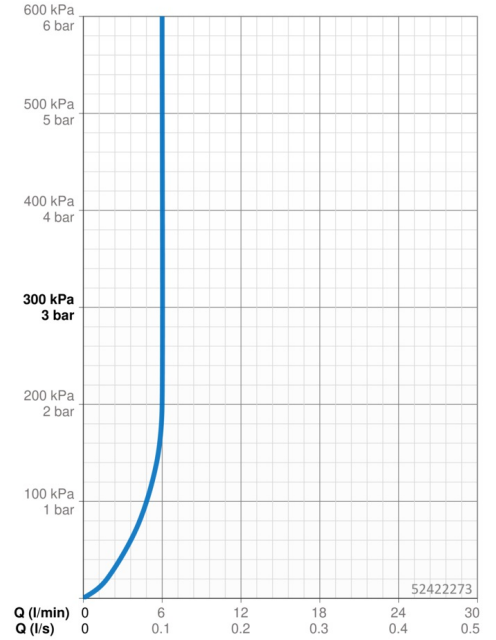

Technické údaje

Vlastnosti prietoku

Prietok pri tlaku 3 bar (s ovládačom prietoku)	6.0 l/min
Pokles tlaku pri prietoku (0,1 l/s)	2 bar

Technické vlastnosti

Veľkosť DN (menovitý rozmer)	DN15
Dodávka teplej vody	max. +70°C
Pracovný tlak	1-10 bar
Spojovacia veľkosť	G3/8
Projection	102 mm
Spätná klapka (STN EN 1717)	AA
Materiál	Mosadz

Predpisy

Norma EN	EN 817
Trieda hlučnosti	I (ISO 3822)

Schválenia a Prehlásenia

KIWA	K6116/08
Vyhlásenie o zhode	DoC