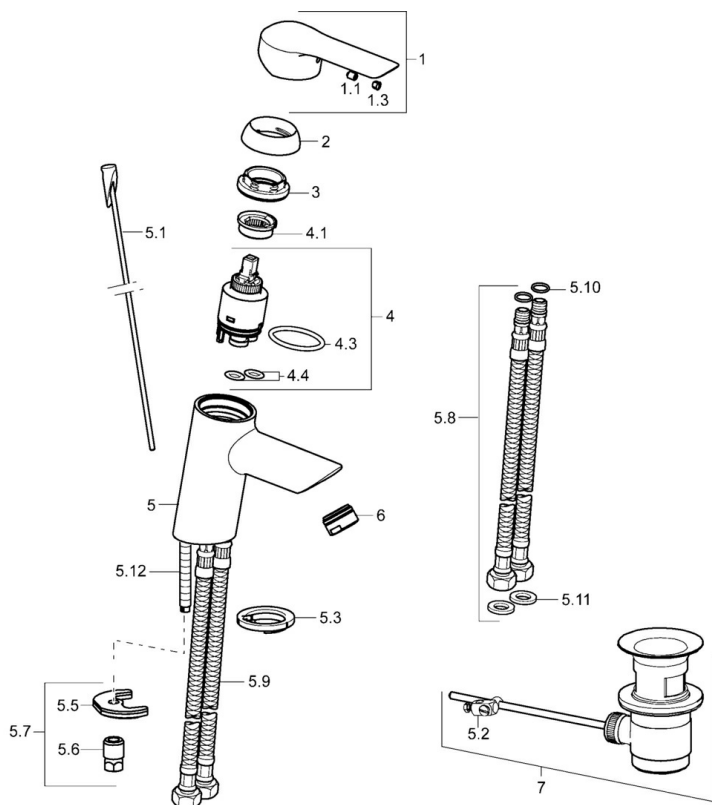

Technické údaje

Vlastnosti prietoku

Prietok pri tlaku 3 bar (s ovládačom prietoku)	6.0 l/min
Pokles tlaku pri prietoku (0,1 l/s)	2 bar

Technické vlastnosti

Veľkosť DN (menovitý rozmer)	DN15
Dodávka teplej vody	max. +70°C
Pracovný tlak	1-10 bar
Spojovacia veľkosť	G3/8
Projection	102 mm
Spätná klapka (STN EN 1717)	AA
Materiál	Mosadz

Predpisy

Norma EN	EN 817
Trieda hlučnosti	I (ISO 3822)

Schválenia a Prehlásenia

KIWA	K6116/08
Vyhlásenie o zhode	DoC

Náhradné diely

SP52402273

	Názov	Kód
1	Ovládacia rukoväť	59913840
1	Ovládacia rukoväť	59914629
1.1	Skrutka, M5x8, SW2.5	59904755
1.3	Záslepka Sívá	59912112
2	Krytka, 33x3 mm	59912504
3	Prítlačná matica, M40x1	1003409V
4	Kartuš, 3.5 Eco	59912324
4	Kartuš, 3.5 Classic	59913075
4.1	Temperature adjustment limiter	59912325
4.3	O-kružok, d 28.24x2.62 Ukončené	59912590
4.4	O-kružok, d 10.10x1.60 Ukončené	59905072
5.1	Ovládacie tiahlo	59913587
5.2	Spojovací diel tiahla	59904624
5.3	Gumové tesnenie	59914591
5.5		59904765
5.6	Skrutka, M8x1, SW13	59904766
5.7	Upevňovací set	59912113
5.8	Flexibilná hadička, L=430, G3/8-M10x1 RH Ukončené	59913213
5.9	Flexibilná hadička, L=430, G3/8-M10x1	59912515
5.10	O-kružok, d 7.65x1.78	59902337
5.11	Tesnenie, 9.5x14.4x2	59912551
5.12	Upevňovacia skrutka, M8x1, L=140	59912474
6	Aerator, M24x1, 6 l/min	59913727
7	Vypúšťací ventil umývadla	59904620
7	Vypúšťací ventil umývadla, (2019-)	59914764
N.I.	Kľúč, SW30/34	59912108