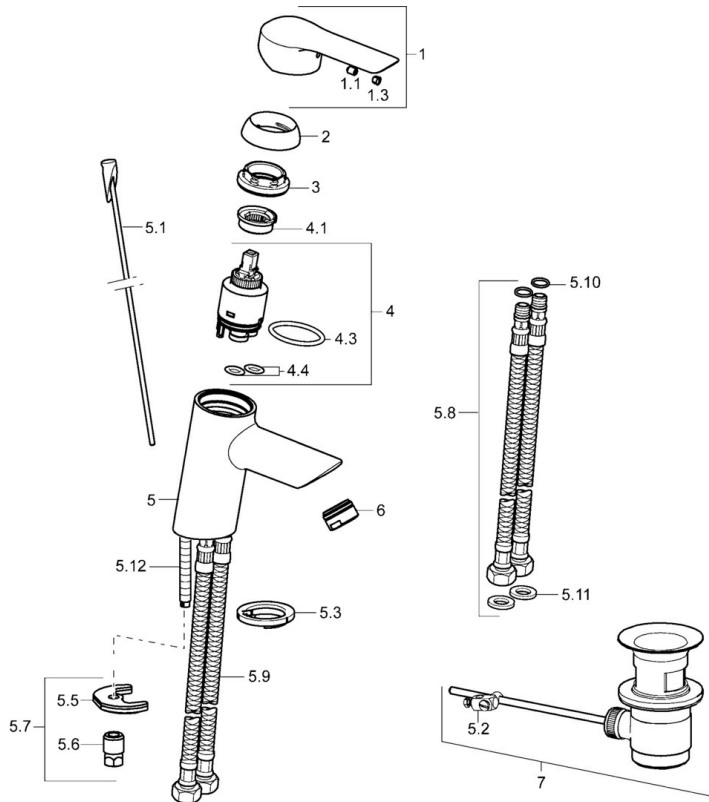

EAN: 4015474254541  
[static.hansa.com/52422273](https://static.hansa.com/52422273)

- Wastafel
- Eengreeps
- Wastafelmontage
- Chrom
- Vaste uitloop
- PCA® mousseur voor een drukonafhankelijke doorstroom
- Hendel met warm-koud-aanduiding, Eengreeps bediend
- Temperatuurbegrenzer, Temperatuurbegrenzer (achteraf instelbaar)
- $\varnothing$  35 mm keramisch binnenwerk voor debiet en temperatuur instelling
- Flexibele aansluitlang(en)
- Kraanhuis gemaakt van DZR messing, Rapid-montagesysteem
- Zonder afvoergarnituur, Zonder trekstangopening

### Technische eigenschappen

DN-maat	<b>DN15</b>
Warmwatertoevoer	<b>max. +70°C</b>
Werkdruk	<b>1-10 bar</b>
Aansluitmaat	<b>G3/8</b>
Projection	<b>102 mm</b>
Terugstroom beveiliging (EN1717)	<b>AA</b>
Materiaal	<b>brass</b>

### SP52402273

	Naam	Code
1	Hendel Chroom	59913840
1	Hendel Chroom	59914629
1.1	Schroef, M5x8, SW2.5	59904755
1.3	Sierdop Grijs	59912112
2	Kap, 33x3 mm Chroom	59912504
3	Schroefring, M40x1	1003409V
4	Binnenwerk, 3.5 Eco	59912324
4	Binnenwerk, 3.5 Classic	59913075
4.1	Temperature adjustment limiter	59912325
4.3	O-ring, d 28.24x2.62 Stopgezet	59912590
4.4	O-ring, d 10.10x1.60 Stopgezet	59905072
5.1	Trekstang	59913587
5.2	Gewrichtstuk	59904624
5.3	Wasser	59914591
5.5	Fixing plate	59904765
5.6	Schroef, M8x1, SW13	59904766
5.7	Bevestigingsset	59912113
5.8	Flexibele aansluitingen, L=430, G3/8-M10x1 RH Stopgezet	59913213
5.9	Flexibele aansluitingen, L=430, G3/8-M10x1	59912515
5.10	O-ring, d 7.65x1.78	59902337
5.11	Dichting, 9.5x14.4x2	59912551
5.12	Bevestigingsschroeven, M8x1, L=140	59912474
6	Mousseur, M24x1, 6 l/min Chroom	59913727
7	Wastegarnituur Chroom	59904620
7	Wastegarnituur, (2019-) Chroom	59914764
N.I.	Sleutel, SW30/34	59912108