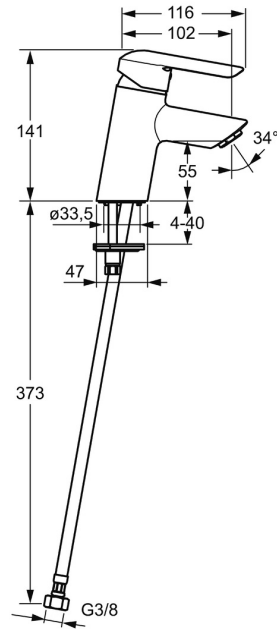

EAN: 4015474254541  
[static.hansa.com/52422273](https://static.hansa.com/52422273)

- Wastafel
- Eengreeps
- Wastafelmontage
- Chrom
- Vaste uitloop
- PCA® mousseur voor een drukonafhankelijke doorstroom
- Hendel met warm-koud-aanduiding, Eengreeps bediend
- Temperatuurbegrenzer, Temperatuurbegrenzer (achteraf instelbaar)
- $\varnothing$  35 mm keramisch binnenwerk voor debiet en temperatuur instelling
- Flexibele aansluitlang(en)
- Kraanhuis gemaakt van DZR messing, Rapid-montagesysteem
- Zonder afvoergarnituur, Zonder trekstangopening

### Doorstromingseigenschappen

Doorstroomhoeveelheid bij 3 bar (met debietregelaar)	<b>6.0 l/min</b>
Drukverlies bij doorstroomhoeveelheid (0,1 l/s)	<b>2 bar</b>

### Technische eigenschappen

DN-maat	<b>DN15</b>
Warmwatertoevoer	<b>max. +70°C</b>
Werkdruk	<b>1-10 bar</b>
Aansluitmaat	<b>G3/8</b>
Projection	<b>102 mm</b>
Terugstroom beveiliging (EN1717)	<b>AA</b>
Materiaal	<b>brass</b>

### SP52402273

	Naam	Code
1	Hendel Chroom	59913840
1	Hendel Chroom	59914629
1.1	Schroef, M5x8, SW2.5	59904755
1.3	Sierdop Grijs	59912112
2	Kap, 33x3 mm Chroom	59912504
3	Schroefring, M40x1	1003409V
4	Binnenwerk, 3.5 Eco	59912324
4	Binnenwerk, 3.5 Classic	59913075
4.1	Temperature adjustment limiter	59912325
4.3	O-ring, d 28.24x2.62 Stopgezet	59912590
4.4	O-ring, d 10.10x1.60 Stopgezet	59905072
5.1	Trekstang	59913587
5.2	Gewrichtstuk	59904624
5.3	Wasser	59914591
5.5	Fixing plate	59904765
5.6	Schroef, M8x1, SW13	59904766
5.7	Bevestigingsset	59912113
5.8	Flexibele aansluitingen, L=430, G3/8-M10x1 RH Stopgezet	59913213
5.9	Flexibele aansluitingen, L=430, G3/8-M10x1	59912515
5.10	O-ring, d 7.65x1.78	59902337
5.11	Dichting, 9.5x14.4x2	59912551
5.12	Bevestigingsschroeven, M8x1, L=140	59912474
6	Mousseur, M24x1, 6 l/min Chroom	59913727
7	Wastegarnituur Chroom	59904620
7	Wastegarnituur, (2019-) Chroom	59914764
N.I.	Sleutel, SW30/34	59912108