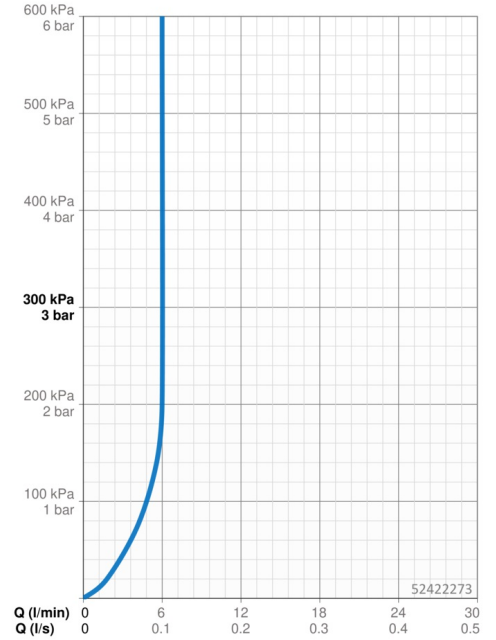

Technische gegevens

Doorstromingseigenschappen

Doorstroomhoeveelheid bij 3 bar (met debietregelaar)	6.0 l/min
Drukverlies bij doorstroomhoeveelheid (0,1 l/s)	2 bar

Technische eigenschappen

DN-maat	DN15
Warmwatertoevoer	max. +70°C
Werkdruk	1-10 bar
Aansluitmaat	G3/8
Projection	102 mm
Terugstroom beveiliging (EN1717)	AA
Materiaal	brass

Voorschriften

EN-norm	EN 817
Geluidsklasse	I (ISO 3822)

Toestemmingen en Verklaringen

KIWA	K6116/08
Verklaring van overeenstemming	DoC