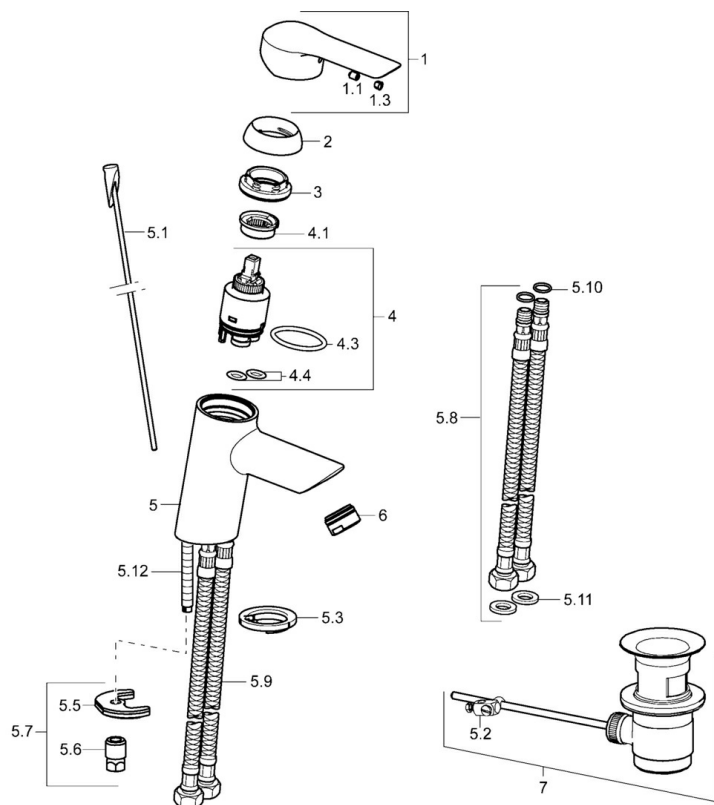

EAN: 4015474254541  
[static.hansa.com/52422273](http://static.hansa.com/52422273)

- Lavabo
- Monocomando
- Montaggio d'appoggio
- Cromo
- Bocca fissa
- PCA® portata costante indipendentemente dalle variazioni di pressione
- Leva con simbolo F+C, Leva/Manopola monocomando
- Limitatore di temperatura, Limitatore di temperatura regolabile
- Cartuccia a dischi ceramici  $\varnothing$  35mm
- Collegamento con flessibili
- Ottone DZR, Sistema di installazione rapida
- Senza piletta di scarico, Senza foro per saltarello

### Caratteristiche tecniche

Misura DN (dimensione nominale)	<b>DN15</b>
Fornitura di acqua calda	<b>max. +70°C</b>
Pressione di esercizio	<b>1-10 bar</b>
Misura della connessione	<b>G3/8</b>
Projection	<b>102 mm</b>
Backflow prevention (EN1717)	<b>AA</b>
Materiale	<b>Ottone</b>

## Parti di ricambio

### SP52402273

	Nome	Codice
1	Leva Cromo	59913840
1	Leva Cromo	59914629
1.1	Screw, M5x8, SW2.5	59904755
1.3	Tappo Grigio	59912112
2	Cappuccio, 33x3 mm Cromo	59912504
3	Dado di fissaggio, M40x1	1003409V
4	Cartuccia, 3.5 Eco	59912324
4	Cartuccia, 3.5 Classic	59913075
4.1	Temperature adjustment limiter	59912325
4.3	O-ring, d 28.24x2.62 Fuori produzione	59912590
4.4	O-ring, d 10.10x1.60 Fuori produzione	59905072
5.1	Asta saltarello	59913587
5.2	Snodo	59904624
5.3	Rondella	59914591
5.5	Fixing plate	59904765
5.6	Screw, M8x1, SW13	59904766
5.7	Set di fissaggio	59912113
5.8	Cannette flessibili, L=430, G3/8-M10x1 RH Fuori produzione	59913213
5.9	Cannette flessibili, L=430, G3/8-M10x1	59912515
5.10	O-ring, d 7.65x1.78	59902337
5.11	Giunto, 9.5x14.4x2	59912551
5.12	Viti di fissaggio, M8x1, L=140	59912474
6	Aereatore, M24x1, 6 l/min Cromo	59913727
7	Scarico a saltarello Cromo	59904620
7	Scarico a saltarello, (2019-) Cromo	59914764
N.I.	Chiave, SW30/34	59912108