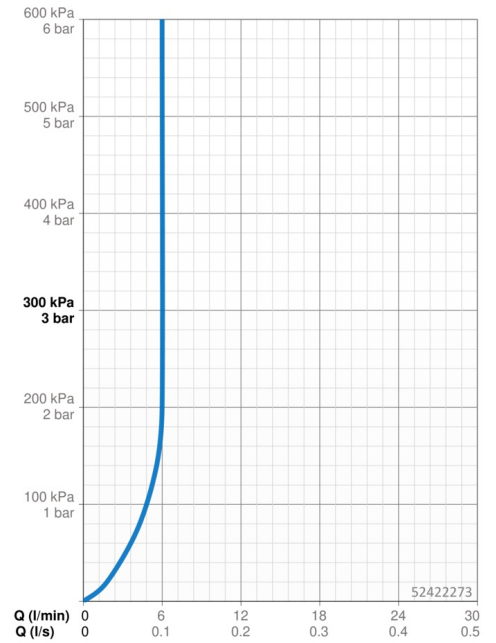

Dati tecnici

Caratteristiche flusso

Portata 3 bar (con limitatore di flusso)	6.0 l/min
Perdita di pressione con portata (0,1 l/s)	2 bar

Caratteristiche tecniche

Misura DN (dimensione nominale)	DN15
Fornitura di acqua calda	max. +70°C
Pressione di esercizio	1-10 bar
Misura della connessione	G3/8
Projection	102 mm
Backflow prevention (EN1717)	AA
Materiale	Ottone

Norme

Standard EN	EN 817
Classe di rumorosità	I (ISO 3822)

Certificati/Dichiarazioni

KIWA	K6116/08
Dichiarazione di conformità	DoC