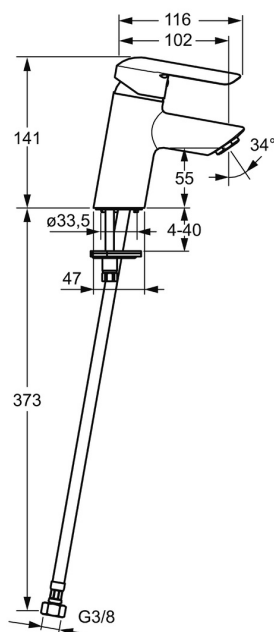

EAN: 4015474254541  
[static.hansa.com/52422273](http://static.hansa.com/52422273)

- Lavabo
- Monocomando
- Montaggio d'appoggio
- Cromo
- Bocca fissa
- PCA® portata costante indipendentemente dalle variazioni di pressione
- Leva con simbolo F+C, Leva/Manopola monocomando
- Limitatore di temperatura, Limitatore di temperatura regolabile
- Cartuccia a dischi ceramici  $\varnothing$  35mm
- Collegamento con flessibili
- Ottone DZR, Sistema di installazione rapida
- Senza piletta di scarico, Senza foro per saltarello

### Caratteristiche flusso

Portata 3 bar (con limitatore di flusso)	<b>6.0 l/min</b>
Perdita di pressione con portata (0,1 l/s)	<b>2 bar</b>

### Caratteristiche tecniche

Misura DN (dimensione nominale)	<b>DN15</b>
Fornitura di acqua calda	<b>max. +70°C</b>
Pressione di esercizio	<b>1-10 bar</b>
Misura della connessione	<b>G3/8</b>
Projection	<b>102 mm</b>
Backflow prevention (EN1717)	<b>AA</b>
Materiale	<b>Ottone</b>

### SP52402273

	Nome	Codice
1	Leva Cromo	59913840
1	Leva Cromo	59914629
1.1	Screw, M5x8, SW2.5	59904755
1.3	Tappo Grigio	59912112
2	Cappuccio, 33x3 mm Cromo	59912504
3	Dado di fissaggio, M40x1	1003409V
4	Cartuccia, 3.5 Eco	59912324
4	Cartuccia, 3.5 Classic	59913075
4.1	Temperature adjustment limiter	59912325
4.3	O-ring, d 28.24x2.62 Fuori produzione	59912590
4.4	O-ring, d 10.10x1.60 Fuori produzione	59905072
5.1	Asta saltarello	59913587
5.2	Snodo	59904624
5.3	Rondella	59914591
5.5	Fixing plate	59904765
5.6	Screw, M8x1, SW13	59904766
5.7	Set di fissaggio	59912113
5.8	Cannette flessibili, L=430, G3/8-M10x1 RH Fuori produzione	59913213
5.9	Cannette flessibili, L=430, G3/8-M10x1	59912515
5.10	O-ring, d 7.65x1.78	59902337
5.11	Giunto, 9.5x14.4x2	59912551
5.12	Viti di fissaggio, M8x1, L=140	59912474
6	Aereatore, M24x1, 6 l/min Cromo	59913727
7	Scarico a saltarello Cromo	59904620
7	Scarico a saltarello, (2019-) Cromo	59914764
N.I.	Chiave, SW30/34	59912108