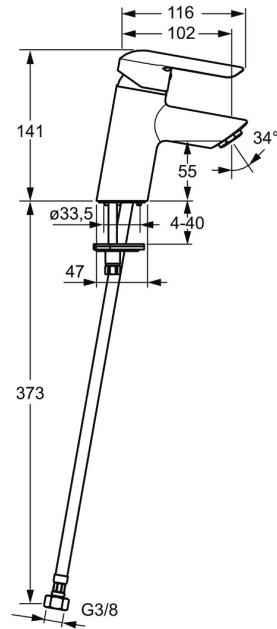

EAN: 4015474254541
static.hansa.com/52422273

- Waschtisch
- Einhebelmischer
- Standmontage
- Chrom
- Feststehender Auslauf
- PCA® konstante Durchflussleistung unabhängig vom Fließdruck
- Hebel mit W+K-Kennzeichnung, Einhandbedienhebel/Griff
- Temperaturbegrenzer, Heißwassersperre einstellbar (im Lieferumfang enthalten)
- ø 3.5 classic Steuerpatrone mit keramischen Dichtscheiben zur Wassermengen- und Temperatureinstellung
- Anschluss über flexible Druckschläuche
- Armaturenkörper aus entzinkungsbeständigem Messing (DZR), Rapid-Montagesystem
- Ohne Ablaufgarnitur, Ohne Zugstangenbohrung

Technische Daten

Durchflusseigenschaften

Durchfluss bei 3 bar (mit Durchflussregler)	6.0 l/min
Druckverlust bei einem Durchfluss von 0,1 l/s	2 bar

Technische Eigenschaften

DN-Größe (Nennmaß)	DN15
Warmwasserversorgung	max. +70°C
Arbeitsdruck	1-10 bar
Anschlussgröße	G3/8
Ausladung	102 mm
Sicherungseinrichtung (EN1717)	AA
Werkstoff	Messing