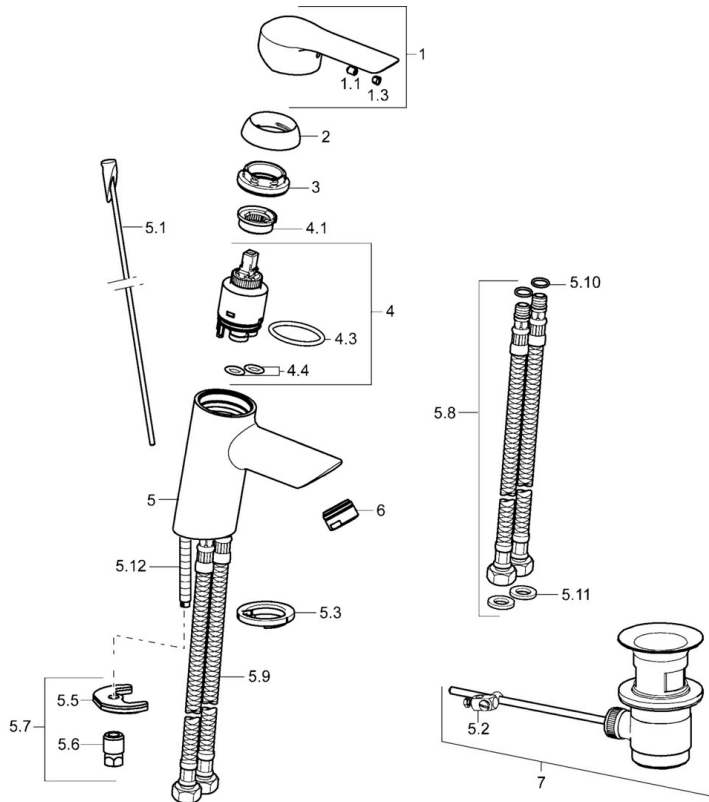

EAN: 4015474254541
static.hansa.com/52422273

- Waschtisch
- Einhebelmischer
- Standmontage
- Chrom
- Feststehender Auslauf
- PCA® konstante Durchflussleistung unabhängig vom Fließdruck
- Hebel mit W+K-Kennzeichnung, Einhandbedienhebel/Griff
- Temperaturbegrenzer, Heißwassersperre einstellbar (im Lieferumfang enthalten)
- ø 3.5 classic Steuerpatrone mit keramischen Dichtscheiben zur Wassermengen- und Temperatureinstellung
- Anschluss über flexible Druckschläuche
- Armaturenkörper aus entzinkungsbeständigem Messing (DZR), Rapid-Montagesystem
- Ohne Ablaufgarnitur, Ohne Zugstangenbohrung

Vorschriften

EN Standard	EN 817
Geräuschklasse	I (ISO 3822)

Zulassungen und Deklarationen

KIWA	K6116/08
Konformitätserklärung	DoC

Ersatzteile

SP52402273

	Name	Art.-Nr.
1	Hebel	59913840
1	Hebel	59914629
1.1	Schraube, M5x8, SW2.5	59904755
1.3	Dekorkappe Grau	59912112
2	Abdeckkappe, 33x3 mm	59912504
3	Spann-Mutter, M40x1	1003409V
4	Kartusche, 3,5 Eco	59912324
4	Kartusche, 3,5 Classic	59913075
4.1	Temperatur-Anschlagring	59912325
4.3	O-Ring, d 28.24x2.62 Ausgelaufen	59912590
4.4	O-Ring, d 10.10x1.60 Ausgelaufen	59905072
5.1	Zugstange mit Knopf	59913587
5.2	Gelenkstück	59904624
5.3	Bodendichtung	59914591
5.5	Befestigungsplatte	59904765
5.6	Schraube, M8x1, SW13	59904766
5.7	Befestigungssatz	59912113
5.8	Anschlußschlauch, L=430, G3/8-M10x1 RH Ausgelaufen	59913213
5.9	Anschlußschlauch, L=430, G3/8-M10x1	59912515
5.10	O-Ring, d 7.65x1.78	59902337
5.11	Dichtung, 9.5x14.4x2	59912551
5.12	Befestigungsschraube, M8x1, L=140	59912474
6	Luftsprudler, M24x1, 6 l/min	59913727
7	Ablaufgarnitur	59904620
7	Ablaufgarnitur, (2019-)	59914764
N.I.	Schlüssel, SW30/34	59912108