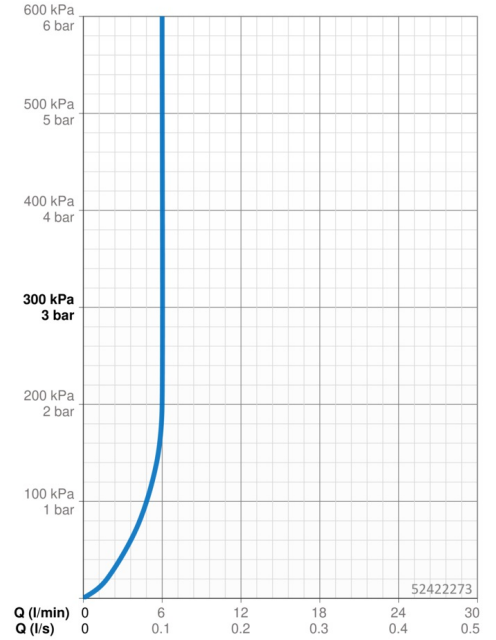

Technische Daten

Durchflusseigenschaften

Durchfluss bei 3 bar (mit Durchflussregler)	6.0 l/min
Druckverlust bei einem Durchfluss von 0,1 l/s	2 bar

Technische Eigenschaften

DN-Größe (Nennmaß)	DN15
Warmwasserversorgung	max. +70°C
Arbeitsdruck	1-10 bar
Anschlussgröße	G3/8
Ausladung	102 mm
Sicherungseinrichtung (EN1717)	AA
Werkstoff	Messing

Vorschriften

EN Standard	EN 817
Geräuschklasse	I (ISO 3822)

Zulassungen und Deklarationen

KIWA	K6116/08
Konformitätserklärung	DoC