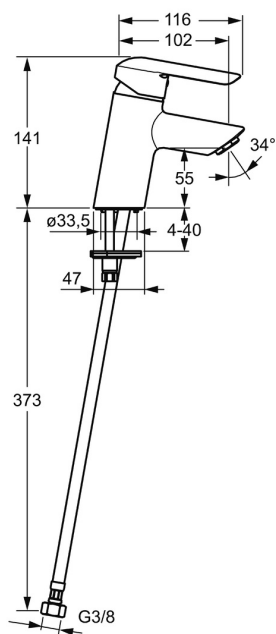

EAN: 4015474254541
static.hansa.com/52422273

- Umyvadlo
- Jednopáková
- Stojánková
- Chrom
- Pevné výtokové rameno
- PCA® aerátor s konstatním průtokovým množstvím nezávislým na změnách tlaku
- Páka se symboly teplé a studené vody, Jedna ovládací páka / rukojeť
- Funkce pro nastavení maximální teploty a průtoku vody, Nastavitelný omezovač teploty vody (součástí dodávky, možnost dodatečné instalace)
- \varnothing 35 mm keramická kartuše pro ovládání teploty a průtoku vody
- Flexibilní připojovací hadice
- Tělo baterie z mosazi DZR, Montážní systém Rapid
- Bez odpadní soupravy, Bez otvoru na táhlo

Technické údaje

Vlastnosti průtoku

Průtokové množství při 3 bar (s regulátorem průtoku)	6.0 l/min
Tlaková ztráta při průtoku (0,1 l/s)	2 bar

Technické vlastnosti

Velikost DN (jmenovitý rozměr)	DN15
Zdroj teplé vody	max. +70°C
Pracovní tlak	1-10 bar
Velikost přípojky	G3/8
Projection	102 mm
Zabezpečení proti zpětnému toku (ČSN EN 1717)	AA
Materiál	Mosaz