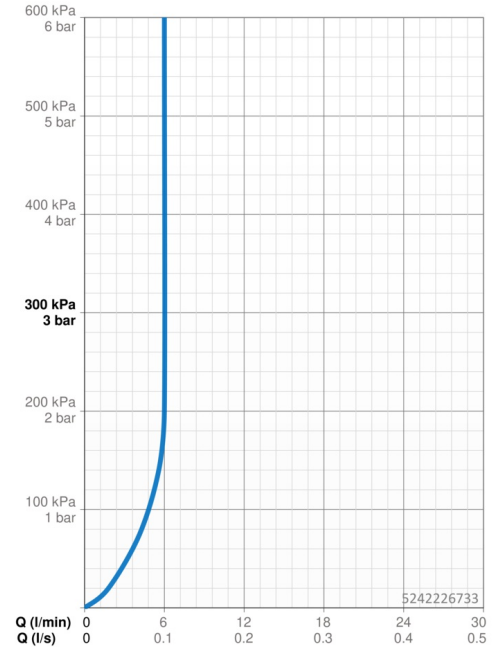

Technické údaje

Vlastnosti prietoku

Prietok pri tlaku 3 bar (s ovládačom prietoku) **6.0 l/min**

Technické vlastnosti

Dodávka teplej vody **max. +70°C**
 Pracovný tlak **0.5-10 bar**
 Spojovacia veľkosť **G3/8**
 Projection **109 mm**
 Spätná klapka (STN EN 1717) **AA**
 Materiál **Mosadz**

Predpisy

Norma EN **EN 817**
 Trieda hlučnosti **I (ISO 3822)**

Schválenia a Prehlásenia

Vyhĺasenie o zhode **DoC**
 EPD **S-P-06391**

Udržateľnosť

EPD module A1 (kg CO2 eq.) **6,33**
 EPD module A2 (kg CO2 eq.) **0,30**
 EPD module A3 (kg CO2 eq.) **0,60**
 EPD module A1-A3 (kg CO2 eq.) **7,24**
 EPD module A4 (kg CO2 eq.) **0,20**
 EPD module B7 (kg CO2 eq.) **1854,00**
 EPD module C2 (kg CO2 eq.) **0,01**
 EPD module C3 (kg CO2 eq.) **0,01**
 EPD module C4 (kg CO2 eq.) **0,05**
 EPD module D (kg CO2 eq.) **-5,15**