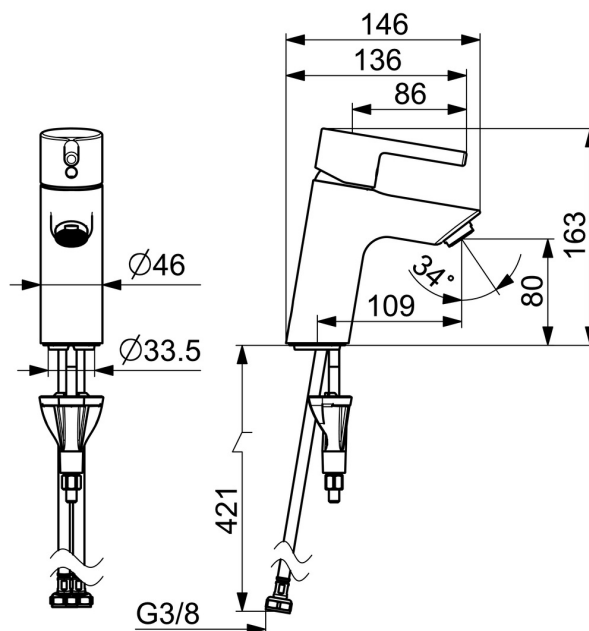

EAN: 4057304020247
static.hansa.com/5242226733

- Umývadlo
- Jednopáková
- Stojanková
- Čierna matná
- Pevné výtokové rameno
- PCA® - aerátor s konštantným prietokom vody aj pri kolísaní tlaku
- Jedna ovládacia páka / rukoväť, Pin - tyčinková páka, Páka so symbolom teplej a studenej vody
- Funkcie pre nastavenie maximálnej teploty a prietoku vody
- \varnothing 30 mm keramická kartuša pre ovládanie teploty a prietoku vody
- Flexibilné pripojovacie hadičky
- Telo batérie z mosadze DZR, 3S - inštalčný systém pre bezpečné a jednoduché upevnenie batérie
- Bez odtokovej garnitúry

Technické údaje

Vlastnosti prietoku

Prietok pri tlaku 3 bar (s ovládačom prietoku) **6.0 l/min**

Technické vlastnosti

Dodávka teplej vody **max. +70°C**
 Pracovný tlak **0.5-10 bar**
 Spojovacia veľkosť **G3/8**
 Projection **109 mm**
 Spätná klapka (STN EN 1717) **AA**
 Materiál **Mosadz**

Predpisy

Norma EN **EN 817**
 Trieda hlučnosti **I (ISO 3822)**

Schválenia a Prehlásenia

Vyhĺasenie o zhode **DoC**
 EPD **S-P-06391**

Udržateľnosť

EPD module A1 (kg CO2 eq.) **6,33**
 EPD module A2 (kg CO2 eq.) **0,30**
 EPD module A3 (kg CO2 eq.) **0,60**
 EPD module A1-A3 (kg CO2 eq.) **7,24**
 EPD module A4 (kg CO2 eq.) **0,20**
 EPD module B7 (kg CO2 eq.) **1854,00**
 EPD module C2 (kg CO2 eq.) **0,01**
 EPD module C3 (kg CO2 eq.) **0,01**
 EPD module C4 (kg CO2 eq.) **0,05**
 EPD module D (kg CO2 eq.) **-5,15**

Náhradné diely

SP5237226733

	Názov	Kód
01	Ovládacia rukoväť Čierna matná	1015000V-33
02	Prítlačná matica, M34x1.5	1012133V
03	Kartuš, 3.0	1014428V
04	Aerator, STD M24x1 HC PCA 6 l/min Čierna matná	1018459V-33
05	Gumové tesnenie	59914591
06	Upevňovacia skrutka, M8x1, L=130	59914474
07	Upevňovací set	59914475