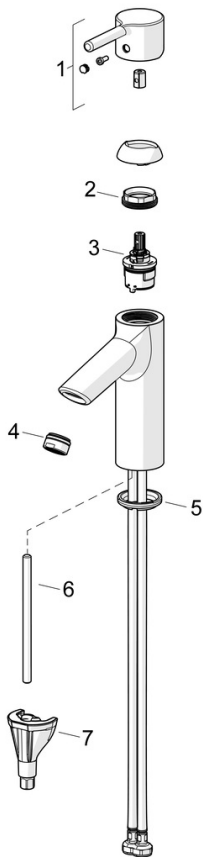

EAN: 4057304020247
static.hansa.com/5242226733

- Umývadlo
- Jednopáková
- Stojanková
- Čierna matná
- Pevné výtokové rameno
- PCA® - aerátor s konštantným prietokom vody aj pri kolísaní tlaku
- Jedna ovládacia páka / rukoväť, Pin - tyčinková páka, Páka so symbolom teplej a studenej vody
- Funkcie pre nastavenie maximálnej teploty a prietoku vody
- \varnothing 30 mm keramická kartuša pre ovládanie teploty a prietoku vody
- Flexibilné pripojovacie hadičky
- Telo batérie z mosadze DZR, 3S - inštalčný systém pre bezpečné a jednoduché upevnenie batérie
- Bez odtokovej garnitúry

Technické údaje

Vlastnosti prietoku

Prietok pri tlaku 3 bar (s ovládačom prietoku) **6.0 l/min**

Technické vlastnosti

Dodávka teplej vody **max. +70°C**
 Pracovný tlak **0.5-10 bar**
 Spojovacia veľkosť **G3/8**
 Projection **109 mm**
 Spätná klapka (STN EN 1717) **AA**
 Materiál **Mosadz**

Predpisy

Norma EN **EN 817**
 Trieda hlučnosti **I (ISO 3822)**

Schválenia a Prehlásenia

Vyhĺasenie o zhode **DoC**
 EPD **S-P-06391**

Udržateľnosť

EPD module A1 (kg CO2 eq.) **6,33**
 EPD module A2 (kg CO2 eq.) **0,30**
 EPD module A3 (kg CO2 eq.) **0,60**
 EPD module A1-A3 (kg CO2 eq.) **7,24**
 EPD module A4 (kg CO2 eq.) **0,20**
 EPD module B7 (kg CO2 eq.) **1854,00**
 EPD module C2 (kg CO2 eq.) **0,01**
 EPD module C3 (kg CO2 eq.) **0,01**
 EPD module C4 (kg CO2 eq.) **0,05**
 EPD module D (kg CO2 eq.) **-5,15**

Náhradné diely

SP5237226733

	Názov	Kód
01	Ovládacia rukoväť Čierna matná	1015000V-33
02	Prítlačná matica, M34x1.5	1012133V
03	Kartuš, 3.0	1014428V
04	Aerator, STD M24x1 HC PCA 6 l/min Čierna matná	1018459V-33
05	Gumové tesnenie	59914591
06	Upevňovacia skrutka, M8x1, L=130	59914474
07	Upevňovací set	59914475