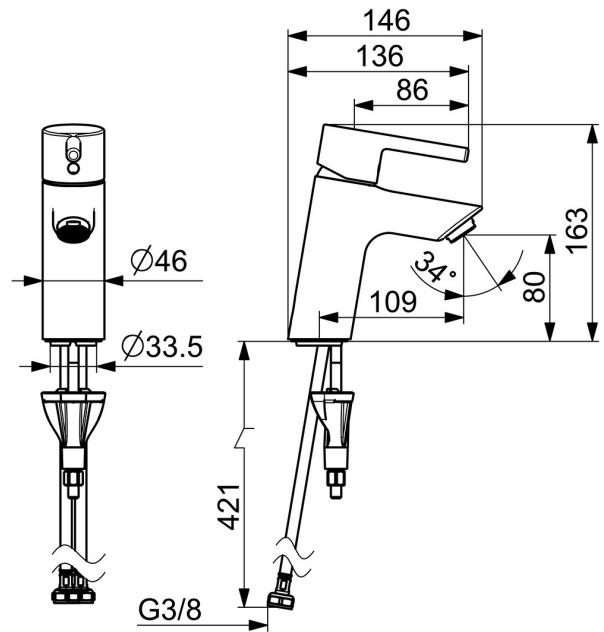

EAN: 4057304020247  
[static.hansa.com/5242226733](https://static.hansa.com/5242226733)

Nombre d'appareils connectés:

- Description bref: La robinetterie de lavabo HANSAVANTIS est disponible en finition mat noir et est idéale pour une installation sur plaque. Avec son levier monocommande, son bec fixe et son corps en laiton DZR, cette robinetterie offre une qualité professionnelle durable. Le système de fixation rapide 3S facilite l'installation et garantit une étanchéité parfaite. Disponible avec trois types de leviers/poignées, cette nouveauté est un choix sûr pour tout lavabo de catégorie B2C.

- Lavabo
- Monocommande
- Montage sur plaque
- Mat noir
- Bec fixe
- PCA - Mousseur à débit constant indépendamment de la pression
- Levier monocommande, Levier tige, Levier avec symbole C+F
- Limiteur de température et de débit
- Cartouche céramique de  $\varnothing 30$  mm pour contrôle de température et de débit
- Raccordement par flexibles
- Corps en laiton DZR, Système de fixation rapide 3S
- Sans bonde de vidage push

### Caractéristiques techniques

Alimentation en eau chaude **max. +70°C**  
 Pression de service **0.5-10 bar**  
 Taille de raccord **G3/8**  
 Saillie **109 mm**  
 Dispositif de protection (EN1717) **AA**  
 Matériau **brass**