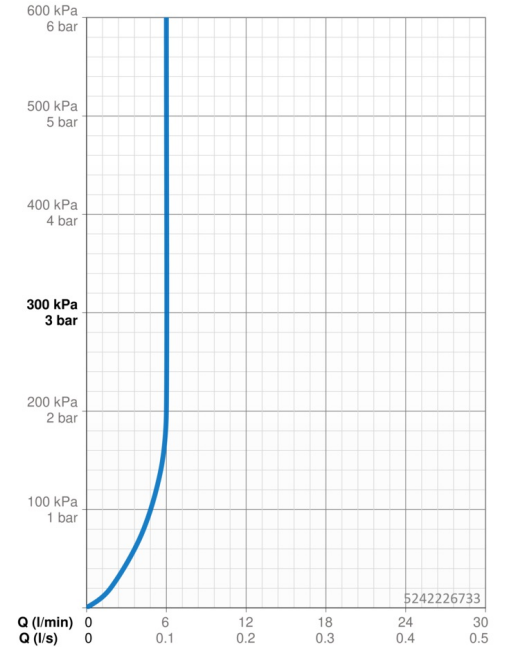

Caractéristiques techniques

Caractéristiques de débit

Débit à 3 bar (avec limiteur de débit) **6.0 l/min**

Caractéristiques techniques

Alimentation en eau chaude **max. +70°C**
Pression de service **0.5-10 bar**
Taille de raccord **G3/8**
Saillie **109 mm**
Dispositif de protection (EN1717) **AA**
Matériau **brass**

Règlementations

Norme EN **EN 817**
Classe acoustique **I (ISO 3822)**

Certificats et normes

Déclaration de conformité **DoC**
EPD **S-P-06391**