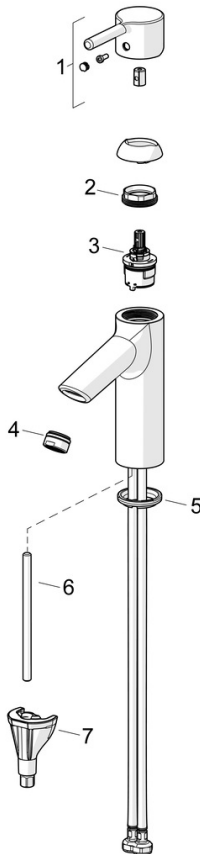

EAN: 4057304020247  
[static.hansa.com/5242226733](https://static.hansa.com/5242226733)

Nombre d'appareils connectés:

- Description bref: La robinetterie de lavabo HANSAVANTIS est disponible en finition mat noir et est idéale pour une installation sur plaque. Avec son levier monocommande, son bec fixe et son corps en laiton DZR, cette robinetterie offre une qualité professionnelle durable. Le système de fixation rapide 3S facilite l'installation et garantit une étanchéité parfaite. Disponible avec trois types de leviers/poignées, cette nouveauté est un choix sûr pour tout lavabo de catégorie B2C.

- Lavabo
- Monocommande
- Montage sur plaque
- Mat noir
- Bec fixe
- PCA - Mousseur à débit constant indépendamment de la pression
- Levier monocommande, Levier tige, Levier avec symbole C+F
- Limiteur de température et de débit
- Cartouche céramique de  $\varnothing 30$  mm pour contrôle de température et de débit
- Raccordement par flexibles
- Corps en laiton DZR, Système de fixation rapide 3S
- Sans bonde de vidage push

### Caractéristiques techniques

Alimentation en eau chaude **max. +70°C**  
 Pression de service **0.5-10 bar**  
 Taille de raccord **G3/8**  
 Saillie **109 mm**  
 Dispositif de protection (EN1717) **AA**  
 Matériau **brass**

## Pièces de rechange