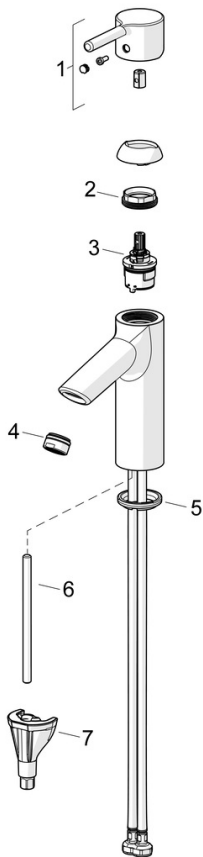

EAN: 4057304020247

static.hansa.com/5242226733

- Umyvadlo
- Jednopáková
- Stojánková
- Černá matná
- Pevné výtokové rameno
- PCA® aerátor s konstantním průtokovým množstvím nezávislým na změnách tlaku
- Jedna ovládací páka / rukojeť, Pin - ovládací páka s tyčinkou, Páka se symboly teplé a studené vody
- Funkce pro nastavení maximální teploty a průtoku vody
- \varnothing 30 mm keramická kartuše pro ovládní teploty a průtoku vody
- Flexibilní připojovací hadice
- Tělo baterie z mosazi DZR, Instalační systém 3S pro bezpečné a jednoduché upevnění baterie
- Bez odpadní soupravy

Technické údaje

Vlastnosti průtoku

Průtokové množství při 3 bar (s regulátorem průtoku) **6.0 l/min**

Technické vlastnosti

Zdroj teplé vody **max. +70°C**
 Pracovní tlak **0.5-10 bar**
 Velikost přípojky **G3/8**
 Projection **109 mm**
 Zabezpečení proti zpětnému toku (ČSN EN 1717) **AA**
 Materiál **Mosaz**

Předpisy

Norma EN **EN 817**
 Třída hlučnosti **I (ISO 3822)**

Schválení a Prohlášení

Prohlášení o shodě **DoC**
 EPD **S-P-06391**

Udržitelnost

EPD module A1 (kg CO2 eq.) **6,33**
 EPD module A2 (kg CO2 eq.) **0,30**
 EPD module A3 (kg CO2 eq.) **0,60**
 EPD module A1-A3 (kg CO2 eq.) **7,24**
 EPD module A4 (kg CO2 eq.) **0,20**
 EPD module B7 (kg CO2 eq.) **1854,00**
 EPD module C2 (kg CO2 eq.) **0,01**
 EPD module C3 (kg CO2 eq.) **0,01**
 EPD module C4 (kg CO2 eq.) **0,05**
 EPD module D (kg CO2 eq.) **-5,15**

Náhradní díly

SP5237226733

	Název	Kód
01	Páka Černá matná	1015000V-33
02	Upevňovací matice, M34x1.5	1012133V
03	Kartuše, 3.0	1014428V
04	Aerator, STD M24x1 HC PCA 6 l/min Černá matná	1018459V-33
05	Těsnění	59914591
06	Upevňovací šroub, M8x1, L=130	59914474
07	Upevňovací set	59914475