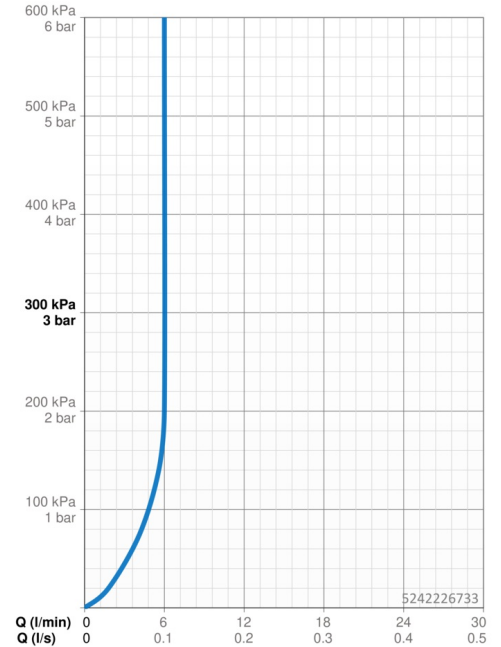

Technické údaje

Vlastnosti průtoku

Průtokové množství při 3 bar (s regulátorem průtoku) **6.0 l/min**

Technické vlastnosti

Zdroj teplé vody **max. +70°C**
 Pracovní tlak **0.5-10 bar**
 Velikost přípojky **G3/8**
 Projection **109 mm**
 Zabezpečení proti zpětnému toku (ČSN EN 1717) **AA**
 Materiál **Mosaz**

Předpisy

Norma EN **EN 817**
 Třída hlučnosti **I (ISO 3822)**

Schválení a Prohlášení

Prohlášení o shodě **DoC**
 EPD **S-P-06391**

Udržitelnost

EPD module A1 (kg CO2 eq.) **6,33**
 EPD module A2 (kg CO2 eq.) **0,30**
 EPD module A3 (kg CO2 eq.) **0,60**
 EPD module A1-A3 (kg CO2 eq.) **7,24**
 EPD module A4 (kg CO2 eq.) **0,20**
 EPD module B7 (kg CO2 eq.) **1854,00**
 EPD module C2 (kg CO2 eq.) **0,01**
 EPD module C3 (kg CO2 eq.) **0,01**
 EPD module C4 (kg CO2 eq.) **0,05**
 EPD module D (kg CO2 eq.) **-5,15**