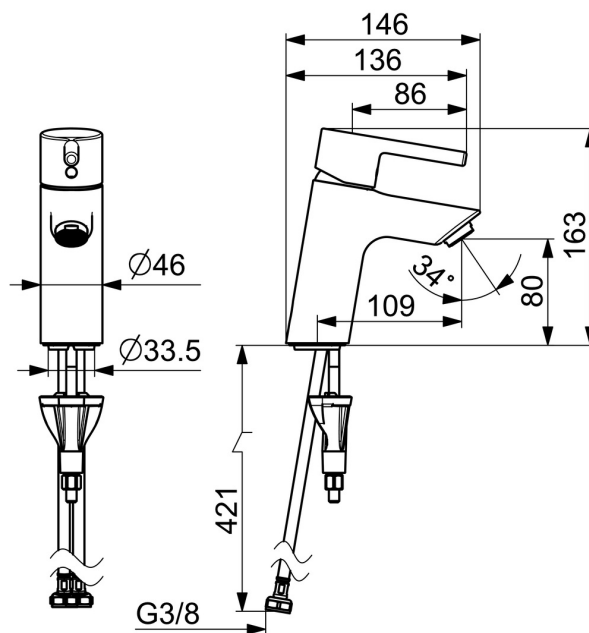

EAN: 4057304020247

static.hansa.com/5242226733

- Umyvadlo
- Jednopáková
- Stojánková
- Černá matná
- Pevné výtokové rameno
- PCA® aerátor s konstantním průtokovým množstvím nezávislým na změnách tlaku
- Jedna ovládací páka / rukojeť, Pin - ovládací páka s tyčinkou, Páka se symboly teplé a studené vody
- Funkce pro nastavení maximální teploty a průtoku vody
- \varnothing 30 mm keramická kartuše pro ovládní teploty a průtoku vody
- Flexibilní připojovací hadice
- Tělo baterie z mosazi DZR, Instalační systém 3S pro bezpečné a jednoduché upevnění baterie
- Bez odpadní soupravy

Technické údaje

Vlastnosti průtoku

Průtokové množství při 3 bar (s regulátorem průtoku) **6.0 l/min**

Technické vlastnosti

Zdroj teplé vody **max. +70°C**
 Pracovní tlak **0.5-10 bar**
 Velikost přípojky **G3/8**
 Projection **109 mm**
 Zabezpečení proti zpětnému toku (ČSN EN 1717) **AA**
 Materiál **Mosaz**

Předpisy

Norma EN **EN 817**
 Třída hlučnosti **I (ISO 3822)**

Schválení a Prohlášení

Prohlášení o shodě **DoC**
 EPD **S-P-06391**

Udržitelnost

EPD module A1 (kg CO2 eq.) **6,33**
 EPD module A2 (kg CO2 eq.) **0,30**
 EPD module A3 (kg CO2 eq.) **0,60**
 EPD module A1-A3 (kg CO2 eq.) **7,24**
 EPD module A4 (kg CO2 eq.) **0,20**
 EPD module B7 (kg CO2 eq.) **1854,00**
 EPD module C2 (kg CO2 eq.) **0,01**
 EPD module C3 (kg CO2 eq.) **0,01**
 EPD module C4 (kg CO2 eq.) **0,05**
 EPD module D (kg CO2 eq.) **-5,15**

Náhradní díly

SP5237226733

	Název	Kód
01	Páka Černá matná	1015000V-33
02	Upevňovací matice, M34x1.5	1012133V
03	Kartuše, 3.0	1014428V
04	Aerator, STD M24x1 HC PCA 6 l/min Černá matná	1018459V-33
05	Těsnění	59914591
06	Upevňovací šroub, M8x1, L=130	59914474
07	Upevňovací set	59914475