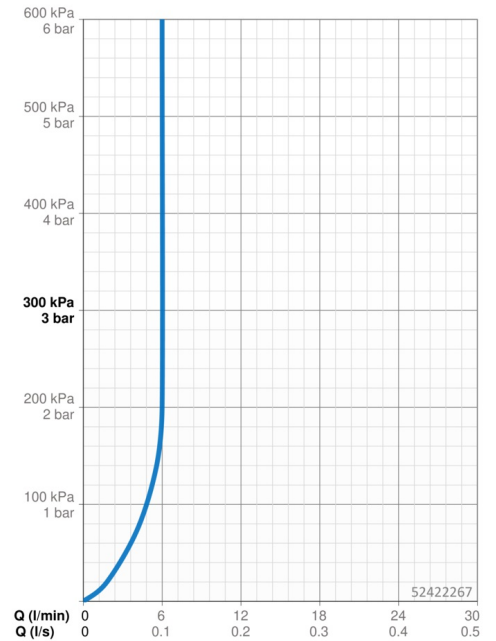

Technische gegevens

Doorstromingseigenschappen

Doorstroomhoeveelheid bij 3 bar (met debietregelaar) **6.0 l/min**

Technische eigenschappen

Warmwatertoevoer **max. +70°C**
Werkdruk **0.5-10 bar**
Aansluitmaat **G3/8**
Projection **109 mm**
Terugstroom beveiliging (EN1717) **AA**
Materiaal **brass**

Voorschriften

EN-norm **EN 817**
Geluidsklasse **I (ISO 3822)**

Toestemmingen en Verklaringen

Verklaring van overeenstemming **DoC**
EPD **S-P-06391**