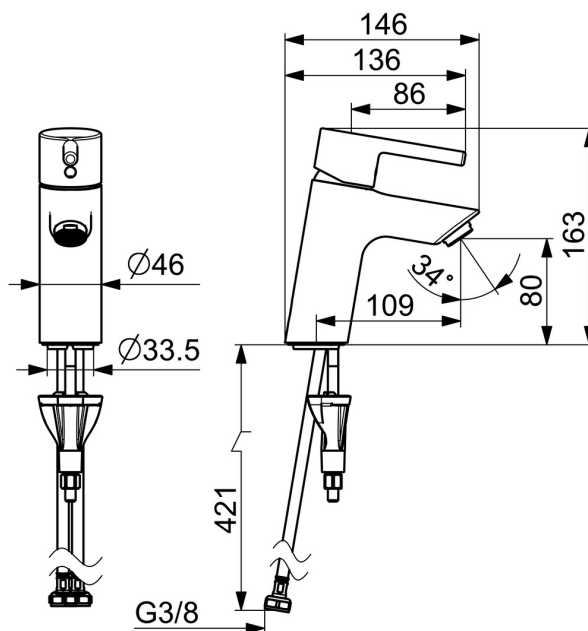

EAN: 4057304017155  
[static.hansa.com/52422267](https://static.hansa.com/52422267)

Belangrijkste kenmerken:

- Eengreepsbediening voor gemakkelijke controle van de waterstroom en temperatuur.
- De wastafelkraan is voorzien van een vaste uitloop voor een gelijkmatige waterstroom.
- Het kraanhuis is gemaakt van DZR messing voor duurzaamheid en betrouwbaarheid.
- De wastafelkraan is gemakkelijk te installeren met de 3S-installatie.
- Kies uit een hendel met warm-koud-aanduiding of een pinhendel voor een verfijnde uitstraling.

- Wastafel
- Eengreeps
- Wastafelmontage
- Chrom
- Vaste uitloop
- PCA® mousseur voor een drukonafhankelijke doorstroom
- Eengreeps bediend, Pinhendel, Hendel met warm-koud-aanduiding
- Temperatuurbegrenzer
- $\varnothing$  30 mm keramisch binnenwerk voor debiet en temperatuur instelling
- Flexibele aansluitslang(en)
- Kraanhuis gemaakt van DZR messing, 3S-installatie
- Zonder afvoergarnituur

### Technische eigenschappen

Warmwatertoevoer **max. +70°C**  
 Werkdruk **0.5-10 bar**  
 Aansluitmaat **G3/8**  
 Projection **109 mm**  
 Terugstroom beveiliging (EN1717) **AA**  
 Materiaal **brass**

### SP52372263

	Naam	Code
01	Hendel Chrom	1014995V
01	Hendel Chrom	1015000V
02	Sierdop Chrom	1012105V
03	Kap Chrom	1012421V
04	Schroefring, M34x1.5	1012133V
05	Binnenwerk, 3.0	1014428V
06	Mousseur, M24x1, 6 l/min Chrom	59913727
07	Wasser	59914591
08	Bevestigingsschroeven, M8x1, L=130	59914474
09	Bevestigingsset	59914475