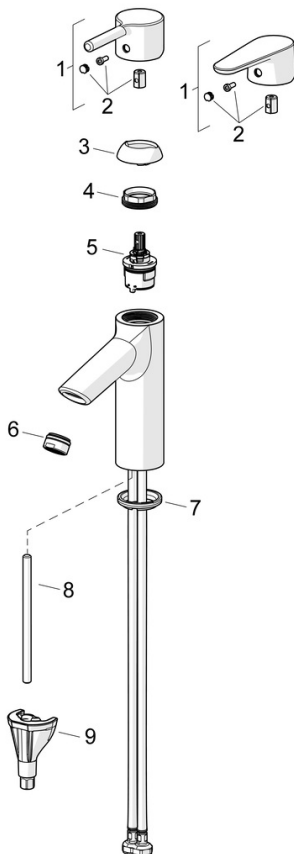

- Wastafel
- Eengreeps
- Wastafelmontage
- Chrom
- Vaste uitloop
- PCA® mousseur voor een drukonafhankelijke doorstroom
- Eengreeps bediend, Pinhendel, Hendel met warm-koud-aanduiding
- Temperatuurbegrenzer
- $\varnothing$  30 mm keramisch binnenwerk voor debiet en temperatuur instelling
- Flexibele aansluitslang(en)
- Kraanhuis gemaakt van DZR messing, 3S-installatie
- Zonder afvoergarnituur

### Technische eigenschappen

Warmwatertoevoer **max. +70°C**  
 Werkdruk **0.5-10 bar**  
 Aansluitmaat **G3/8**  
 Projection **109 mm**  
 Terugstroom beveiliging (EN1717) **AA**  
 Materiaal **brass**

### SP52372263

	Naam	Code
01	Hendel Chrom	1014995V
01	Hendel Chrom	1015000V
02	Sierdop Chrom	1012105V
03	Kap Chrom	1012421V
04	Schroefring, M34x1.5	1012133V
05	Binnenwerk, 3.0	1014428V
06	Mousseur, M24x1, 6 l/min Chrom	59913727
07	Wasser	59914591
08	Bevestigingsschroeven, M8x1, L=130	59914474
09	Bevestigingsset	59914475