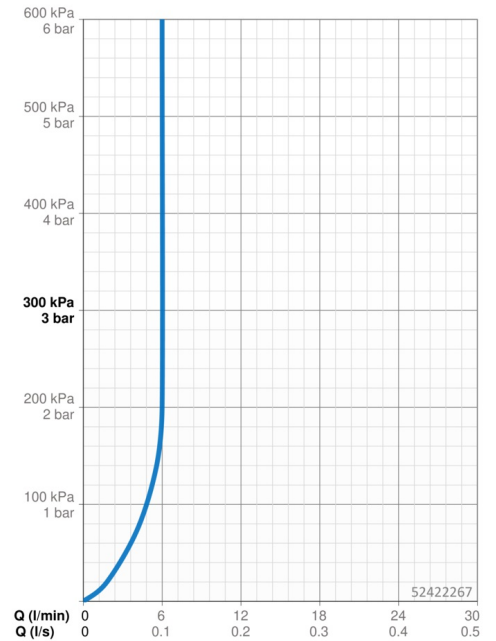

Caractéristiques techniques

Caractéristiques de débit

Débit à 3 bar (avec limiteur de débit) **6.0 l/min**

Caractéristiques techniques

Alimentation en eau chaude **max. +70°C**
Pression de service **0.5-10 bar**
Taille de raccord **G3/8**
Saillie **109 mm**
Dispositif de protection (EN1717) **AA**
Matériau **brass**

Règlementations

Norme EN **EN 817**
Classe acoustique **I (ISO 3822)**

Certificats et normes

Déclaration de conformité **DoC**
EPD **S-P-06391**