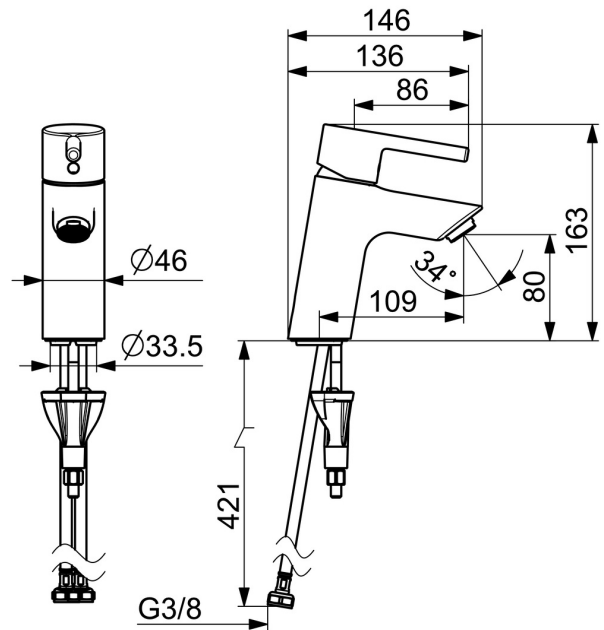

Robinetterie de lavabo avec un maximum de confort

- Lavabo
- Monocommande
- Montage sur plaque
- Chrome
- Bec fixe
- PCA - Mousseur à débit constant indépendamment de la pression
- Levier monocommande, Levier tige, Levier avec symbole C+F
- Limiteur de température et de débit
- Cartouche céramique de $\varnothing 30$ mm pour contrôle de température et de débit
- Raccordement par flexibles
- Corps en laiton DZR, Système de fixation rapide 3S
- Sans bonde de vidage push

Caractéristiques techniques

Caractéristiques de débit

Débit à 3 bar (avec limiteur de débit) **6.0 l/min**

Caractéristiques techniques

Alimentation en eau chaude **max. +70°C**
 Pression de service **0.5-10 bar**
 Taille de raccord **G3/8**
 Saillie **109 mm**
 Dispositif de protection (EN1717) **AA**
 Matériau **brass**

Règlementations

Norme EN **EN 817**
 Classe acoustique **I (ISO 3822)**

Certificats et normes

Déclaration de conformité **DoC**
 EPD **S-P-06391**

Pièces de rechange

SP52372263

	Nom	Code
01	Levier	1014995V
01	Levier	1015000V
02	Capuchon	1012105V
03	Chape	1012421V
04	Écrou de maintien, M34x1.5	1012133V
05	Cartouche, 3.0	1014428V
06	Aérateur, M24x1, 6 l/min	59913727
07	Bague	59914591
08	Vis, M8x1, L=130	59914474
09	Ensemble de fixation	59914475