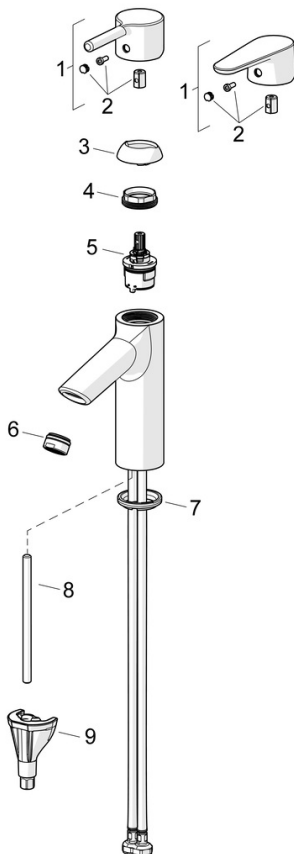

Robinetterie de lavabo avec un maximum de confort

- Lavabo
- Monocommande
- Montage sur plaque
- Chrome
- Bec fixe
- PCA - Mousseur à débit constant indépendamment de la pression
- Levier monocommande, Levier tige, Levier avec symbole C+F
- Limiteur de température et de débit
- Cartouche céramique de $\varnothing 30$ mm pour contrôle de température et de débit
- Raccordement par flexibles
- Corps en laiton DZR, Système de fixation rapide 3S
- Sans bonde de vidage push

Caractéristiques techniques

Caractéristiques de débit

Débit à 3 bar (avec limiteur de débit) **6.0 l/min**

Caractéristiques techniques

Alimentation en eau chaude **max. +70°C**
 Pression de service **0.5-10 bar**
 Taille de raccord **G3/8**
 Saillie **109 mm**
 Dispositif de protection (EN1717) **AA**
 Matériau **brass**

Règlementations

Norme EN **EN 817**
 Classe acoustique **I (ISO 3822)**

Certificats et normes

Déclaration de conformité **DoC**
 EPD **S-P-06391**

Pièces de rechange

SP52372263

	Nom	Code
01	Levier	1014995V
01	Levier	1015000V
02	Capuchon	1012105V
03	Chape	1012421V
04	Écrou de maintien, M34x1.5	1012133V
05	Cartouche, 3.0	1014428V
06	Aérateur, M24x1, 6 l/min	59913727
07	Bague	59914591
08	Vis, M8x1, L=130	59914474
09	Ensemble de fixation	59914475