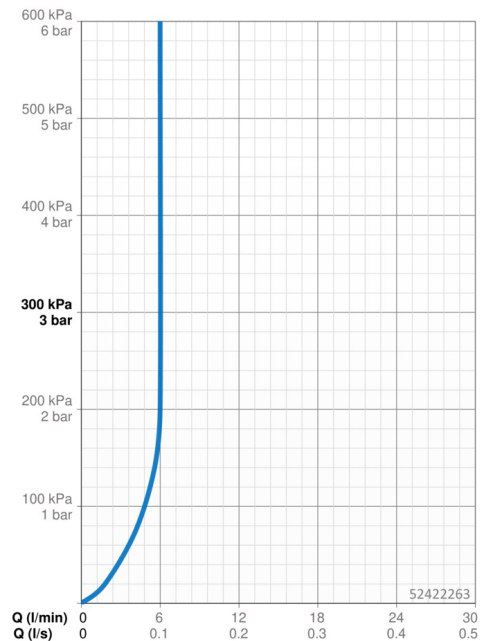

Technické údaje

Vlastnosti prietoku

Prietok pri tlaku 3 bar (s ovládačom prietoku) **6.0 l/min**

Technické vlastnosti

Dodávka teplej vody **max. +70°C**
Pracovný tlak **0.5-10 bar**
Spojovacia veľkosť **G3/8**
Projection **109 mm**
Spätná klapka (STN EN 1717) **AA**
Materiál **Mosadz**

Predpisy

Norma EN **EN 817**
Trieda hlučnosti **I (ISO 3822)**

Schválenia a Prehlásenia

Vyhlásenie o zhode **DoC**
EPD **S-P-06391**