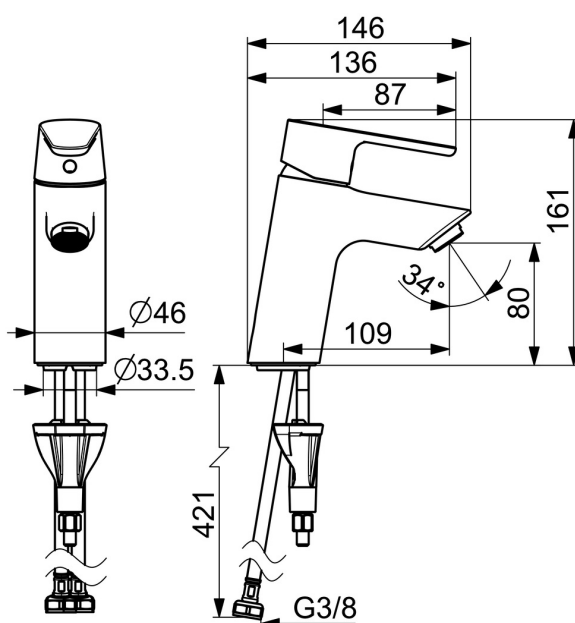

EAN: 4057304017117  
[static.hansa.com/52422263](http://static.hansa.com/52422263)

- Umývadlo
- Jednopáková
- Stojanková
- Chróm
- Pevné výtokové rameno
- PCA® - aerátor s konštantným prietokom vody aj pri kolísaní tlaku
- Jedna ovládacia páka / rukoväť, Páka so symbolom teplej a studenej vody
- Funkcie pre nastavenie maximálnej teploty a prietoku vody
- $\varnothing$  30 mm keramická kartuša pre ovládanie teploty a prietoku vody
- Flexibilné pripojovacie hadičky
- Telo batérie z mosadze DZR, 3S - inštalčný systém pre bezpečné a jednoduché upevnenie batérie
- Bez odtokovej garnitúry

### Technické vlastnosti

Dodávka teplej vody **max. +70°C**  
 Pracovný tlak **0.5-10 bar**  
 Spojovacia veľkosť **G3/8**  
 Projection **109 mm**  
 Spätná klapka (STN EN 1717) **AA**  
 Materiál **Mosadz**

### SP52372263

	Názov	Kód
01	Ovládacia rukoväť	1014995V
01	Ovládacia rukoväť	1015000V
02	Záslepka	1012105V
03	Krytka	1012421V
04	Prítlačná matica, M34x1.5	1012133V
05	Kartuš, 3.0	1014428V
06	Aerator, M24x1, 6 l/min	59913727
07	Gumové tesnenie	59914591
08	Upevňovacia skrutka, M8x1, L=130	59914474
09	Upevňovací set	59914475