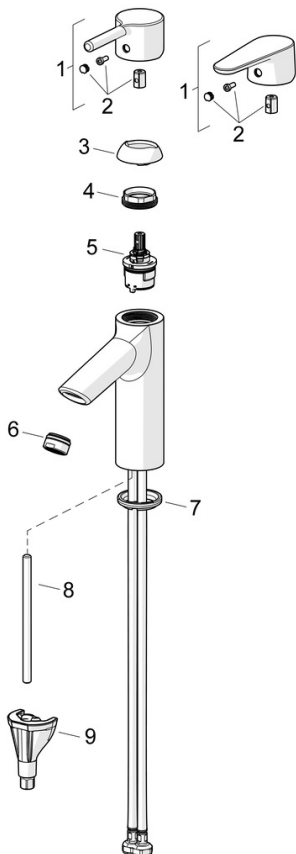

### Technické vlastnosti

Dodávka teplej vody **max. +70°C**  
 Pracovný tlak **0.5-10 bar**  
 Spojovacia veľkosť **G3/8**  
 Projection **109 mm**  
 Spätná klapka (STN EN 1717) **AA**  
 Materiál **Mosadz**

### SP52372263

	Názov	Kód
01	Ovládacia rukoväť	1014995V
01	Ovládacia rukoväť	1015000V
02	Záslepka	1012105V
03	Krytka	1012421V
04	Prítlačná matica, M34x1.5	1012133V
05	Kartuš, 3.0	1014428V
06	Aerator, M24x1, 6 l/min	59913727
07	Gumové tesnenie	59914591
08	Upevňovacia skrutka, M8x1, L=130	59914474
09	Upevňovací set	59914475