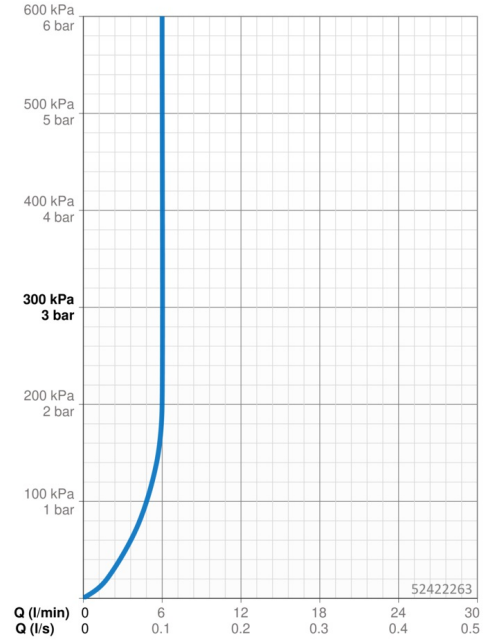

Technische gegevens

Doorstromingseigenschappen

Doorstroomhoeveelheid bij 3 bar (met debietregelaar) **6.0 l/min**

Technische eigenschappen

Warmwatertoevoer **max. +70°C**
 Werkdruk **0.5-10 bar**
 Aansluitmaat **G3/8**
 Projection **109 mm**
 Terugstroom beveiliging (EN1717) **AA**
 Materiaal **brass**

Voorschriften

EN-norm **EN 817**
 Geluidsklasse **I (ISO 3822)**

Toestemmingen en Verklaringen

Verklaring van overeenstemming **DoC**
 EPD **S-P-06391**

Duurzaamheid

EPD module A1 (kg CO2 eq.) **6,38**
 EPD module A2 (kg CO2 eq.) **0,31**
 EPD module A3 (kg CO2 eq.) **0,60**
 EPD module A1-A3 (kg CO2 eq.) **7,30**
 EPD module A4 (kg CO2 eq.) **0,20**
 EPD module B7 (kg CO2 eq.) **1854,00**
 EPD module C2 (kg CO2 eq.) **0,01**
 EPD module C3 (kg CO2 eq.) **0,02**
 EPD module C4 (kg CO2 eq.) **0,05**
 EPD module D (kg CO2 eq.) **-5,19**