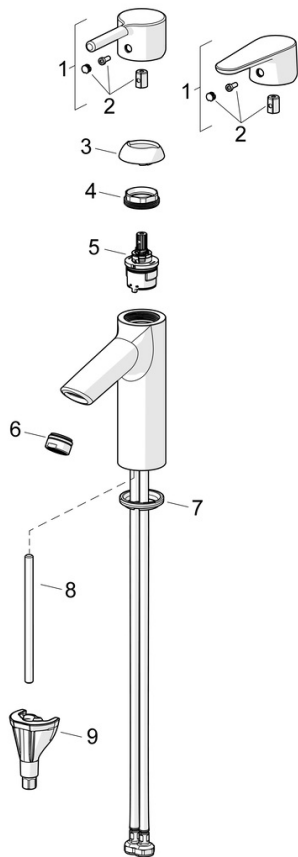

- Wastafel
- Eengreeps
- Wastafelmontage
- Chroom
- Vaste uitloop
- PCA® mousseur voor een drakonafhankelijke doorstroom
- Eengreeps bediend, Hendel met warm-koud-aanduiding
- Temperatuurbegrenzer
- \varnothing 30 mm keramisch binnenwerk voor debiet en temperatuur instelling
- Flexibele aansluitslang(en)
- Kraanhuis gemaakt van DZR messing, 3S-installatie
- Zonder afvoergarnituur

Technische gegevens

Doorstromingseigenschappen

Doorstroomhoeveelheid bij 3 bar (met debietregelaar) **6.0 l/min**

Technische eigenschappen

Warmwatertoevoer **max. +70°C**
 Werkdruk **0.5-10 bar**
 Aansluitmaat **G3/8**
 Projection **109 mm**
 Terugstroom beveiliging (EN1717) **AA**
 Materiaal **brass**

Voorschriften

EN-norm **EN 817**
 Geluidsklasse **I (ISO 3822)**

Toestemmingen en Verklaringen

Verklaring van overeenstemming **DoC**
 EPD **S-P-06391**

Duurzaamheid

EPD module A1 (kg CO2 eq.) **6,38**
 EPD module A2 (kg CO2 eq.) **0,31**
 EPD module A3 (kg CO2 eq.) **0,60**
 EPD module A1-A3 (kg CO2 eq.) **7,30**
 EPD module A4 (kg CO2 eq.) **0,20**
 EPD module B7 (kg CO2 eq.) **1854,00**
 EPD module C2 (kg CO2 eq.) **0,01**
 EPD module C3 (kg CO2 eq.) **0,02**
 EPD module C4 (kg CO2 eq.) **0,05**
 EPD module D (kg CO2 eq.) **-5,19**

Reserveonderdelen

SP52372263

	Naam	Code
01	Hendel Chroom	1014995V
01	Hendel Chroom	1015000V
02	Sierdop Chroom	1012105V
03	Kap Chroom	1012421V
04	Schroefring, M34x1.5	1012133V
05	Binnenwerk, 3.0	1014428V
06	Mousseur, M24x1, 6 l/min Chroom	59913727
07	Wasser	59914591
08	Bevestigingsschroeven, M8x1, L=130	59914474
09	Bevestigingsset	59914475