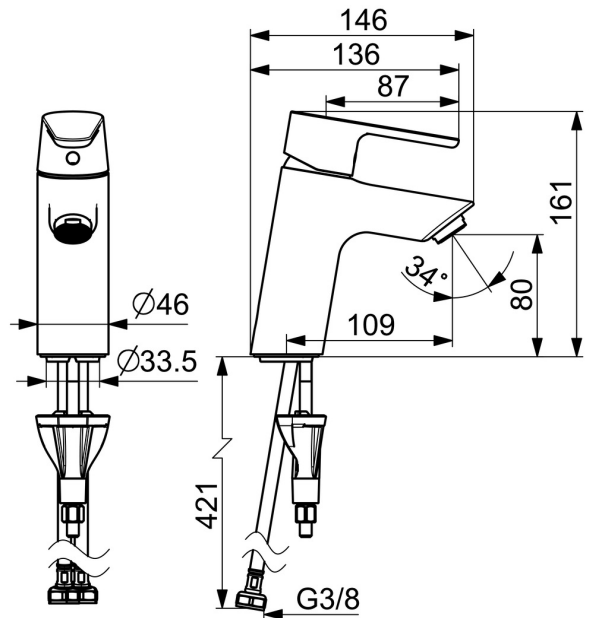

EAN: 4057304017117
static.hansa.com/52422263

Productnaam: HANSAVANTIS wastafelkraan in chroom

De HANSAVANTIS wastafelkraan is een eengreepskraan met een vaste uitloop, perfect voor wastafelmontage. De hendel is voorzien van warm-koud-aanduiding voor eenvoudige bediening. Het kraanhuis is gemaakt van DZR messing en de 3S-installatie zorgt voor een snelle en veilige installatie. Deze kraan biedt niet alleen een verfijnde uitstraling, maar ook duurzaamheid en betrouwbaarheid. Kies uit verschillende maten en twee verschillende hendels - standaard en pin - om aan uw specifieke behoeften te voldoen.

- Wastafel
- Eengreeps
- Wastafelmontage
- Chroom
- Vaste uitloop
- PCA® mousseur voor een drakonafhankelijke doorstroom
- Eengreeps bediend, Hendel met warm-koud-aanduiding
- Temperatuurbegrenzer
- \varnothing 30 mm keramisch binnenwerk voor debiet en temperatuur instelling
- Flexibele aansluitslang(en)
- Kraanhuis gemaakt van DZR messing, 3S-installatie
- Zonder afvoergarnituur

Technische gegevens

Doorstromingseigenschappen

Doorstroomhoeveelheid bij 3 bar (met debietregelaar) **6.0 l/min**

Technische eigenschappen

Warmwatertoevoer **max. +70°C**
 Werkdruk **0.5-10 bar**
 Aansluitmaat **G3/8**
 Projection **109 mm**
 Terugstroom beveiliging (EN1717) **AA**
 Materiaal **brass**

Reserveonderdelen

SP52372263

	Naam	Code
01	Hendel Chroom	1014995V
01	Hendel Chroom	1015000V
02	Sierdop Chroom	1012105V
03	Kap Chroom	1012421V
04	Schroefring, M34x1.5	1012133V
05	Binnenwerk, 3.0	1014428V
06	Mousseur, M24x1, 6 l/min Chroom	59913727
07	Wasser	59914591
08	Bevestigingsschroeven, M8x1, L=130	59914474
09	Bevestigingsset	59914475