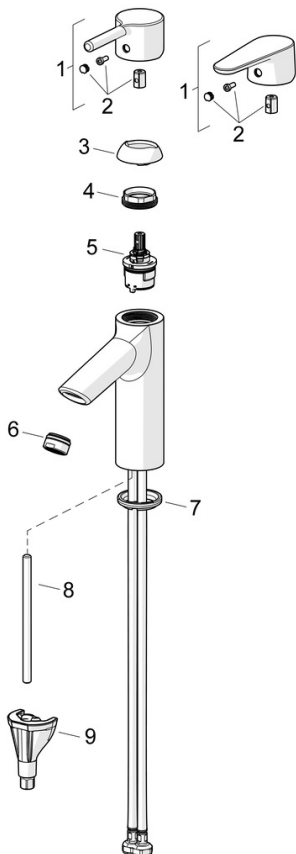

EAN: 4057304017117
static.hansa.com/52422263

- Lavabo
- Monocomando
- Montaggio d'appoggio
- Cromo
- Bocca fissa
- PCA® portata costante indipendentemente dalle variazioni di pressione
- Leva/Manopola monocomando, Leva con simbolo F+C
- Limitatore di temperatura
- Cartuccia a dischi ceramici \varnothing 30mm
- Collegamento con flessibili
- Ottone DZR, Installazione 3S
- Senza piletta di scarico

Dati tecnici

Caratteristiche flusso

Portata 3 bar (con limitatore di flusso) **6.0 l/min**

Caratteristiche tecniche

Fornitura di acqua calda **max. +70°C**
 Pressione di esercizio **0.5-10 bar**
 Misura della connessione **G3/8**
 Projection **109 mm**
 Backflow prevention (EN1717) **AA**
 Materiale **Ottone**

Norme

Standard EN **EN 817**
 Classe di rumorosità **I (ISO 3822)**

Certificati/Dichiarazioni

Dichiarazione di conformità **DoC**
 EPD **S-P-06391**

Parti di ricambio

SP52372263

	Nome	Codice
01	Leva Cromo	1014995V
01	Leva Cromo	1015000V
02	Tappo Cromo	1012105V
03	Cappuccio Cromo	1012421V
04	Dado di fissaggio, M34x1.5	1012133V
05	Cartuccia, 3.0	1014428V
06	Aeratore, M24x1, 6 l/min Cromo	59913727
07	Rondella	59914591
08	Viti di fissaggio, M8x1, L=130	59914474
09	Set di fissaggio	59914475