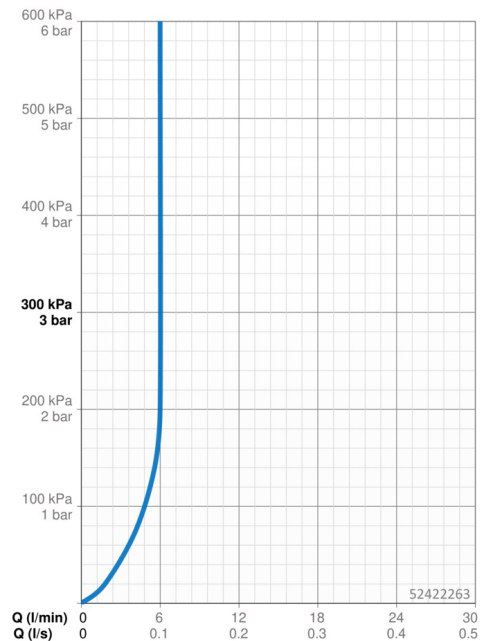

Dati tecnici

Caratteristiche flusso

Portata 3 bar (con limitatore di flusso) **6.0 l/min**

Caratteristiche tecniche

Fornitura di acqua calda **max. +70°C**
Pressione di esercizio **0.5-10 bar**
Misura della connessione **G3/8**
Projection **109 mm**
Backflow prevention (EN1717) **AA**
Materiale **Ottone**

Norme

Standard EN **EN 817**
Classe di rumorosità **I (ISO 3822)**

Certificati/Dichiarazioni

Dichiarazione di conformità **DoC**
EPD **S-P-06391**