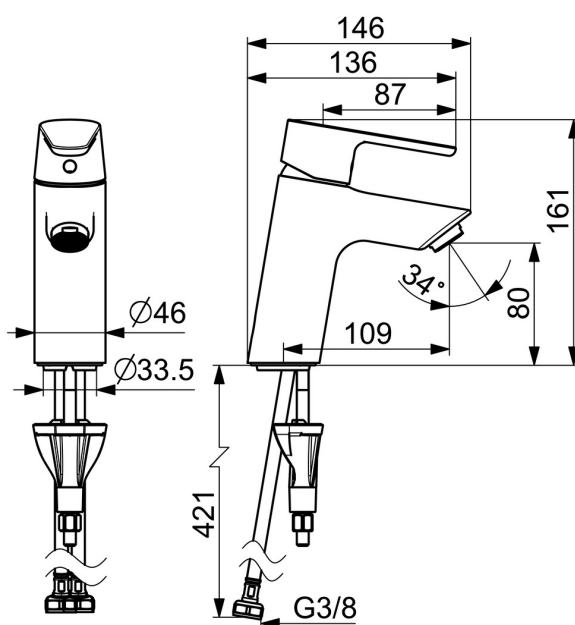

EAN: 4057304017117
static.hansa.com/52422263

- Lavabo
- Monocomando
- Montaggio d'appoggio
- Cromo
- Bocca fissa
- PCA® portata costante indipendentemente dalle variazioni di pressione
- Leva/Manopola monocomando, Leva con simbolo F+C
- Limitatore di temperatura
- Cartuccia a dischi ceramici \varnothing 30mm
- Collegamento con flessibili
- Ottone DZR, Installazione 3S
- Senza piletta di scarico

Dati tecnici

Caratteristiche flusso

Portata 3 bar (con limitatore di flusso) **6.0 l/min**

Caratteristiche tecniche

Fornitura di acqua calda **max. +70°C**
 Pressione di esercizio **0.5-10 bar**
 Misura della connessione **G3/8**
 Projection **109 mm**
 Backflow prevention (EN1717) **AA**
 Materiale **Ottone**

Norme

Standard EN **EN 817**
 Classe di rumorosità **I (ISO 3822)**

Certificati/Dichiarazioni

Dichiarazione di conformità **DoC**
 EPD **S-P-06391**

Parti di ricambio

SP52372263

	Nome	Codice
01	Leva Cromo	1014995V
01	Leva Cromo	1015000V
02	Tappo Cromo	1012105V
03	Cappuccio Cromo	1012421V
04	Dado di fissaggio, M34x1.5	1012133V
05	Cartuccia, 3.0	1014428V
06	Aeratore, M24x1, 6 l/min Cromo	59913727
07	Rondella	59914591
08	Viti di fissaggio, M8x1, L=130	59914474
09	Set di fissaggio	59914475