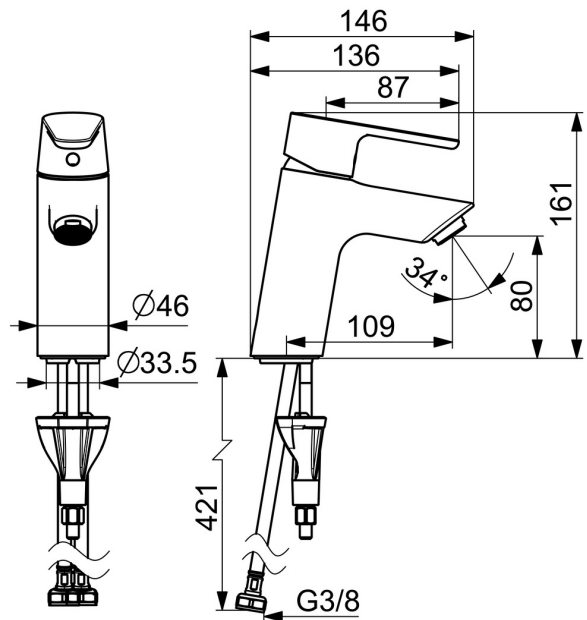

EAN: 4057304017117  
[static.hansa.com/52422263](http://static.hansa.com/52422263)

- Waschtisch
- Einhebelmischer
- Standmontage
- Chrom
- Feststehender Auslauf
- PCA® konstante Durchflussleistung unabhängig vom Fließdruck
- Einhandbedienhebel/Griff, Hebel mit W+K-Kennzeichnung
- Temperaturbegrenzer
- ø 3.0 Steuerpatrone mit keramischen Dichtscheiben zur Wassermengen- und Temperatureinstellung
- Anschluss über flexible Druckschläuche
- Armaturenkörper aus entzinkungsbeständigem Messing (DZR), HANSA 3S-Installation: System für sichere und schnelle Montage
- Ohne Ablaufgarnitur

### Technische Eigenschaften

Warmwasserversorgung **max. +70°C**  
 Arbeitsdruck **0.5-10 bar**  
 Anschlussgröße **G3/8**  
 Ausladung **109 mm**  
 Sicherungseinrichtung (EN1717) **AA**  
 Werkstoff **Messing**

### SP52372263

	Name	Art.-Nr.
01	Hebel	1014995V
01	Hebel	1015000V
02	Dekorkappe	1012105V
03	Abdeckkappe	1012421V
04	Spann-Mutter, M34x1.5	1012133V
05	Kartusche, 3.0	1014428V
06	Luftsprudler, M24x1, 6 l/min	59913727
07	Bodendichtung	59914591
08	Befestigungsschraube, M8x1, L=130	59914474
09	Befestigungssatz	59914475