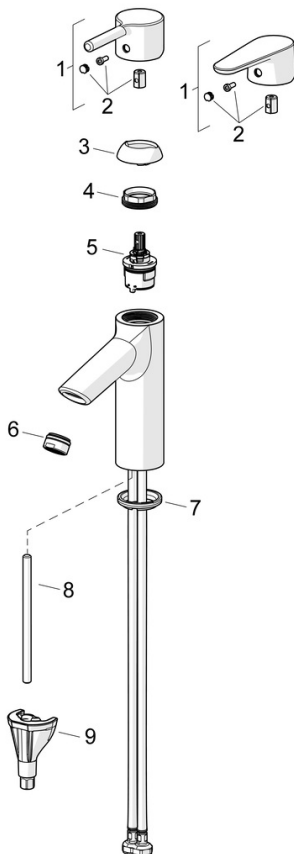

EAN: 4057304017117  
[static.hansa.com/52422263](http://static.hansa.com/52422263)

- Waschtisch
- Einhebelmischer
- Standmontage
- Chrom
- Feststehender Auslauf
- PCA® konstante Durchflussleistung unabhängig vom Fließdruck
- Einhandbedienhebel/Griff, Hebel mit W+K-Kennzeichnung
- Temperaturbegrenzer
- ø 3.0 Steuerpatrone mit keramischen Dichtscheiben zur Wassermengen- und Temperatureinstellung
- Anschluss über flexible Druckschläuche
- Armaturenkörper aus entzinkungsbeständigem Messing (DZR), HANSA 3S-Installation: System für sichere und schnelle Montage
- Ohne Ablaufgarnitur

### Technische Eigenschaften

Warmwasserversorgung **max. +70°C**  
 Arbeitsdruck **0.5-10 bar**  
 Anschlussgröße **G3/8**  
 Ausladung **109 mm**  
 Sicherungseinrichtung (EN1717) **AA**  
 Werkstoff **Messing**

### SP52372263

	Name	Art.-Nr.
01	Hebel	1014995V
01	Hebel	1015000V
02	Dekorkappe	1012105V
03	Abdeckkappe	1012421V
04	Spann-Mutter, M34x1.5	1012133V
05	Kartusche, 3.0	1014428V
06	Luftsprudler, M24x1, 6 l/min	59913727
07	Bodendichtung	59914591
08	Befestigungsschraube, M8x1, L=130	59914474
09	Befestigungssatz	59914475