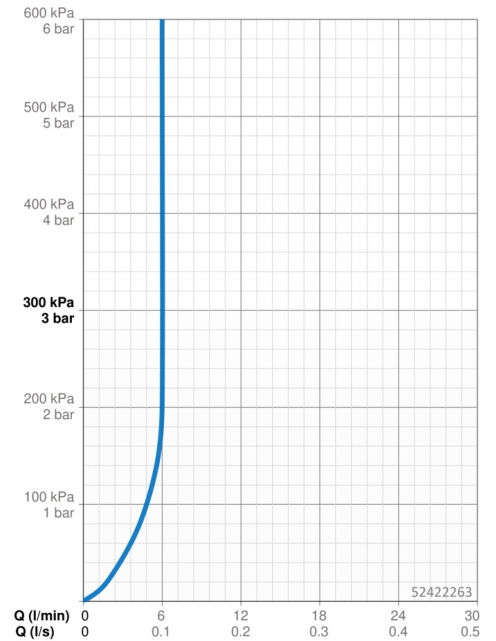

Technische Daten

Durchflusseigenschaften

Durchfluss bei 3 bar (mit Durchflussregler) **6.0 l/min**

Technische Eigenschaften

Warmwasserversorgung **max. +70°C**
Arbeitsdruck **0.5-10 bar**
Anschlussgröße **G3/8**
Ausladung **109 mm**
Sicherungseinrichtung (EN1717) **AA**
Werkstoff **Messing**

Vorschriften

EN Standard **EN 817**
Geräuschklasse **I (ISO 3822)**

Zulassungen und Deklarationen

Konformitätserklärung **DoC**
EPD **S-P-06391**