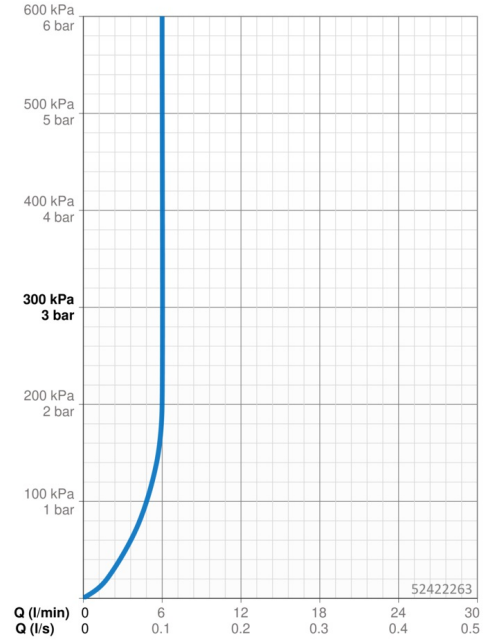

Technické údaje

Vlastnosti průtoku

Průtokové množství při 3 bar (s regulátorem průtoku) **6.0 l/min**

Technické vlastnosti

Zdroj teplé vody **max. +70°C**
Pracovní tlak **0.5-10 bar**
Velikost přípojky **G3/8**
Projection **109 mm**
Zabezpečení proti zpětnému toku (ČSN EN 1717) **AA**
Materiál **Mosaz**

Předpisy

Norma EN **EN 817**
Třída hlučnosti **I (ISO 3822)**

Schválení a Prohlášení

Prohlášení o shodě **DoC**
EPD **S-P-06391**