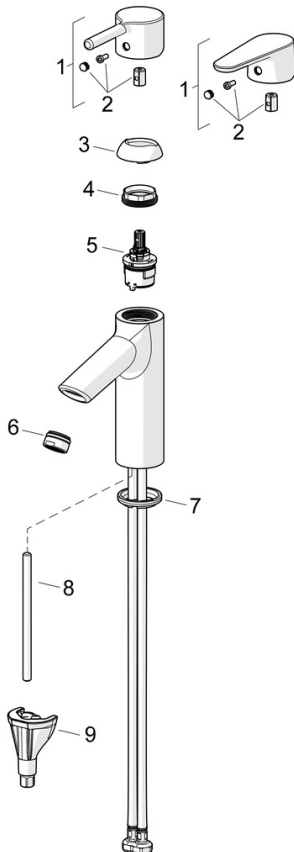

- Umyvadlo
- Jednopáková
- Stojánková
- Chrom
- Pevné výtokové rameno
- PCA® aerátor s konstatním průtokovým množstvím nezávislým na změnách tlaku
- Jedna ovládací páka / rukojeť, Páka se symboly teplé a studené vody
- Funkce pro nastavení maximální teploty a průtoku vody
- \varnothing 30 mm keramická kartuše pro ovládání teploty a průtoku vody
- Flexibilní připojovací hadice
- Tělo baterie z mosazi DZR, Instalační systém 3S pro bezpečné a jednoduché upevnění baterie
- Bez odpadní soupravy

Technické údaje

Vlastnosti průtoku

Průtokové množství při 3 bar (s regulátorem průtoku) **6.0 l/min**

Technické vlastnosti

Zdroj teplé vody **max. +70°C**
 Pracovní tlak **0.5-10 bar**
 Velikost přípojky **G3/8**
 Projection **109 mm**
 Zabezpečení proti zpětnému toku (ČSN EN 1717) **AA**
 Materiál **Mosaz**

Předpisy

Norma EN **EN 817**
 Třída hlučnosti **I (ISO 3822)**

Schválení a Prohlášení

Prohlášení o shodě **DoC**
 EPD **S-P-06391**

Náhradní díly

SP52372263

	Název	Kód
01	Páka	1014995V
01	Páka	1015000V
02	Záslepka	1012105V
03	Krytka	1012421V
04	Upevňovací matice, M34x1.5	1012133V
05	Kartuše, 3.0	1014428V
06	Aerator, M24x1, 6 l/min	59913727
07	Těsnění	59914591
08	Upevňovací šroub, M8x1, L=130	59914474
09	Upevňovací set	59914475