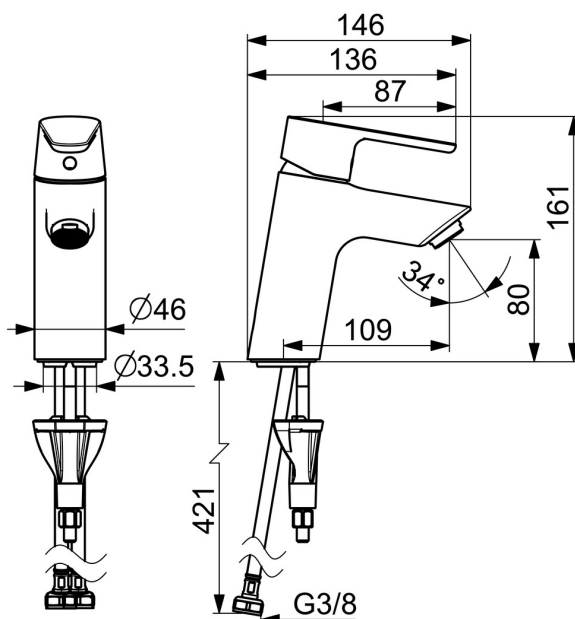

- Umyvadlo
- Jednopáková
- Stojánková
- Chrom
- Pevné výtokové rameno
- PCA® aerátor s konstatním průtokovým množstvím nezávislým na změnách tlaku
- Jedna ovládací páka / rukojeť, Páka se symboly teplé a studené vody
- Funkce pro nastavení maximální teploty a průtoku vody
- \varnothing 30 mm keramická kartuše pro ovládání teploty a průtoku vody
- Flexibilní připojovací hadice
- Tělo baterie z mosazi DZR, Instalační systém 3S pro bezpečné a jednoduché upevnění baterie
- Bez odpadní soupravy

Technické údaje

Vlastnosti průtoku

Průtokové množství při 3 bar (s regulátorem průtoku) **6.0 l/min**

Technické vlastnosti

Zdroj teplé vody **max. +70°C**
 Pracovní tlak **0.5-10 bar**
 Velikost přípojky **G3/8**
 Projection **109 mm**
 Zabezpečení proti zpětnému toku (ČSN EN 1717) **AA**
 Materiál **Mosaz**

Předpisy

Norma EN **EN 817**
 Třída hlučnosti **I (ISO 3822)**

Schválení a Prohlášení

Prohlášení o shodě **DoC**
 EPD **S-P-06391**

Náhradní díly

SP52372263

	Název	Kód
01	Páka	1014995V
01	Páka	1015000V
02	Záslepka	1012105V
03	Krytka	1012421V
04	Upevňovací matice, M34x1.5	1012133V
05	Kartuše, 3.0	1014428V
06	Aerator, M24x1, 6 l/min	59913727
07	Těsnění	59914591
08	Upevňovací šroub, M8x1, L=130	59914474
09	Upevňovací set	59914475