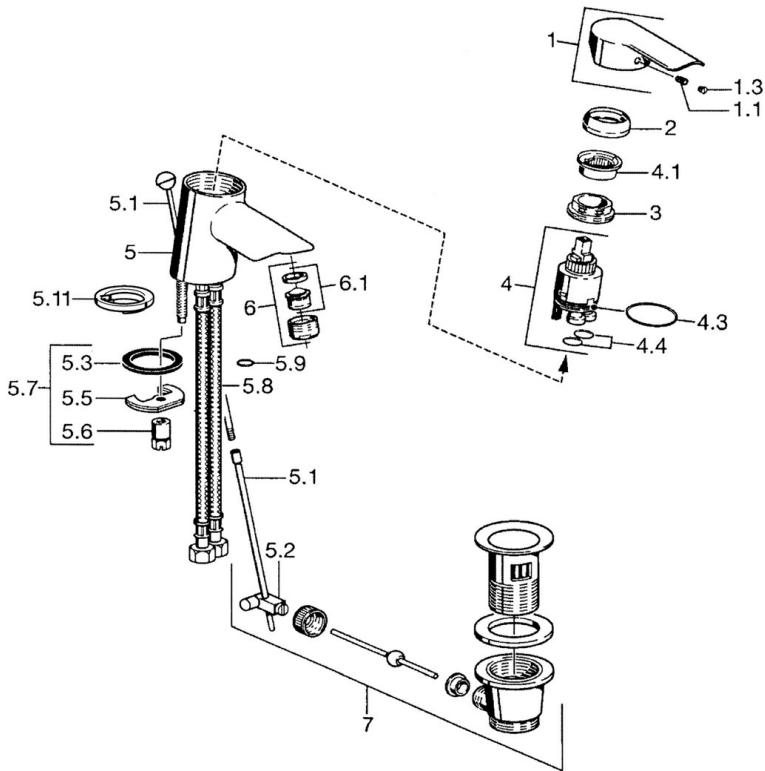

## Reserveonderdelen

### SP52402203

	Naam	Code
1	Hendel Chrom	59913903
1	Hendel Chrom	59914629
1.1	Schroef, M5x8, SW2.5	59904755
1.3	Sierdop Grijs	59912112
2	Kap, 33x3 mm Chrom	59912504
3	Schroefring, M40x1	1003409V
3	Schroefring, M37x1, AF30 Stopgezet	59912111
4	Binnenwerk, 3.5 Eco	59912324
4.1	Temperature adjustment limiter	59912325
4.3	O-ring, d 28.24x2.62 Stopgezet	59912590
4.4	O-ring, d 10.10x1.60 Stopgezet	59905072
5.1	Trekstang Chrom	59912505
5.2	Gewichtstuk	59904624
5.3	Dichting, 43x37x3	59912506
5.3	O-ring, d 36.09x d 3.53	59913396
5.5	Fixing plate	59904765
5.6	Schroef, M8x1, SW13	59904766
5.7	Bevestigingsset	59912113
5.8	Flexibele aansluitingen, L=500, G3/8-M10x1	59911767
5.8	Koppelingsbuisdeel], L=430, M10x1	59912550
5.8	Flexibele aansluitingen, L=430, G3/8-M10x1 RH Stopgezet	59913213
5.9	O-ring, d 7.65x1.78	59902337
5.10	Dichting, 9.5x14.4x2	59912551
5.11		59913211
6	Mousseur, M24x1, 6 l/min Chrom	59913727
7	Wastegarnituur Chrom	59904620
N.I.	Kettinghouder	59902219
N.I.	Plug	59906910
N.I.	Sleutel, SW30/34	59912108