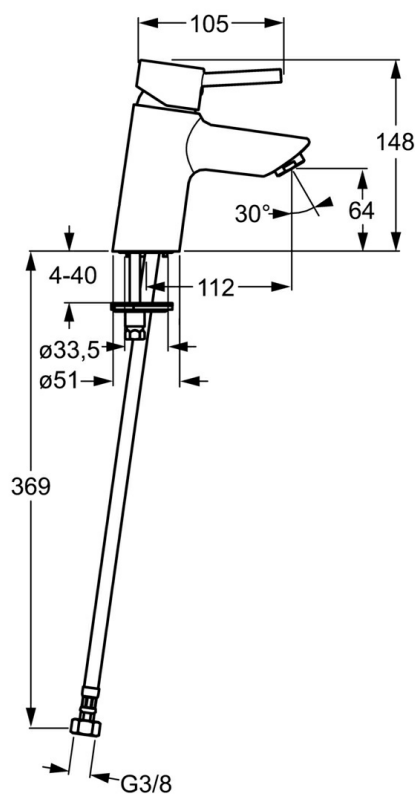

EAN: 4015474094482  
[static.hansa.com/52422207](http://static.hansa.com/52422207)

- Lavabo
- Monocomando
- Montaggio d'appoggio
- Cromo
- Bocca fissa
- Rompigetto Standard
- Leva con simbolo F+C, Leva pin, Leva/Manopola monocomando
- Collegamento con flessibili
- Senza piletta di scarico

### Caratteristiche tecniche

Misura DN (dimensione nominale)	<b>DN15</b>
Fornitura di acqua calda	<b>max. +70°C</b>
Pressione di esercizio	<b>0.5-10 bar</b>
Misura della connessione	<b>G3/8</b>
Projection	<b>112 mm</b>
Backflow prevention (EN1717)	<b>AA</b>
Materiale	<b>Ottone</b>

## Parti di ricambio

### SP52402203

	Nome	Codice
1	Leva Cromo	59913903
1	Leva Cromo	59914629
1.1	Screw, M5x8, SW2.5	59904755
1.3	Tappo Grigio	59912112
2	Cappuccio, 33x3 mm Cromo	59912504
3	Dado di fissaggio, M40x1	1003409V
3	Dado di fissaggio, M37x1, AF30 Fuori produzione	59912111
4	Cartuccia, 3.5 Eco	59912324
4.1	Temperature adjustment limiter	59912325
4.3	O-ring, d 28.24x2.62 Fuori produzione	59912590
4.4	O-ring, d 10.10x1.60 Fuori produzione	59905072
5.1	Asta saltarello Cromo	59912505
5.2	Snodo	59904624
5.3	Giunto, 43x37x3	59912506
5.3	O-ring, d 36.09x d 3.53	59913396
5.5	Fixing plate	59904765
5.6	Screw, M8x1, SW13	59904766
5.7	Set di fissaggio	59912113
5.8	Cannette flessibili, L=500, G3/8-M10x1	59911767
5.8	Tubo di accoppiamento, L=430, M10x1	59912550
5.8	Cannette flessibili, L=430, G3/8-M10x1 RH Fuori produzione	59913213
5.9	O-ring, d 7.65x1.78	59902337
5.10	Giunto, 9.5x14.4x2	59912551
5.11		59913211
6	Areatore, M24x1, 6 l/min Cromo	59913727
7	Scarico a saltarello Cromo	59904620
N.I.	Rondella con portacatenella	59902219
N.I.	Tappo	59906910
N.I.	Chiave, SW30/34	59912108