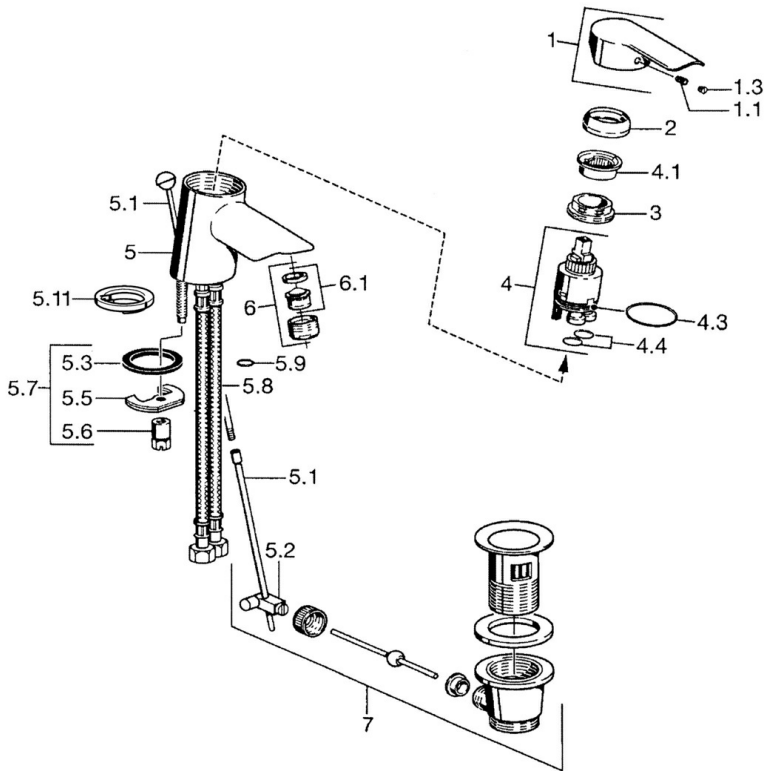

EAN: 4015474094482  
[static.hansa.com/52422207](http://static.hansa.com/52422207)

- Lavabo
- Monocomando
- Montaggio d'appoggio
- Cromo
- Bocca fissa
- Rompigetto Standard
- Leva con simbolo F+C, Leva pin, Leva/Manopola monocomando
- Collegamento con flessibili
- Senza piletta di scarico

### Caratteristiche tecniche

Misura DN (dimensione nominale)	<b>DN15</b>
Fornitura di acqua calda	<b>max. +70°C</b>
Pressione di esercizio	<b>0.5-10 bar</b>
Misura della connessione	<b>G3/8</b>
Projection	<b>112 mm</b>
Backflow prevention (EN1717)	<b>AA</b>
Materiale	<b>Ottone</b>

## Parti di ricambio

### SP52402203

	Nome	Codice
1	Leva Cromo	59913903
1	Leva Cromo	59914629
1.1	Screw, M5x8, SW2.5	59904755
1.3	Tappo Grigio	59912112
2	Cappuccio, 33x3 mm Cromo	59912504
3	Dado di fissaggio, M40x1	1003409V
3	Dado di fissaggio, M37x1, AF30 Fuori produzione	59912111
4	Cartuccia, 3.5 Eco	59912324
4.1	Temperature adjustment limiter	59912325
4.3	O-ring, d 28.24x2.62 Fuori produzione	59912590
4.4	O-ring, d 10.10x1.60 Fuori produzione	59905072
5.1	Asta saltarello Cromo	59912505
5.2	Snodo	59904624
5.3	Giunto, 43x37x3	59912506
5.3	O-ring, d 36.09x d 3.53	59913396
5.5	Fixing plate	59904765
5.6	Screw, M8x1, SW13	59904766
5.7	Set di fissaggio	59912113
5.8	Cannette flessibili, L=500, G3/8-M10x1	59911767
5.8	Tubo di accoppiamento, L=430, M10x1	59912550
5.8	Cannette flessibili, L=430, G3/8-M10x1 RH Fuori produzione	59913213
5.9	O-ring, d 7.65x1.78	59902337
5.10	Giunto, 9.5x14.4x2	59912551
5.11		59913211
6	Areatore, M24x1, 6 l/min Cromo	59913727
7	Scarico a saltarello Cromo	59904620
N.I.	Rondella con portacatenella	59902219
N.I.	Tappo	59906910
N.I.	Chiave, SW30/34	59912108