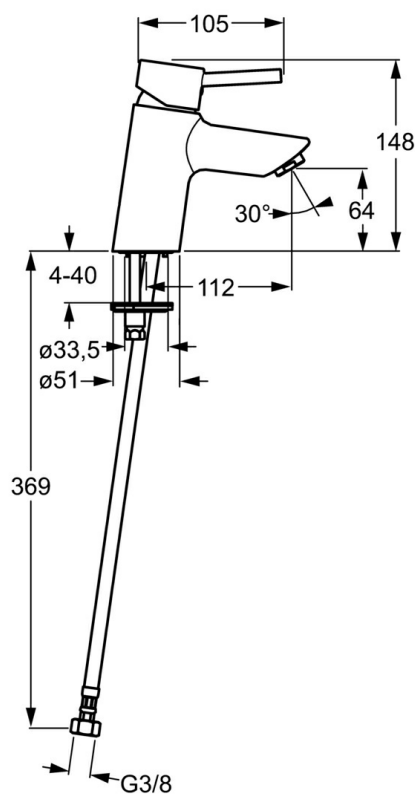

EAN: 4015474094482
static.hansa.com/52422207

- Lavabo
- Monocommande
- Montage sur plaque
- Chrome
- Bec fixe
- CASCADE®
- Levier avec symbole C+F, Levier tige, Levier monocommande
- Raccordement par flexibles
- Sans bonde de vidage push

Caractéristiques techniques

Caractéristiques techniques

Taille DN (diamètre nominal)	DN15
Alimentation en eau chaude	max. +70°C
Pression de service	0.5-10 bar
Taille de raccord	G3/8
Saillie	112 mm
Dispositif de protection (EN1717)	AA
Matériau	brass

Règlementations

Norme EN	EN 817
----------	---------------

Pièces de rechange

SP52402203

	Nom	Code
1	Levier	59913903
1	Levier	59914629
1.1	Vis, M5x8, SW2.5	59904755
1.3	Capuchon Gris	59912112
2	Chape, 33x3 mm	59912504
3	Écrou de maintien, M40x1	1003409V
3	Écrou de maintien, M37x1, AF30 Arrêté	59912111
4	Cartouche, 3.5 Eco	59912324
4.1	Temperature adjustment limiter	59912325
4.3	Joint, d 28.24x2.62 Arrêté	59912590
4.4	Joint, d 10.10x1.60 Arrêté	59905072
5.1	Tirette de vidage	59912505
5.2	Joint	59904624
5.3	Joint, 43x37x3	59912506
5.3	Joint, d 36.09x d 3.53	59913396
5.5	Fixing plate	59904765
5.6	Vis, M8x1, SW13	59904766
5.7	Ensemble de fixation	59912113
5.8	Flexible d'alimentation, L=500, G3/8-M10x1	59911767
5.8	Tuyau de raccordement, L=430, M10x1	59912550
5.8	Flexible d'alimentation, L=430, G3/8-M10x1 RH Arrêté	59913213
5.9	Joint, d 7.65x1.78	59902337
5.10	Joint, 9.5x14.4x2	59912551
5.11	Plaque de base	59913211
6	Aérateur, M24x1, 6 l/min	59913727
7	Vidage	59904620
N.I.	Bague avec graine d'attache	59902219
N.I.	Bouchon cache trou	59906910
N.I.	Clef, SW30/34	59912108