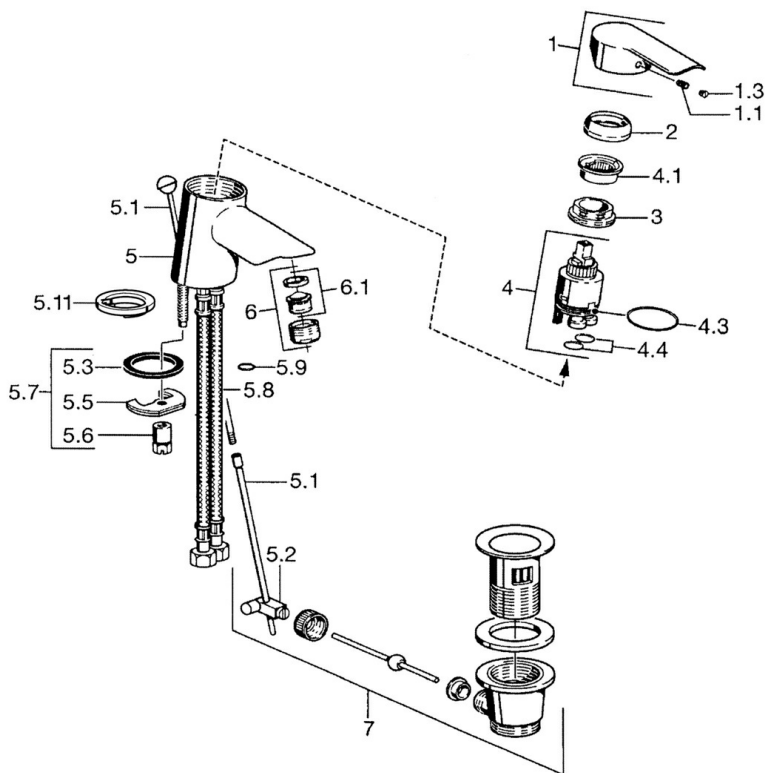

EAN: 4015474094482
static.hansa.com/52422207

- Lavabo
- Monocommande
- Montage sur plaque
- Chrome
- Bec fixe
- CASCADE®
- Levier avec symbole C+F, Levier tige, Levier monocommande
- Raccordement par flexibles
- Sans bonde de vidage push

Caractéristiques techniques

Caractéristiques techniques

Taille DN (diamètre nominal)	DN15
Alimentation en eau chaude	max. +70°C
Pression de service	0.5-10 bar
Taille de raccord	G3/8
Saillie	112 mm
Dispositif de protection (EN1717)	AA
Matériau	brass

Règlementations

Norme EN	EN 817
----------	---------------

Pièces de rechange

SP52402203

	Nom	Code
1	Levier	59913903
1	Levier	59914629
1.1	Vis, M5x8, SW2.5	59904755
1.3	Capuchon Gris	59912112
2	Chape, 33x3 mm	59912504
3	Écrou de maintien, M40x1	1003409V
3	Écrou de maintien, M37x1, AF30 Arrêté	59912111
4	Cartouche, 3.5 Eco	59912324
4.1	Temperature adjustment limiter	59912325
4.3	Joint, d 28.24x2.62 Arrêté	59912590
4.4	Joint, d 10.10x1.60 Arrêté	59905072
5.1	Tirette de vidage	59912505
5.2	Joint	59904624
5.3	Joint, 43x37x3	59912506
5.3	Joint, d 36.09x d 3.53	59913396
5.5	Fixing plate	59904765
5.6	Vis, M8x1, SW13	59904766
5.7	Ensemble de fixation	59912113
5.8	Flexible d'alimentation, L=500, G3/8-M10x1	59911767
5.8	Tuyau de raccordement, L=430, M10x1	59912550
5.8	Flexible d'alimentation, L=430, G3/8-M10x1 RH Arrêté	59913213
5.9	Joint, d 7.65x1.78	59902337
5.10	Joint, 9.5x14.4x2	59912551
5.11	Plaque de base	59913211
6	Aérateur, M24x1, 6 l/min	59913727
7	Vidage	59904620
N.I.	Bague avec graine d'attache	59902219
N.I.	Bouchon cache trou	59906910
N.I.	Clef, SW30/34	59912108