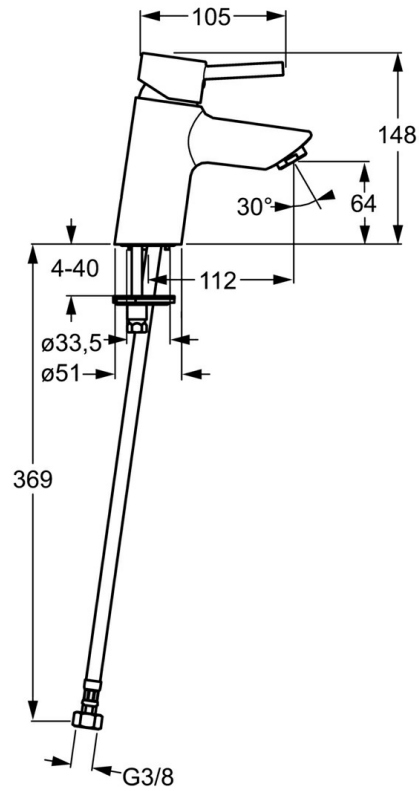

EAN: 4015474094482  
[static.hansa.com/52422207](http://static.hansa.com/52422207)

- Waschtisch
- Einhebelmischer
- Standmontage
- Chrom
- Feststehender Auslauf
- CASCADE® Strahlregler
- Hebel mit W+K-Kennzeichnung, Pinhebel, Einhandbedienhebel/Griff
- Anschluss über flexible Druckschläuche
- Ohne Ablaufgarnitur

### Technische Eigenschaften

DN-Größe (Nennmaß)	<b>DN15</b>
Warmwasserversorgung	<b>max. +70°C</b>
Arbeitsdruck	<b>0.5-10 bar</b>
Anschlussgröße	<b>G3/8</b>
Ausladung	<b>112 mm</b>
Sicherungseinrichtung (EN1717)	<b>AA</b>
Werkstoff	<b>Messing</b>

### SP52402203

	Name	Art.-Nr.
1	Hebel	59913903
1	Hebel	59914629
1.1	Schraube, M5x8, SW2.5	59904755
1.3	Dekorkappe Grau	59912112
2	Abdeckkappe, 33x3 mm	59912504
3	Spann-Mutter, M40x1	1003409V
3	Spann-Mutter, M37x1, AF30 Ausgelaufen	59912111
4	Kartusche, 3,5 Eco	59912324
4.1	Temperatur-Anschlagring	59912325
4.3	O-Ring, d 28.24x2.62 Ausgelaufen	59912590
4.4	O-Ring, d 10.10x1.60 Ausgelaufen	59905072
5.1	Zugstange mit Knopf	59912505
5.2	Gelenkstück	59904624
5.3	Dichtung, 43x37x3	59912506
5.3	O-Ring, d 36.09x d 3.53	59913396
5.5	Befestigungsplatte	59904765
5.6	Schraube, M8x1, SW13	59904766
5.7	Befestigungssatz	59912113
5.8	Anschlußschlauch, L=500, G3/8-M10x1	59911767
5.8	Anschlußrohr, L=430, M10x1	59912550
5.8	Anschlußschlauch, L=430, G3/8-M10x1 RH Ausgelaufen	59913213
5.9	O-Ring, d 7.65x1.78	59902337
5.10	Dichtung, 9.5x14.4x2	59912551
5.11	Grundplatte	59913211
6	Luftsprudler, M24x1, 6 l/min	59913727
7	Ablaufgarnitur	59904620
N.I.	Kettenhalter	59902219
N.I.	Blindstopfen	59906910
N.I.	Schlüssel, SW30/34	59912108