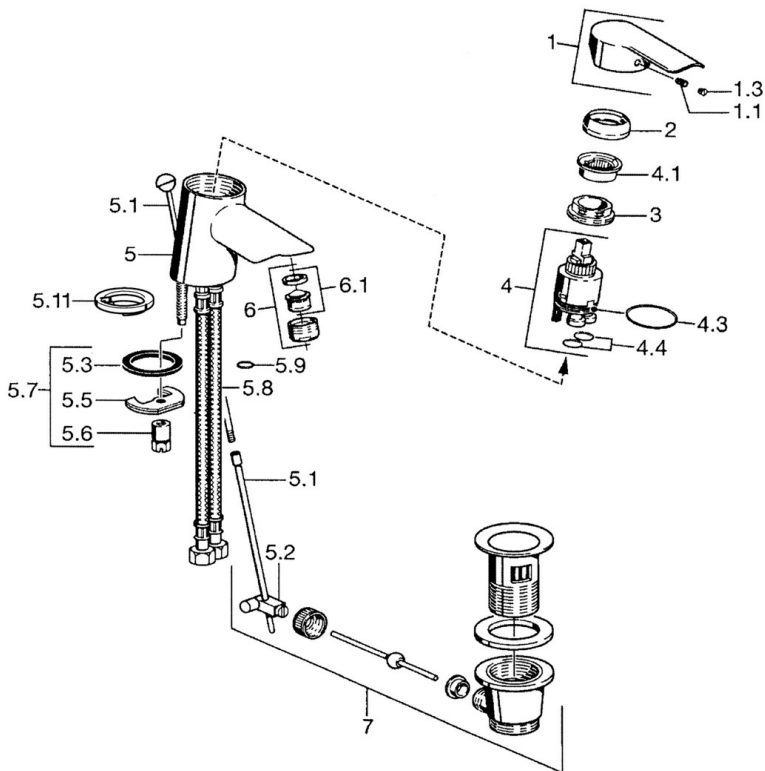

EAN: 4015474094482  
[static.hansa.com/52422207](http://static.hansa.com/52422207)

- Waschtisch
- Einhebelmischer
- Standmontage
- Chrom
- Feststehender Auslauf
- CASCADE® Strahlregler
- Hebel mit W+K-Kennzeichnung, Pinhebel, Einhandbedienhebel/Griff
- Anschluss über flexible Druckschläuche
- Ohne Ablaufgarnitur

### Technische Eigenschaften

DN-Größe (Nennmaß)	<b>DN15</b>
Warmwasserversorgung	<b>max. +70°C</b>
Arbeitsdruck	<b>0.5-10 bar</b>
Anschlussgröße	<b>G3/8</b>
Ausladung	<b>112 mm</b>
Sicherungseinrichtung (EN1717)	<b>AA</b>
Werkstoff	<b>Messing</b>

### SP52402203

	Name	Art.-Nr.
1	Hebel	59913903
1	Hebel	59914629
1.1	Schraube, M5x8, SW2.5	59904755
1.3	Dekorkappe Grau	59912112
2	Abdeckkappe, 33x3 mm	59912504
3	Spann-Mutter, M40x1	1003409V
3	Spann-Mutter, M37x1, AF30 Ausgelaufen	59912111
4	Kartusche, 3,5 Eco	59912324
4.1	Temperatur-Anschlagring	59912325
4.3	O-Ring, d 28.24x2.62 Ausgelaufen	59912590
4.4	O-Ring, d 10.10x1.60 Ausgelaufen	59905072
5.1	Zugstange mit Knopf	59912505
5.2	Gelenkstück	59904624
5.3	Dichtung, 43x37x3	59912506
5.3	O-Ring, d 36.09x d 3.53	59913396
5.5	Befestigungsplatte	59904765
5.6	Schraube, M8x1, SW13	59904766
5.7	Befestigungssatz	59912113
5.8	Anschlußschlauch, L=500, G3/8-M10x1	59911767
5.8	Anschlußrohr, L=430, M10x1	59912550
5.8	Anschlußschlauch, L=430, G3/8-M10x1 RH Ausgelaufen	59913213
5.9	O-Ring, d 7.65x1.78	59902337
5.10	Dichtung, 9.5x14.4x2	59912551
5.11	Grundplatte	59913211
6	Luftsprudler, M24x1, 6 l/min	59913727
7	Ablaufgarnitur	59904620
N.I.	Kettenhalter	59902219
N.I.	Blindstopfen	59906910
N.I.	Schlüssel, SW30/34	59912108