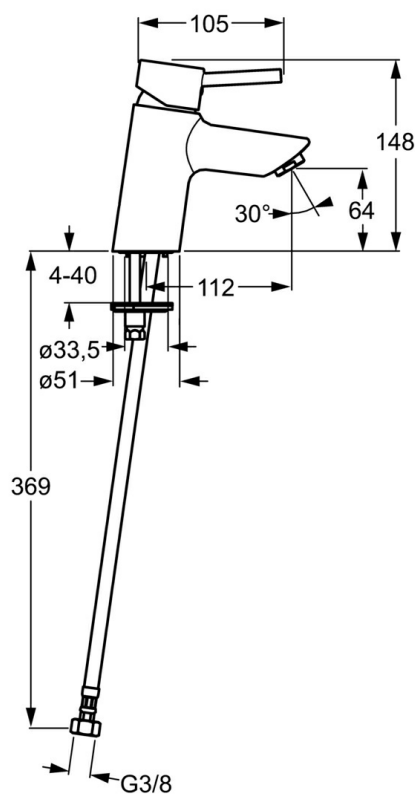

EAN: 4015474094482
static.hansa.com/52422207

- Umyvadlo
- Jednopáková
- Stojánková
- Chrom
- Pevné výtokové rameno
- CASCADE® aerátor
- Páka se symboly teplé a studené vody, Pin - ovládací páka s tyčinkou, jedna ovládací páka / rukojeť
- Flexibilní připojovací hadice
- Bez odpadní soupravy

Technické údaje

Technické vlastnosti

Velikost DN (jmenovitý rozměr)	DN15
Zdroj teplé vody	max. +70°C
Pracovní tlak	0.5-10 bar
Velikost přípojky	G3/8
Projection	112 mm
Zabezpečení proti zpětnému toku (ČSN EN 1717)	AA
Materiál	Mosaz

Předpisy

Norma EN	EN 817
----------	---------------

Náhradní díly

SP52402203

	Název	Kód
1	Páka	59913903
1	Páka	59914629
1.1	Šroub, M5x8, SW2.5	59904755
1.3	Záslepka Šedá	59912112
2	Krytka, 33x3 mm	59912504
3	Upevňovací matice, M40x1	1003409V
3	Upevňovací matice, M37x1, AF30 Ukončeno	59912111
4	Kartuše, 3.5 Eco	59912324
4.1	Temperature adjustment limiter	59912325
4.3	O-kroužek, d 28.24x2.62 Ukončeno	59912590
4.4	O-kroužek, d 10.10x1.60 Ukončeno	59905072
5.1	Ovládací táhlo vypouštěcího ventilu	59912505
5.2	Spojovací díl táhel	59904624
5.3	Těsnění, 43x37x3	59912506
5.3	O-kroužek, d 36.09x d 3.53	59913396
5.5	Upevňovací deska	59904765
5.6	Šroub, M8x1, SW13	59904766
5.7	Upevňovací set	59912113
5.8	Flexibilní hadička, L=500, G3/8-M10x1	59911767
5.8	Šroubení, L=430, M10x1	59912550
5.8	Flexibilní hadička, L=430, G3/8-M10x1 RH Ukončeno	59913213
5.9	O-kroužek, d 7.65x1.78	59902337
5.10	Těsnění, 9.5x14.4x2	59912551
5.11	Základní deska	59913211
6	Aerator, M24x1, 6 l/min	59913727
7	Vypouštěcí ventil	59904620
N.I.	Podložka s očkem pro řetízek	59902219
N.I.	Plug	59906910
N.I.	Klíč, SW30/34	59912108