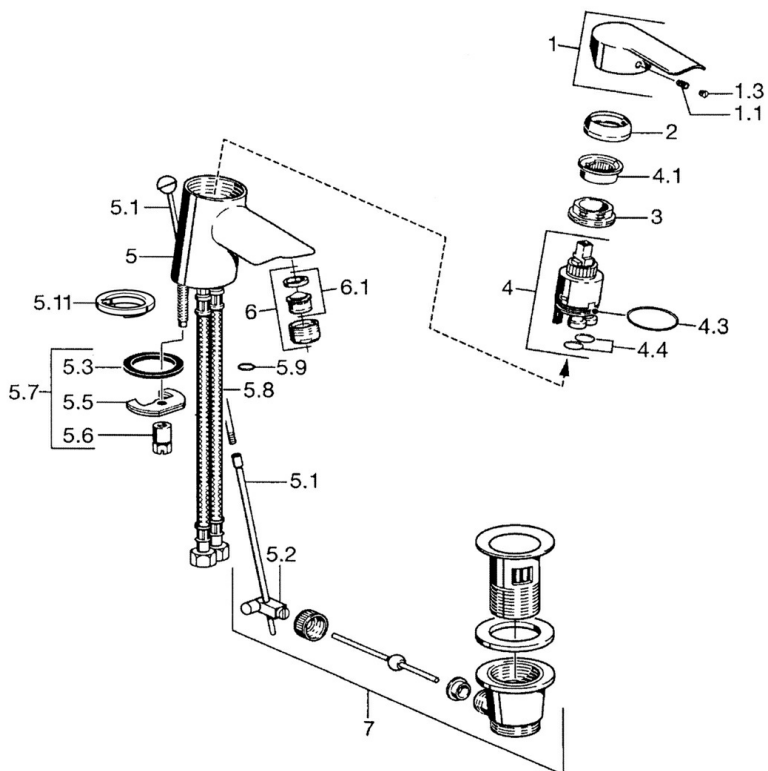

EAN: 4015474094482
static.hansa.com/52422207

- Umyvadlo
- Jednopáková
- Stojánková
- Chrom
- Pevné výtokové rameno
- CASCADE® aerátor
- Páka se symboly teplé a studené vody, Pin - ovládací páka s tyčinkou, jedna ovládací páka / rukojeť
- Flexibilní připojovací hadice
- Bez odpadní soupravy

Technické údaje

Technické vlastnosti

Velikost DN (jmenovitý rozměr)	DN15
Zdroj teplé vody	max. +70°C
Pracovní tlak	0.5-10 bar
Velikost přípojky	G3/8
Projection	112 mm
Zabezpečení proti zpětnému toku (ČSN EN 1717)	AA
Materiál	Mosaz

Předpisy

Norma EN	EN 817
----------	---------------

Náhradní díly

SP52402203

	Název	Kód
1	Páka	59913903
1	Páka	59914629
1.1	Šroub, M5x8, SW2.5	59904755
1.3	Záslepka Šedá	59912112
2	Krytka, 33x3 mm	59912504
3	Upevňovací matice, M40x1	1003409V
3	Upevňovací matice, M37x1, AF30 Ukončeno	59912111
4	Kartuše, 3.5 Eco	59912324
4.1	Temperature adjustment limiter	59912325
4.3	O-kroužek, d 28.24x2.62 Ukončeno	59912590
4.4	O-kroužek, d 10.10x1.60 Ukončeno	59905072
5.1	Ovládací táhlo vypouštěcího ventilu	59912505
5.2	Spojovací díl táhel	59904624
5.3	Těsnění, 43x37x3	59912506
5.3	O-kroužek, d 36.09x d 3.53	59913396
5.5	Upevňovací deska	59904765
5.6	Šroub, M8x1, SW13	59904766
5.7	Upevňovací set	59912113
5.8	Flexibilní hadička, L=500, G3/8-M10x1	59911767
5.8	Šroubení, L=430, M10x1	59912550
5.8	Flexibilní hadička, L=430, G3/8-M10x1 RH Ukončeno	59913213
5.9	O-kroužek, d 7.65x1.78	59902337
5.10	Těsnění, 9.5x14.4x2	59912551
5.11	Základní deska	59913211
6	Aerator, M24x1, 6 l/min	59913727
7	Vypouštěcí ventil	59904620
N.I.	Podložka s očkem pro řetízek	59902219
N.I.	Plug	59906910
N.I.	Klíč, SW30/34	59912108