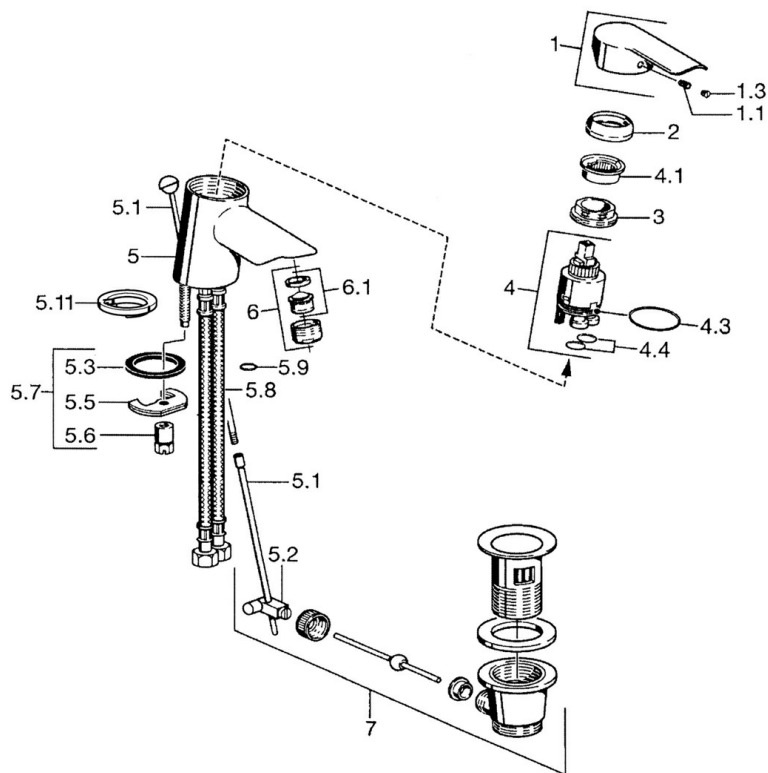

EAN: 4015474067950
static.hansa.com/52422203

- Umývadlo
- Jednopáková
- Stojanková
- Chróm
- Pevné výtokové rameno
- Páka so symbolom teplej a studenej vody, Jedna ovládacia páka / rukovät
- Flexibilné pripojovacie hadičky
- Bez odtokovej garnitúry

Technické údaje

Technické vlastnosti

| | |
|------------------------------|-------------------|
| Veľkosť DN (menovitý rozmer) | DN15 |
| Dodávka teplej vody | max. +70°C |
| Pracovný tlak | 0.5-10 bar |
| Spojovacia veľkosť | G3/8 |
| Projection | 112 mm |
| Spätná klapka (STN EN 1717) | AA |
| Materiál | Mosadz |

Predpisy

| | |
|----------|---------------|
| Norma EN | EN 817 |
|----------|---------------|

Náhradné diely

SP52402203

| | Názov | Kód |
|------|---|----------|
| 1 | Ovládacia rukoväť | 59913903 |
| 1 | Ovládacia rukoväť | 59914629 |
| 1.1 | Skrutka, M5x8, SW2.5 | 59904755 |
| 1.3 | Záslepka Sívá | 59912112 |
| 2 | Krytka, 33x3 mm | 59912504 |
| 3 | Prítlačná matica, M40x1 | 1003409V |
| 3 | Prítlačná matica, M37x1, AF30 Ukončené | 59912111 |
| 4 | Kartuša, 3.5 Eco | 59912324 |
| 4.1 | Temperature adjustment limiter | 59912325 |
| 4.3 | O-kružok, d 28.24x2.62 Ukončené | 59912590 |
| 4.4 | O-kružok, d 10.10x1.60 Ukončené | 59905072 |
| 5.1 | Ovládacie tiahlo | 59912505 |
| 5.2 | Spojovací diel tiahla | 59904624 |
| 5.3 | Tesnenie, 43x37x3 | 59912506 |
| 5.3 | O-kružok, d 36.09x d 3.53 | 59913396 |
| 5.5 | | 59904765 |
| 5.6 | Skrutka, M8x1, SW13 | 59904766 |
| 5.7 | Upevňovací set | 59912113 |
| 5.8 | Flexibilná hadička, L=500, G3/8-M10x1 | 59911767 |
| 5.8 | Spojovacie potrubie, L=430, M10x1 | 59912550 |
| 5.8 | Flexibilná hadička, L=430, G3/8-M10x1 RH Ukončené | 59913213 |
| 5.9 | O-kružok, d 7.65x1.78 | 59902337 |
| 5.10 | Tesnenie, 9.5x14.4x2 | 59912551 |
| 5.11 | | 59913211 |
| 6 | Aerator, M24x1, 6 l/min | 59913727 |
| 7 | Vypúšťací ventil umývadla | 59904620 |
| N.I. | Podložka s očkom pre retiazku | 59902219 |
| N.I. | | 59906910 |
| N.I. | Kľúč, SW30/34 | 59912108 |