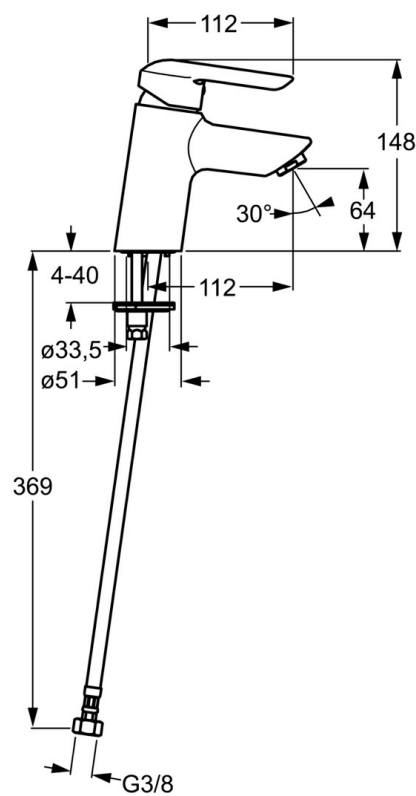

EAN: 4015474067950
static.hansa.com/52422203

- Umývadlo
- Jednopáková
- Stojanková
- Chróm
- Pevné výtokové rameno
- Páka so symbolom teplej a studenej vody, Jedna ovládacia páka / rukovät
- Flexibilné pripojovacie hadičky
- Bez odtokovej garnitúry

Technické údaje

Technické vlastnosti

| | |
|------------------------------|-------------------|
| Veľkosť DN (menovitý rozmer) | DN15 |
| Dodávka teplej vody | max. +70°C |
| Pracovný tlak | 0.5-10 bar |
| Spojovacia veľkosť | G3/8 |
| Projection | 112 mm |
| Spätná klapka (STN EN 1717) | AA |
| Materiál | Mosadz |

Predpisy

| | |
|----------|---------------|
| Norma EN | EN 817 |
|----------|---------------|

Náhradné diely

SP52402203

| | Názov | Kód |
|------|---|----------|
| 1 | Ovládacia rukoväť | 59913903 |
| 1 | Ovládacia rukoväť | 59914629 |
| 1.1 | Skrutka, M5x8, SW2.5 | 59904755 |
| 1.3 | Záslepka Sívá | 59912112 |
| 2 | Krytka, 33x3 mm | 59912504 |
| 3 | Prítlačná matica, M40x1 | 1003409V |
| 3 | Prítlačná matica, M37x1, AF30 Ukončené | 59912111 |
| 4 | Kartuša, 3.5 Eco | 59912324 |
| 4.1 | Temperature adjustment limiter | 59912325 |
| 4.3 | O-kružok, d 28.24x2.62 Ukončené | 59912590 |
| 4.4 | O-kružok, d 10.10x1.60 Ukončené | 59905072 |
| 5.1 | Ovládacie tiahlo | 59912505 |
| 5.2 | Spojovací diel tiahla | 59904624 |
| 5.3 | Tesnenie, 43x37x3 | 59912506 |
| 5.3 | O-kružok, d 36.09x d 3.53 | 59913396 |
| 5.5 | | 59904765 |
| 5.6 | Skrutka, M8x1, SW13 | 59904766 |
| 5.7 | Upevňovací set | 59912113 |
| 5.8 | Flexibilná hadička, L=500, G3/8-M10x1 | 59911767 |
| 5.8 | Spojovacie potrubie, L=430, M10x1 | 59912550 |
| 5.8 | Flexibilná hadička, L=430, G3/8-M10x1 RH Ukončené | 59913213 |
| 5.9 | O-kružok, d 7.65x1.78 | 59902337 |
| 5.10 | Tesnenie, 9.5x14.4x2 | 59912551 |
| 5.11 | | 59913211 |
| 6 | Aerator, M24x1, 6 l/min | 59913727 |
| 7 | Vypúšťací ventil umývadla | 59904620 |
| N.I. | Podložka s očkom pre retiazku | 59902219 |
| N.I. | | 59906910 |
| N.I. | Kľúč, SW30/34 | 59912108 |