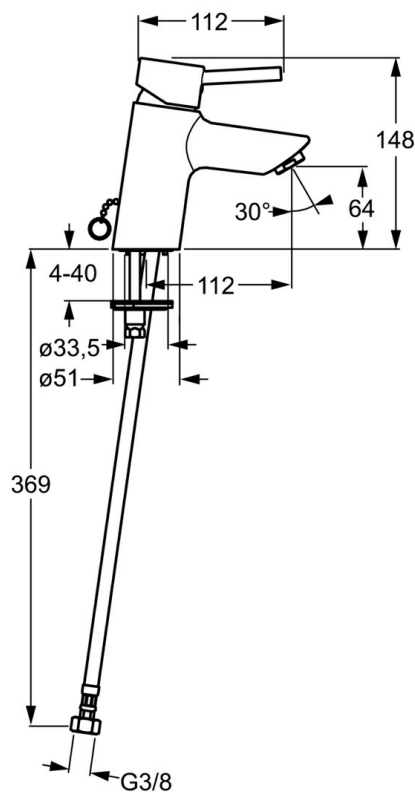

EAN: 4015474094413
static.hansa.com/52412207

- Umývadlo
- Jednopáková
- Stojanková
- Chróm
- Pevné výtokové rameno
- Páka so symbolom teplej a studenej vody, Pin - tyčinková páka, Jedna ovládacia páka / rukoväť
- Zápustná retiazka
- Flexibilné pripojovacie hadičky
- Bez odtokovej garnitúry

Technické údaje

Technické vlastnosti

Veľkosť DN (menovitý rozmer)	DN15
Dodávka teplej vody	max. +70°C
Pracovný tlak	0.5-10 bar
Spojovacia veľkosť	G3/8
Projection	112 mm
Materiál	Mosadz

Predpisy

Norma EN	EN 817
----------	---------------

Náhradné diely

SP52402203

	Názov	Kód
1	Ovládacia rukoväť	59913903
1	Ovládacia rukoväť	59914629
1.1	Skrutka, M5x8, SW2.5	59904755
1.3	Záslepka Sívá	59912112
2	Krytka, 33x3 mm	59912504
3	Prítlačná matica, M40x1	1003409V
3	Prítlačná matica, M37x1, AF30 Ukončené	59912111
4	Kartuša, 3.5 Eco	59912324
4.1	Temperature adjustment limiter	59912325
4.3	O-kružok, d 28.24x2.62 Ukončené	59912590
4.4	O-kružok, d 10.10x1.60 Ukončené	59905072
5.1	Ovládacie tiahlo	59912505
5.2	Spojovací diel tiahla	59904624
5.3	Tesnenie, 43x37x3	59912506
5.3	O-kružok, d 36.09x d 3.53	59913396
5.5		59904765
5.6	Skrutka, M8x1, SW13	59904766
5.7	Upevňovací set	59912113
5.8	Flexibilná hadička, L=500, G3/8-M10x1	59911767
5.8	Spojovacie potrubie, L=430, M10x1	59912550
5.8	Flexibilná hadička, L=430, G3/8-M10x1 RH Ukončené	59913213
5.9	O-kružok, d 7.65x1.78	59902337
5.10	Tesnenie, 9.5x14.4x2	59912551
5.11		59913211
6	Aerator, M24x1, 6 l/min	59913727
7	Vypúšťací ventil umývadla	59904620
N.I.	Podložka s očkom pre retiazku	59902219
N.I.		59906910
N.I.	Kľúč, SW30/34	59912108