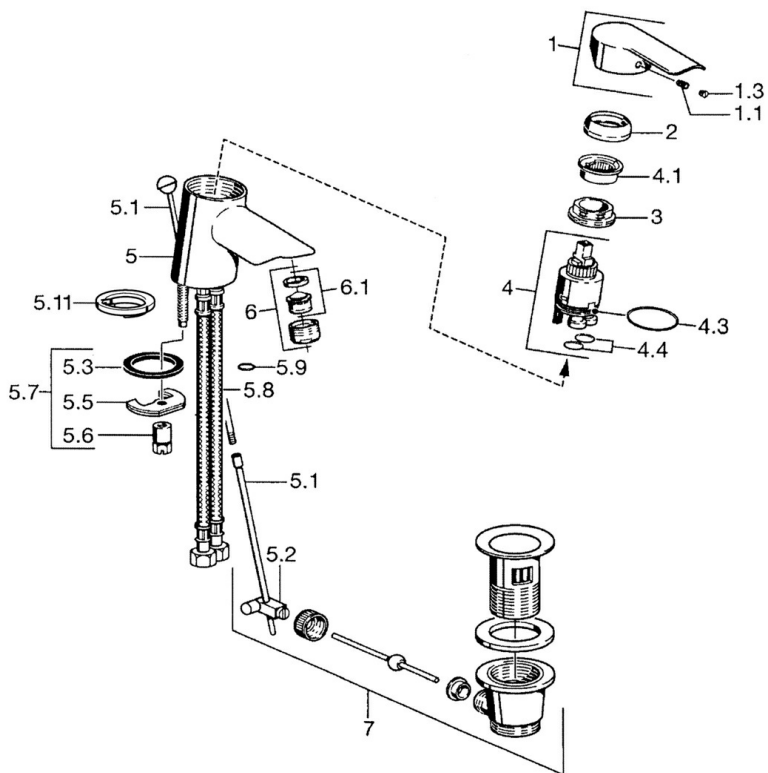

EAN: 4015474094413
static.hansa.com/52412207

- Umývadlo
- Jednopáková
- Stojanková
- Chróm
- Pevné výtokové rameno
- Páka so symbolom teplej a studenej vody, Pin - tyčinková páka, Jedna ovládacia páka / rukoväť
- Zápustná retiazka
- Flexibilné pripojovacie hadičky
- Bez odtokovej garnitúry

Technické údaje

Technické vlastnosti

Veľkosť DN (menovitý rozmer)	DN15
Dodávka teplej vody	max. +70°C
Pracovný tlak	0.5-10 bar
Spojovacia veľkosť	G3/8
Projection	112 mm
Materiál	Mosadz

Predpisy

Norma EN	EN 817
----------	---------------

Náhradné diely

SP52402203

	Názov	Kód
1	Ovládacia rukoväť	59913903
1	Ovládacia rukoväť	59914629
1.1	Skrutka, M5x8, SW2.5	59904755
1.3	Záslepka Sívá	59912112
2	Krytka, 33x3 mm	59912504
3	Prítlačná matica, M40x1	1003409V
3	Prítlačná matica, M37x1, AF30 Ukončené	59912111
4	Kartuša, 3.5 Eco	59912324
4.1	Temperature adjustment limiter	59912325
4.3	O-kružok, d 28.24x2.62 Ukončené	59912590
4.4	O-kružok, d 10.10x1.60 Ukončené	59905072
5.1	Ovládacie tiahlo	59912505
5.2	Spojovací diel tiahla	59904624
5.3	Tesnenie, 43x37x3	59912506
5.3	O-kružok, d 36.09x d 3.53	59913396
5.5		59904765
5.6	Skrutka, M8x1, SW13	59904766
5.7	Upevňovací set	59912113
5.8	Flexibilná hadička, L=500, G3/8-M10x1	59911767
5.8	Spojovacie potrubie, L=430, M10x1	59912550
5.8	Flexibilná hadička, L=430, G3/8-M10x1 RH Ukončené	59913213
5.9	O-kružok, d 7.65x1.78	59902337
5.10	Tesnenie, 9.5x14.4x2	59912551
5.11		59913211
6	Aerator, M24x1, 6 l/min	59913727
7	Vypúšťací ventil umývadla	59904620
N.I.	Podložka s očkom pre retiazku	59902219
N.I.		59906910
N.I.	Kľúč, SW30/34	59912108