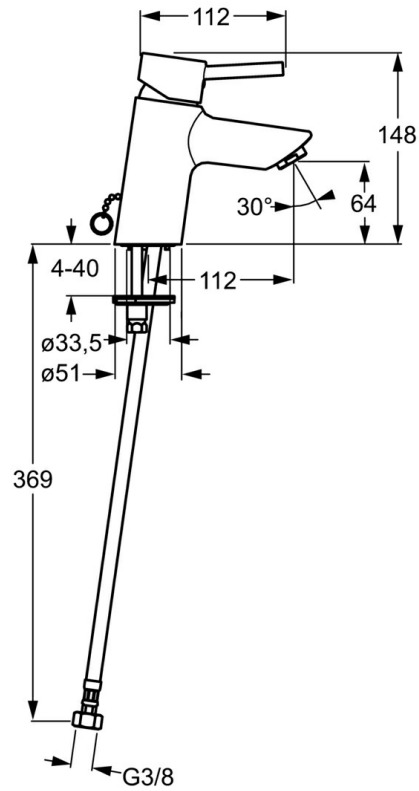

EAN: 4015474094413  
[static.hansa.com/52412207](http://static.hansa.com/52412207)

- Lavabo
- Monocommande
- Montage sur plaque
- Chrome
- Bec fixe
- Levier avec symbole C+F, Levier tige, Levier monocommande
- Porte-chaîne avec chaîne
- Raccordement par flexibles
- Sans bonde de vidage push

## Caractéristiques techniques

### Caractéristiques techniques

Taille DN (diamètre nominal)	<b>DN15</b>
Alimentation en eau chaude	<b>max. +70°C</b>
Pression de service	<b>0.5-10 bar</b>
Taille de raccord	<b>G3/8</b>
Saillie	<b>112 mm</b>
Matériau	<b>brass</b>

### SP52402203

	Nom	Code
1	Levier	59913903
1	Levier	59914629
1.1	Vis, M5x8, SW2.5	59904755
1.3	Capuchon Gris	59912112
2	Chape, 33x3 mm	59912504
3	Écrou de maintien, M40x1	1003409V
3	Écrou de maintien, M37x1, AF30 Arrêté	59912111
4	Cartouche, 3.5 Eco	59912324
4.1	Temperature adjustment limiter	59912325
4.3	Joint, d 28.24x2.62 Arrêté	59912590
4.4	Joint, d 10.10x1.60 Arrêté	59905072
5.1	Tirette de vidage	59912505
5.2	Joint	59904624
5.3	Joint, 43x37x3	59912506
5.3	Joint, d 36.09x d 3.53	59913396
5.5	Fixing plate	59904765
5.6	Vis, M8x1, SW13	59904766
5.7	Ensemble de fixation	59912113
5.8	Flexible d'alimentation, L=500, G3/8-M10x1	59911767
5.8	Tuyau de raccordement, L=430, M10x1	59912550
5.8	Flexible d'alimentation, L=430, G3/8-M10x1 RH Arrêté	59913213
5.9	Joint, d 7.65x1.78	59902337
5.10	Joint, 9.5x14.4x2	59912551
5.11	Plaque de base	59913211
6	Aérateur, M24x1, 6 l/min	59913727
7	Vidage	59904620
N.I.	Bague avec graine d'attache	59902219
N.I.	Bouchon cache trou	59906910
N.I.	Clef, SW30/34	59912108