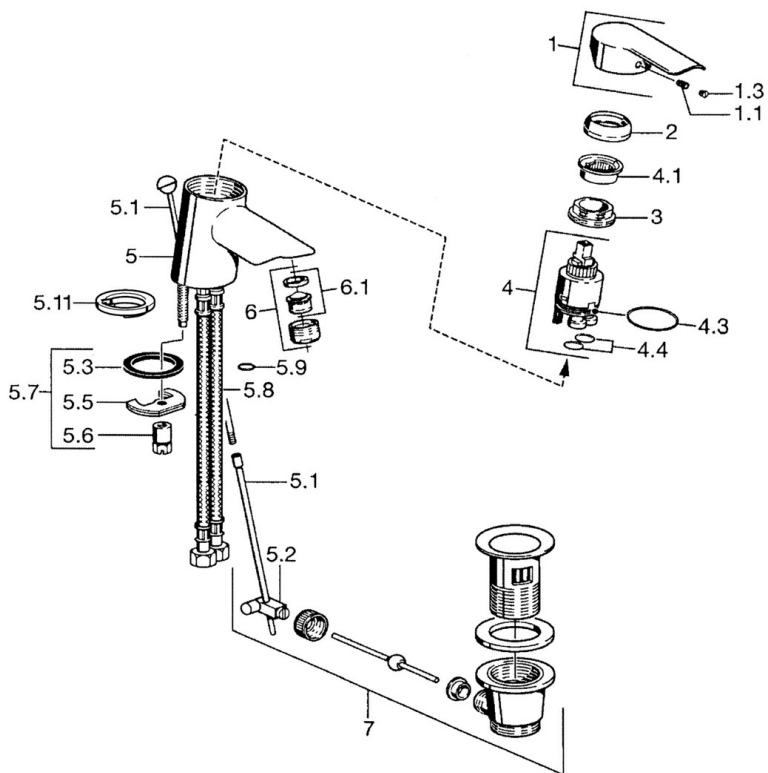

EAN: 4015474094413  
[static.hansa.com/52412207](http://static.hansa.com/52412207)

- Lavabo
- Monocommande
- Montage sur plaque
- Chrome
- Bec fixe
- Levier avec symbole C+F, Levier tige, Levier monocommande
- Porte-chaîne avec chaîne
- Raccordement par flexibles
- Sans bonde de vidage push

## Caractéristiques techniques

### Caractéristiques techniques

Taille DN (diamètre nominal)	<b>DN15</b>
Alimentation en eau chaude	<b>max. +70°C</b>
Pression de service	<b>0.5-10 bar</b>
Taille de raccord	<b>G3/8</b>
Saillie	<b>112 mm</b>
Matériau	<b>brass</b>

### SP52402203

	Nom	Code
1	Levier	59913903
1	Levier	59914629
1.1	Vis, M5x8, SW2.5	59904755
1.3	Capuchon Gris	59912112
2	Chape, 33x3 mm	59912504
3	Écrou de maintien, M40x1	1003409V
3	Écrou de maintien, M37x1, AF30 Arrêté	59912111
4	Cartouche, 3.5 Eco	59912324
4.1	Temperature adjustment limiter	59912325
4.3	Joint, d 28.24x2.62 Arrêté	59912590
4.4	Joint, d 10.10x1.60 Arrêté	59905072
5.1	Tirette de vidage	59912505
5.2	Joint	59904624
5.3	Joint, 43x37x3	59912506
5.3	Joint, d 36.09x d 3.53	59913396
5.5	Fixing plate	59904765
5.6	Vis, M8x1, SW13	59904766
5.7	Ensemble de fixation	59912113
5.8	Flexible d'alimentation, L=500, G3/8-M10x1	59911767
5.8	Tuyau de raccordement, L=430, M10x1	59912550
5.8	Flexible d'alimentation, L=430, G3/8-M10x1 RH Arrêté	59913213
5.9	Joint, d 7.65x1.78	59902337
5.10	Joint, 9.5x14.4x2	59912551
5.11	Plaque de base	59913211
6	Aérateur, M24x1, 6 l/min	59913727
7	Vidage	59904620
N.I.	Bague avec graine d'attache	59902219
N.I.	Bouchon cache trou	59906910
N.I.	Clef, SW30/34	59912108