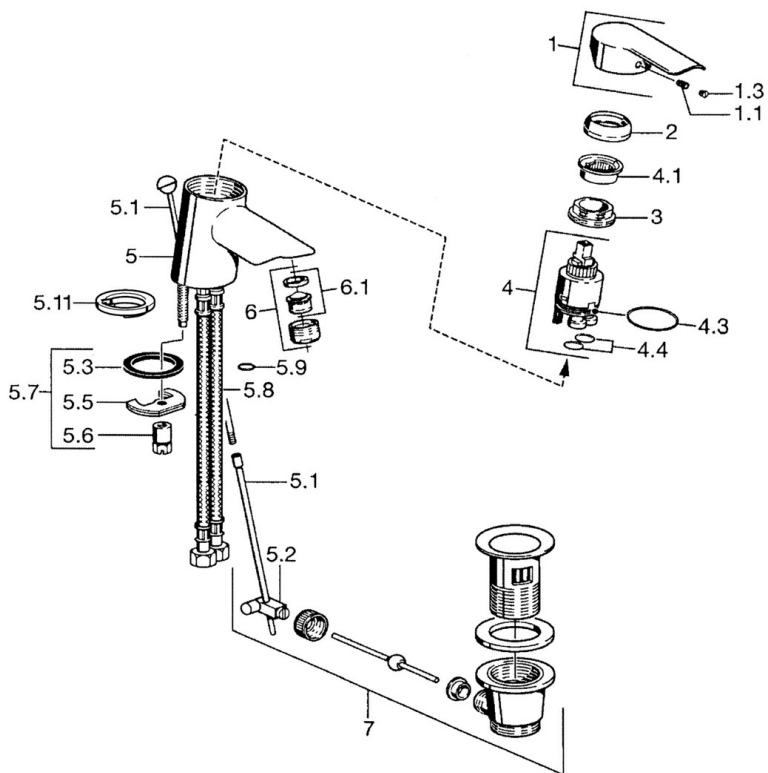

EAN: 4015474094413
static.hansa.com/52412207

- Umyvadlo
- Jednopáková
- Stojánková
- Chrom
- Pevné výtokové rameno
- Páka se symboly teplé a studené vody, Pin - ovládací páka s tyčinkou, Jedna ovládací páka / rukojeť
- Zápustný řetízek
- Flexibilní připojovací hadice
- Bez odpadní soupravy

Technické údaje

Technické vlastnosti

Velikost DN (jmenovitý rozměr)	DN15
Zdroj teplé vody	max. +70°C
Pracovní tlak	0.5-10 bar
Velikost přípojky	G3/8
Projection	112 mm
Materiál	Mosaz

Předpisy

Norma EN	EN 817
----------	---------------

Náhradní díly

SP52402203

	Název	Kód
1	Páka	59913903
1	Páka	59914629
1.1	Šroub, M5x8, SW2.5	59904755
1.3	Záslepka Šedá	59912112
2	Krytka, 33x3 mm	59912504
3	Upevňovací matice, M40x1	1003409V
3	Upevňovací matice, M37x1, AF30 Ukončeno	59912111
4	Kartuše, 3.5 Eco	59912324
4.1	Temperature adjustment limiter	59912325
4.3	O-kroužek, d 28.24x2.62 Ukončeno	59912590
4.4	O-kroužek, d 10.10x1.60 Ukončeno	59905072
5.1	Ovládací táhlo vypouštěcího ventilu	59912505
5.2	Spojovací díl táhel	59904624
5.3	Těsnění, 43x37x3	59912506
5.3	O-kroužek, d 36.09x d 3.53	59913396
5.5	Upevňovací deska	59904765
5.6	Šroub, M8x1, SW13	59904766
5.7	Upevňovací set	59912113
5.8	Flexibilní hadička, L=500, G3/8-M10x1	59911767
5.8	Šroubení, L=430, M10x1	59912550
5.8	Flexibilní hadička, L=430, G3/8-M10x1 RH Ukončeno	59913213
5.9	O-kroužek, d 7.65x1.78	59902337
5.10	Těsnění, 9.5x14.4x2	59912551
5.11	Základní deska	59913211
6	Aerator, M24x1, 6 l/min	59913727
7	Vypouštěcí ventil	59904620
N.I.	Podložka s očkem pro řetízek	59902219
N.I.	Plug	59906910
N.I.	Klíč, SW30/34	59912108