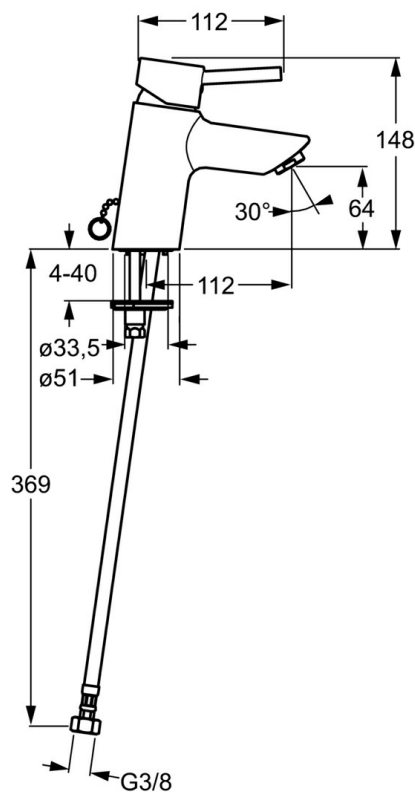

EAN: 4015474094413
static.hansa.com/52412207

- Umyvadlo
- Jednopáková
- Stojánková
- Chrom
- Pevné výtokové rameno
- Páka se symboly teplé a studené vody, Pin - ovládací páka s tyčinkou, Jedna ovládací páka / rukojeť
- Zápustný řetízek
- Flexibilní připojovací hadice
- Bez odpadní soupravy

Technické údaje

Technické vlastnosti

Velikost DN (jmenovitý rozměr)	DN15
Zdroj teplé vody	max. +70°C
Pracovní tlak	0.5-10 bar
Velikost přípojky	G3/8
Projection	112 mm
Materiál	Mosaz

Předpisy

Norma EN	EN 817
----------	---------------

Náhradní díly

SP52402203

	Název	Kód
1	Páka	59913903
1	Páka	59914629
1.1	Šroub, M5x8, SW2.5	59904755
1.3	Záslepka Šedá	59912112
2	Krytka, 33x3 mm	59912504
3	Upevňovací matice, M40x1	1003409V
3	Upevňovací matice, M37x1, AF30 Ukončeno	59912111
4	Kartuše, 3.5 Eco	59912324
4.1	Temperature adjustment limiter	59912325
4.3	O-kroužek, d 28.24x2.62 Ukončeno	59912590
4.4	O-kroužek, d 10.10x1.60 Ukončeno	59905072
5.1	Ovládací táhlo vypouštěcího ventilu	59912505
5.2	Spojovací díl táhel	59904624
5.3	Těsnění, 43x37x3	59912506
5.3	O-kroužek, d 36.09x d 3.53	59913396
5.5	Upevňovací deska	59904765
5.6	Šroub, M8x1, SW13	59904766
5.7	Upevňovací set	59912113
5.8	Flexibilní hadička, L=500, G3/8-M10x1	59911767
5.8	Šroubení, L=430, M10x1	59912550
5.8	Flexibilní hadička, L=430, G3/8-M10x1 RH Ukončeno	59913213
5.9	O-kroužek, d 7.65x1.78	59902337
5.10	Těsnění, 9.5x14.4x2	59912551
5.11	Základní deska	59913211
6	Aerator, M24x1, 6 l/min	59913727
7	Vypouštěcí ventil	59904620
N.I.	Podložka s očkem pro řetízek	59902219
N.I.	Plug	59906910
N.I.	Klíč, SW30/34	59912108