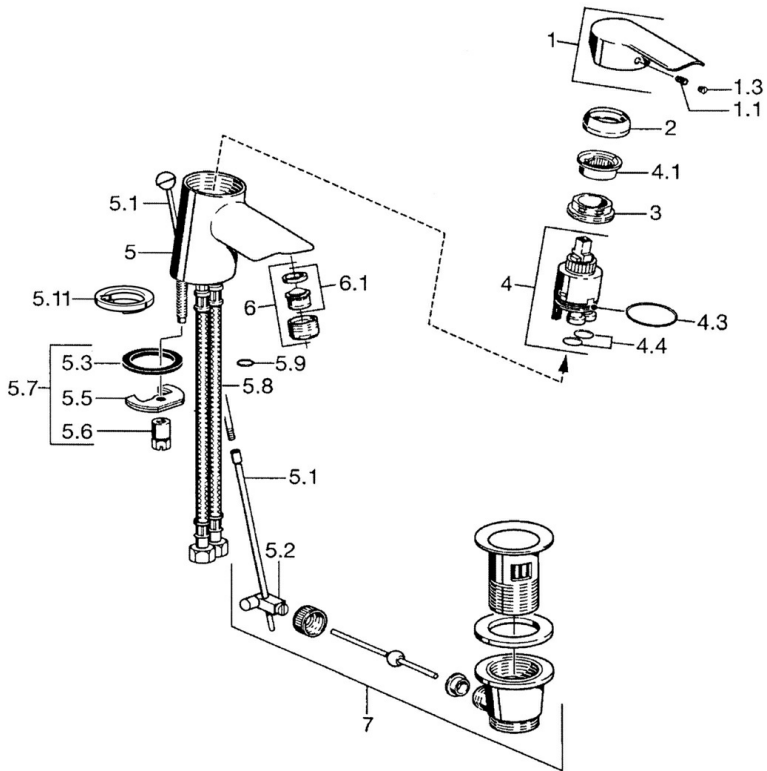

EAN: 4015474067943
static.hansa.com/52412203

- Lavabo
- Monocomando
- Montaggio d'appoggio
- Cromo
- Bocca fissa
- Leva con simbolo F+C, Leva/Manopola monocomando
- Catena
- Collegamento con flessibili
- Senza piletta di scarico

Dati tecnici

Caratteristiche tecniche

Misura DN (dimensione nominale)	DN15
Fornitura di acqua calda	max. +70°C
Pressione di esercizio	0.5-10 bar
Misura della connessione	G3/8
Projection	112 mm
Materiale	Ottone

Norme

Standard EN	EN 817
-------------	---------------

Parti di ricambio

SP52402203

	Nome	Codice
1	Leva Cromo	59913903
1	Leva Cromo	59914629
1.1	Screw, M5x8, SW2.5	59904755
1.3	Tappo Grigio	59912112
2	Cappuccio, 33x3 mm Cromo	59912504
3	Dado di fissaggio, M40x1	1003409V
3	Dado di fissaggio, M37x1, AF30 Fuori produzione	59912111
4	Cartuccia, 3.5 Eco	59912324
4.1	Temperature adjustment limiter	59912325
4.3	O-ring, d 28.24x2.62 Fuori produzione	59912590
4.4	O-ring, d 10.10x1.60 Fuori produzione	59905072
5.1	Asta saltarello Cromo	59912505
5.2	Snodo	59904624
5.3	Giunto, 43x37x3	59912506
5.3	O-ring, d 36.09x d 3.53	59913396
5.5	Fixing plate	59904765
5.6	Screw, M8x1, SW13	59904766
5.7	Set di fissaggio	59912113
5.8	Cannette flessibili, L=500, G3/8-M10x1	59911767
5.8	Tubo di accoppiamento, L=430, M10x1	59912550
5.8	Cannette flessibili, L=430, G3/8-M10x1 RH Fuori produzione	59913213
5.9	O-ring, d 7.65x1.78	59902337
5.10	Giunto, 9.5x14.4x2	59912551
5.11		59913211
6	Areatore, M24x1, 6 l/min Cromo	59913727
7	Scarico a saltarello Cromo	59904620
N.I.	Rondella con portacatenella	59902219
N.I.	Tappo	59906910
N.I.	Chiave, SW30/34	59912108