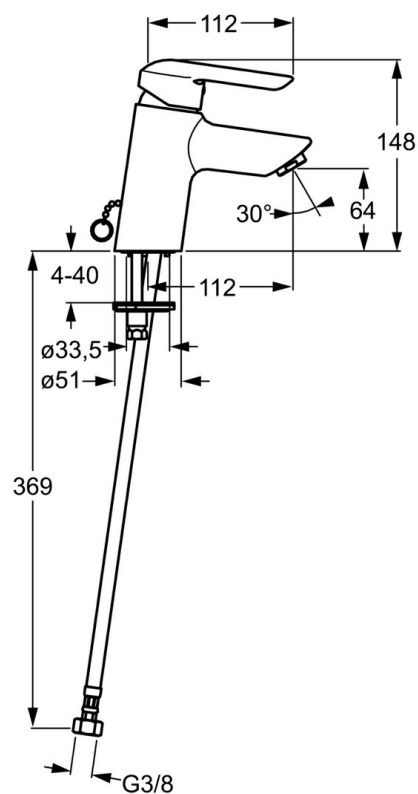

EAN: 4015474067943
static.hansa.com/52412203

- Lavabo
- Monocomando
- Montaggio d'appoggio
- Cromo
- Bocca fissa
- Leva con simbolo F+C, Leva/Manopola monocomando
- Catena
- Collegamento con flessibili
- Senza piletta di scarico

Dati tecnici

Caratteristiche tecniche

Misura DN (dimensione nominale)	DN15
Fornitura di acqua calda	max. +70°C
Pressione di esercizio	0.5-10 bar
Misura della connessione	G3/8
Projection	112 mm
Materiale	Ottone

Norme

Standard EN	EN 817
-------------	---------------

Parti di ricambio

SP52402203

	Nome	Codice
1	Leva Cromo	59913903
1	Leva Cromo	59914629
1.1	Screw, M5x8, SW2.5	59904755
1.3	Tappo Grigio	59912112
2	Cappuccio, 33x3 mm Cromo	59912504
3	Dado di fissaggio, M40x1	1003409V
3	Dado di fissaggio, M37x1, AF30 Fuori produzione	59912111
4	Cartuccia, 3.5 Eco	59912324
4.1	Temperature adjustment limiter	59912325
4.3	O-ring, d 28.24x2.62 Fuori produzione	59912590
4.4	O-ring, d 10.10x1.60 Fuori produzione	59905072
5.1	Asta saltarello Cromo	59912505
5.2	Snodo	59904624
5.3	Giunto, 43x37x3	59912506
5.3	O-ring, d 36.09x d 3.53	59913396
5.5	Fixing plate	59904765
5.6	Screw, M8x1, SW13	59904766
5.7	Set di fissaggio	59912113
5.8	Cannette flessibili, L=500, G3/8-M10x1	59911767
5.8	Tubo di accoppiamento, L=430, M10x1	59912550
5.8	Cannette flessibili, L=430, G3/8-M10x1 RH Fuori produzione	59913213
5.9	O-ring, d 7.65x1.78	59902337
5.10	Giunto, 9.5x14.4x2	59912551
5.11		59913211
6	Areatore, M24x1, 6 l/min Cromo	59913727
7	Scarico a saltarello Cromo	59904620
N.I.	Rondella con portacatenella	59902219
N.I.	Tappo	59906910
N.I.	Chiave, SW30/34	59912108