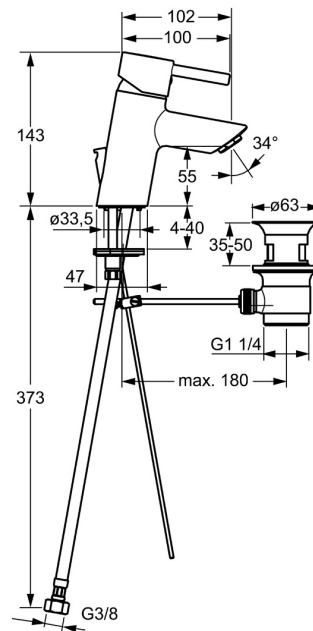

EAN: 4015474253773
static.hansa.com/52402277

- Umývadlo
- Jednopáková
- Stojanková
- Chróm
- Pevné výtokové rameno
- PCA® - aerátor s konštantným prietokom vody aj pri kolísaní tlaku
- Páka so symbolom teplej a studenej vody, Pin - tyčinková páka, Jedna ovládacia páka / rukoväť
- Odtoková garnitúra s tiahlom
- Funkcie pre nastavenie maximálnej teploty a prietoku vody, Nastaviteľný obmedzovač teploty vody (súčasť dodávky, možnosť dodatočnej inštalácie)
- ø 35 mm keramická kartuša pre ovládanie teploty a prietoku vody
- Flexibilné pripojovacie hadičky
- Telo batérie z mosadze DZR, Montážny systém Rapid

Technické údaje

Vlastnosti prietoku

Prietok pri tlaku 3 bar (s ovládačom prietoku) **6.0 l/min**

Technické vlastnosti

Veľkosť DN (menovitý rozmer) **DN15**
Dodávka teplej vody **max. +70°C**
Pracovný tlak **0.5-10 bar**
Spojovacia veľkosť **G3/8**
Projection **102 mm**
Spätná klapka (STN EN 1717) **AA**
Materiál **Mosadz**