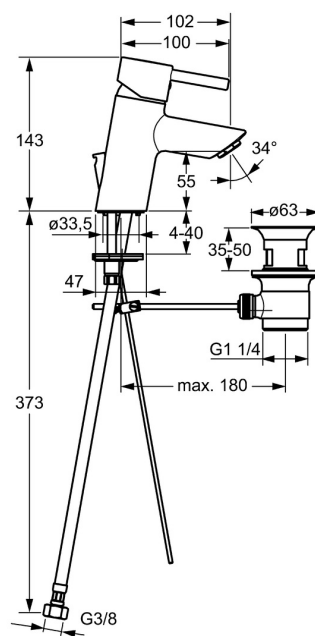

EAN: 4015474253773
static.hansa.com/52402277

- Wastafel
- Eengreeps
- Wastafelmontage
- Chrom
- Vaste uitloop
- PCA® mousseur voor een drukonafhankelijke doorstroom
- Hendel met warm-koud-aanduiding, Pinhendel, Eengreeps bediend
- Afvoergarnituur met trekstang
- Temperatuurbegrenzer, Temperatuurbegrenzer (achteraf instelbaar)
- ø 35 mm keramisch binnenwerk voor debiet en temperatuur instelling
- Flexibele aansluitlang(en)
- Kraanhuis gemaakt van DZR messing, Rapid-montagesysteem

Technische gegevens

Doorstromingseigenschappen

Doorstroomhoeveelheid bij 3 bar (met debietregelaar) **6.0 l/min**

Technische eigenschappen

DN-maat **DN15**
Warmwatertoevoer **max. +70°C**
Werkdruk **0.5-10 bar**
Aansluitmaat **G3/8**
Projection **102 mm**
Terugstroom beveiliging (EN1717) **AA**
Materiaal **brass**

Voorschriften

EN-norm **EN 817**
Geluidsklasse **I (ISO 3822)**

Toestemmingen en Verklaringen

KIWA **K6116/08**
Verklaring van overeenstemming **DoC**

Reserveonderdelen

SP52402273

	Naam	Code
1	Handel Chrom	59913840
1	Handel Chrom	59914629
1.1	Schroef, M5x8, SW2.5	59904755
1.3	Sierdop Grijs	59912112
2	Kap, 33x3 mm Chrom	59912504
3	Schroefring, M40x1	1003409V
4	Binnenwerk, 3.5 Eco	59912324
4	Binnenwerk, 3.5 Classic	59913075
4.1	Temperature adjustment limiter	59912325
4.3	O-ring, d 28.24x2.62 Stopgezet	59912590
4.4	O-ring, d 10.10x1.60 Stopgezet	59905072
5.1	Trekstang	59913587
5.2	Gewichtstuk	59904624
5.3	Wasser	59914591
5.5	Fixing plate	59904765
5.6	Schroef, M8x1, SW13	59904766
5.7	Bevestigingsset	59912113
5.8	Flexibele aansluitingen, L=430, G3/8-M10x1 RH Stopgezet	59913213
5.9	Flexibele aansluitingen, L=430, G3/8-M10x1	59912515
5.10	O-ring, d 7.65x1.78	59902337
5.11	Dichting, 9.5x14.4x2	59912551
5.12	Bevestigingsschroeven, M8x1, L=140	59912474
6	Mousseur, M24x1, 6 l/min Chrom	59913727
7	Wastegarnituur Chrom	59904620
7	Wastegarnituur, (2019-) Chrom	59914764
N.I.	Sleutel, SW30/34	59912108