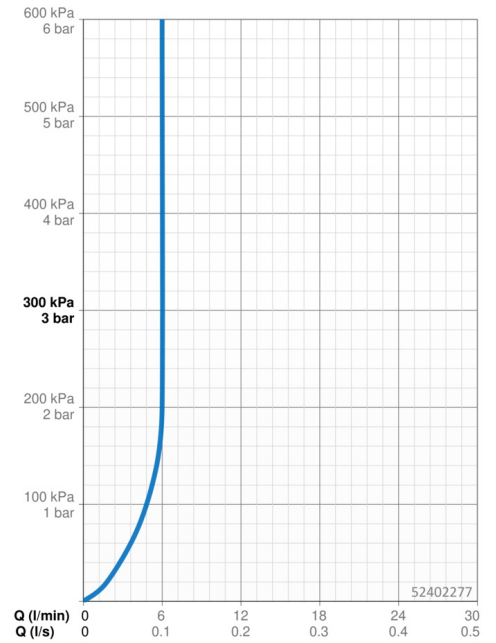

Technische gegevens

Doorstromingseigenschappen

Doorstroomhoeveelheid bij 3 bar (met debietregelaar) **6.0 l/min**

Technische eigenschappen

DN-maat **DN15**
Warmwatertoevoer **max. +70°C**
Werkdruk **0.5-10 bar**
Aansluitmaat **G3/8**
Projection **102 mm**
Terugstroom beveiliging (EN1717) **AA**
Materiaal **brass**

Voorschriften

EN-norm **EN 817**
Geluidsklasse **I (ISO 3822)**

Toestemmingen en Verklaringen

KIWA **K6116/08**
Verklaring van overeenstemming **DoC**