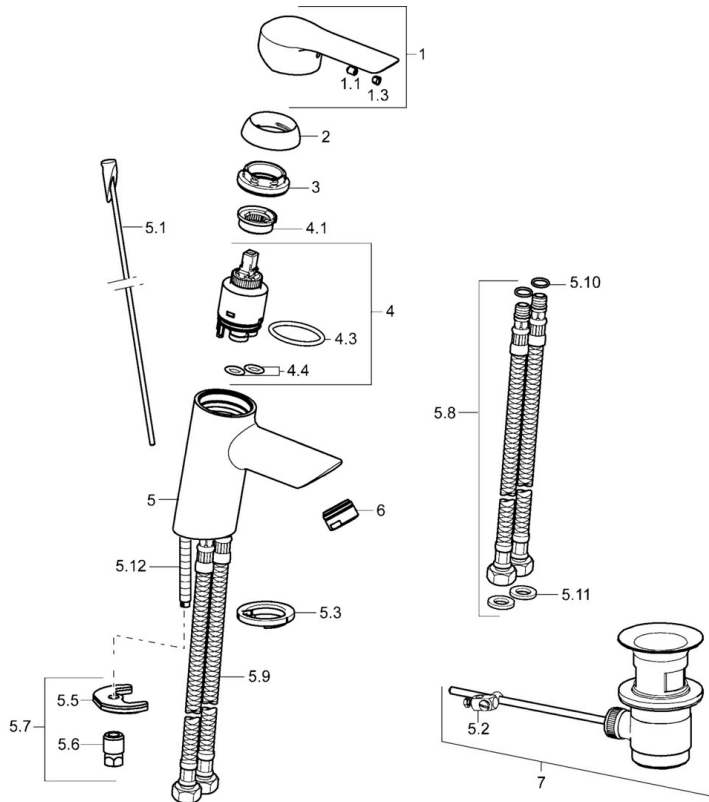

EAN: 4015474253773
static.hansa.com/52402277

- Wastafel
- Eengreeps
- Wastafelmontage
- Chrom
- Vaste uitloop
- PCA® mousseur voor een drukonafhankelijke doorstroom
- Hendel met warm-koud-aanduiding, Pinhendel, Eengreeps bediend
- Afvoergarnituur met trekstang
- Temperatuurbegrenzer, Temperatuurbegrenzer (achteraf instelbaar)
- ø 35 mm keramisch binnenwerk voor debiet en temperatuur instelling
- Flexibele aansluitlang(en)
- Kraanhuis gemaakt van DZR messing, Rapid-montagesysteem

Technische gegevens

Doorstromingseigenschappen

Doorstroomhoeveelheid bij 3 bar (met debietregelaar) **6.0 l/min**

Technische eigenschappen

DN-maat **DN15**
Warmwatertoevoer **max. +70°C**
Werkdruk **0.5-10 bar**
Aansluitmaat **G3/8**
Projection **102 mm**
Terugstroom beveiliging (EN1717) **AA**
Materiaal **brass**

Voorschriften

EN-norm **EN 817**
Geluidsklasse **I (ISO 3822)**

Toestemmingen en Verklaringen

KIWA **K6116/08**
Verklaring van overeenstemming **DoC**

Reserveonderdelen

SP52402273

	Naam	Code
1	Handel Chrom	59913840
1	Handel Chrom	59914629
1.1	Schroef, M5x8, SW2.5	59904755
1.3	Sierdop Grijs	59912112
2	Kap, 33x3 mm Chrom	59912504
3	Schroefring, M40x1	1003409V
4	Binnenwerk, 3.5 Eco	59912324
4	Binnenwerk, 3.5 Classic	59913075
4.1	Temperature adjustment limiter	59912325
4.3	O-ring, d 28.24x2.62 Stopgezet	59912590
4.4	O-ring, d 10.10x1.60 Stopgezet	59905072
5.1	Trekstang	59913587
5.2	Gewichtstuk	59904624
5.3	Wasser	59914591
5.5	Fixing plate	59904765
5.6	Schroef, M8x1, SW13	59904766
5.7	Bevestigingsset	59912113
5.8	Flexibele aansluitingen, L=430, G3/8-M10x1 RH Stopgezet	59913213
5.9	Flexibele aansluitingen, L=430, G3/8-M10x1	59912515
5.10	O-ring, d 7.65x1.78	59902337
5.11	Dichting, 9.5x14.4x2	59912551
5.12	Bevestigingsschroeven, M8x1, L=140	59912474
6	Mousseur, M24x1, 6 l/min Chrom	59913727
7	Wastegarnituur Chrom	59904620
7	Wastegarnituur, (2019-) Chrom	59914764
N.I.	Sleutel, SW30/34	59912108