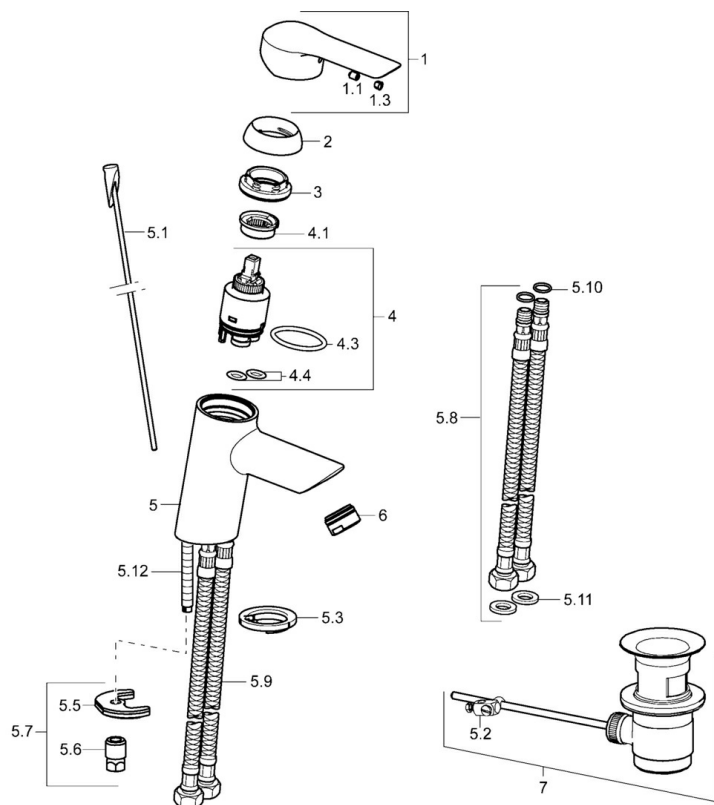

EAN: 4015474253773  
[static.hansa.com/52402277](http://static.hansa.com/52402277)

- Lavabo
- Monocomando
- Montaggio d'appoggio
- Cromo
- Bocca fissa
- PCA® portata costante indipendentemente dalle variazioni di pressione
- Leva con simbolo F+C, Leva pin, Leva/Manopola monocomando
- Piletta di scarico con astina saltarello
- Limitatore di temperatura, Limitatore di temperatura regolabile
- Cartuccia a dischi ceramici  $\varnothing$  35mm
- Collegamento con flessibili
- Ottone DZR, Sistema di installazione rapida

### Caratteristiche tecniche

Misura DN (dimensione nominale) **DN15**  
Fornitura di acqua calda **max. +70°C**  
Pressione di esercizio **0.5-10 bar**  
Misura della connessione **G3/8**  
Projection **102 mm**  
Backflow prevention (EN1717) **AA**  
Materiale **Ottone**

## Parti di ricambio

### SP52402273

	Nome	Codice
1	Leva Cromo	59913840
1	Leva Cromo	59914629
1.1	Screw, M5x8, SW2.5	59904755
1.3	Tappo Grigio	59912112
2	Cappuccio, 33x3 mm Cromo	59912504
3	Dado di fissaggio, M40x1	1003409V
4	Cartuccia, 3.5 Eco	59912324
4	Cartuccia, 3.5 Classic	59913075
4.1	Temperature adjustment limiter	59912325
4.3	O-ring, d 28.24x2.62 Fuori produzione	59912590
4.4	O-ring, d 10.10x1.60 Fuori produzione	59905072
5.1	Asta saltarello	59913587
5.2	Snodo	59904624
5.3	Rondella	59914591
5.5	Fixing plate	59904765
5.6	Screw, M8x1, SW13	59904766
5.7	Set di fissaggio	59912113
5.8	Cannette flessibili, L=430, G3/8-M10x1 RH Fuori produzione	59913213
5.9	Cannette flessibili, L=430, G3/8-M10x1	59912515
5.10	O-ring, d 7.65x1.78	59902337
5.11	Giunto, 9.5x14.4x2	59912551
5.12	Viti di fissaggio, M8x1, L=140	59912474
6	Aereatore, M24x1, 6 l/min Cromo	59913727
7	Scarico a saltarello Cromo	59904620
7	Scarico a saltarello, (2019-) Cromo	59914764
N.I.	Chiave, SW30/34	59912108