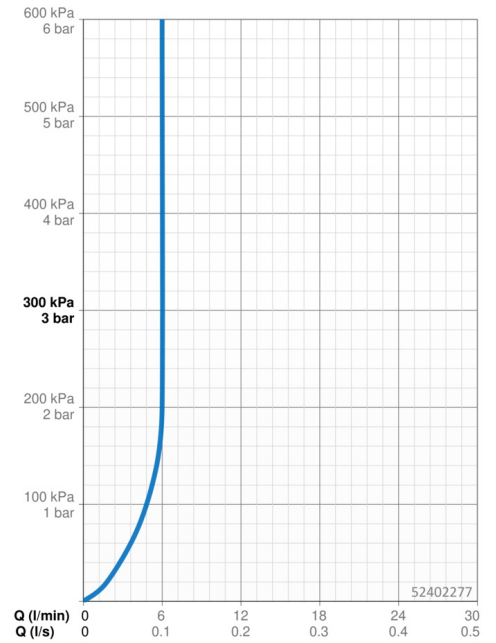

Dati tecnici

Caratteristiche flusso

Portata 3 bar (con limitatore di flusso) **6.0 l/min**

Caratteristiche tecniche

Misura DN (dimensione nominale) **DN15**
Fornitura di acqua calda **max. +70°C**
Pressione di esercizio **0.5-10 bar**
Misura della connessione **G3/8**
Projection **102 mm**
Backflow prevention (EN1717) **AA**
Materiale **Ottone**

Norme

Standard EN **EN 817**
Classe di rumorosità **I (ISO 3822)**

Certificati/Dichiarazioni

KIWA **K6116/08**
Dichiarazione di conformità **DoC**