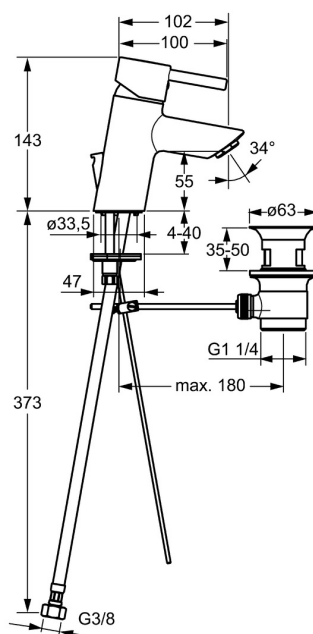

EAN: 4015474253773  
[static.hansa.com/52402277](http://static.hansa.com/52402277)

- Lavabo
- Monocomando
- Montaggio d'appoggio
- Cromo
- Bocca fissa
- PCA® portata costante indipendentemente dalle variazioni di pressione
- Leva con simbolo F+C, Leva pin, Leva/Manopola monocomando
- Piletta di scarico con astina saltarello
- Limitatore di temperatura, Limitatore di temperatura regolabile
- Cartuccia a dischi ceramici  $\varnothing$  35mm
- Collegamento con flessibili
- Ottone DZR, Sistema di installazione rapida

### Caratteristiche flusso

Portata 3 bar (con limitatore di flusso) **6.0 l/min**

### Caratteristiche tecniche

Misura DN (dimensione nominale) **DN15**  
Fornitura di acqua calda **max. +70°C**  
Pressione di esercizio **0.5-10 bar**  
Misura della connessione **G3/8**  
Projection **102 mm**  
Backflow prevention (EN1717) **AA**  
Materiale **Ottone**

### SP52402273

	Nome	Codice
1	Leva Cromo	59913840
1	Leva Cromo	59914629
1.1	Screw, M5x8, SW2.5	59904755
1.3	Tappo Grigio	59912112
2	Cappuccio, 33x3 mm Cromo	59912504
3	Dado di fissaggio, M40x1	1003409V
4	Cartuccia, 3.5 Eco	59912324
4	Cartuccia, 3.5 Classic	59913075
4.1	Temperature adjustment limiter	59912325
4.3	O-ring, d 28.24x2.62 Fuori produzione	59912590
4.4	O-ring, d 10.10x1.60 Fuori produzione	59905072
5.1	Asta saltarello	59913587
5.2	Snodo	59904624
5.3	Rondella	59914591
5.5	Fixing plate	59904765
5.6	Screw, M8x1, SW13	59904766
5.7	Set di fissaggio	59912113
5.8	Cannette flessibili, L=430, G3/8-M10x1 RH Fuori produzione	59913213
5.9	Cannette flessibili, L=430, G3/8-M10x1	59912515
5.10	O-ring, d 7.65x1.78	59902337
5.11	Giunto, 9.5x14.4x2	59912551
5.12	Viti di fissaggio, M8x1, L=140	59912474
6	Aereatore, M24x1, 6 l/min Cromo	59913727
7	Scarico a saltarello Cromo	59904620
7	Scarico a saltarello, (2019-) Cromo	59914764
N.I.	Chiave, SW30/34	59912108