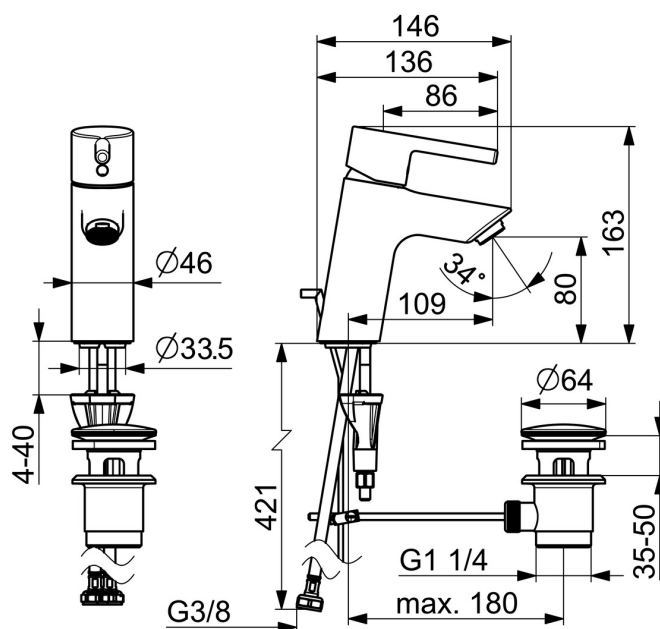

EAN: 4057304020384
static.hansa.com/5240226700006

- Wastafel
- Eengreeps, Cold Start
- Wastafelmontage
- Chrom
- Vaste uitloop
- PCA® mousseur voor een drukonafhankelijke doorstroom
- Eengreeps bediend, Pinhendel, Hendel met warm-koud-aanduiding
- Afvoergarnituur met trekstang
- Temperatuurbegrenzer, Energiebesparings variant (Cold Start) - Koud water in de middenstand
- \varnothing 30 mm keramisch binnenwerk voor debiet en temperatuur instelling
- Flexibele aansluitslang(en)
- Kraanhuis gemaakt van DZR messing, 3S-installatie

Technische gegevens

Doorstromingseigenschappen

Verlaagde doorstroomhoeveelheid bij 3 bar	4.5 l/min
Doorstroomhoeveelheid bij 3 bar (met debietregelaar)	6.0 l/min
Drukverlies bij doorstroomhoeveelheid (0,1 l/s)	1.55 bar

Technische eigenschappen

Warmwatertoevoer	max. +90°C
Werkdruk	0.5-10 bar
Aansluitmaat	G3/8
Projection	114 mm
Terugstroom beveiliging (EN1717)	AA
Materiaal	brass

Voorschriften

EN-norm	EN 817
Geluidsklasse	I (ISO 3822)

Toestemmingen en Verklaringen

Verklaring van overeenstemming	DoC
--------------------------------	------------

Reserveonderdelen

SP5240226700006

	Naam	Code
01	Hendel Chromm	1002143V
02	Sierdop Chromm	1012105V
03	Kap Chromm	1012421V
04	Schroefring, M34x1.5	1012133V
05	Binnenwerk, 3.0 cold start	1014430V
06	Mousseur, M24x1, 6 l/min Chromm	59913727
07	Wasser	59914591
08	Bevestigingsschroeven, M8x1, L=130	59914474
09	Bevestigingsset	59914475