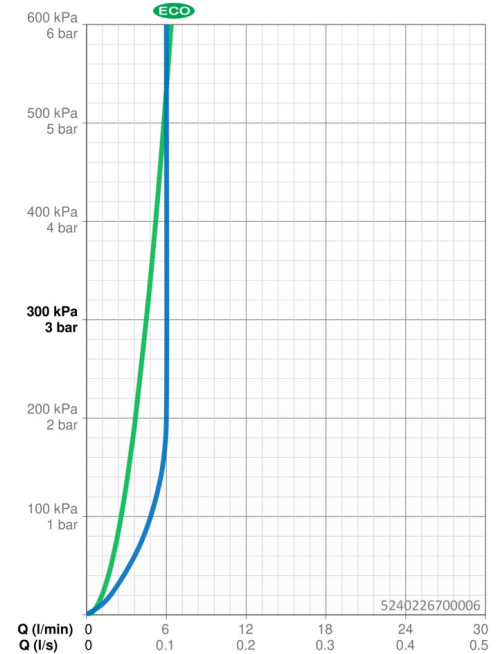

Technische gegevens

Doorstromingseigenschappen

Verlaagde doorstroomhoeveelheid bij 3 bar	4.5 l/min
Doorstroomhoeveelheid bij 3 bar (met debietregelaar)	6.0 l/min
Drukverlies bij doorstroomhoeveelheid (0,1 l/s)	1.55 bar

Technische eigenschappen

Warmwatertoevoer	max. +90°C
Werkdruk	0.5-10 bar
Aansluitmaat	G3/8
Projection	114 mm
Terugstroom beveiliging (EN1717)	AA
Materiaal	brass

Voorschriften

EN-norm	EN 817
Geluidsklasse	I (ISO 3822)

Toestemmingen en Verklaringen

Verklaring van overeenstemming	DoC