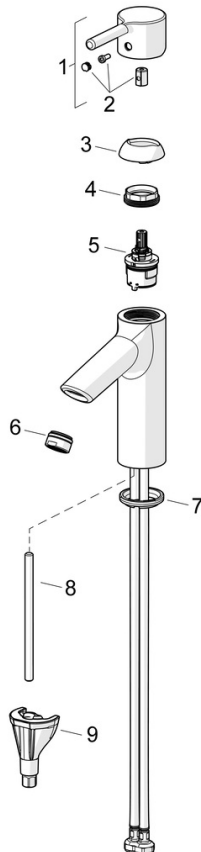

EAN: 4057304020384
static.hansa.com/5240226700006

- Wastafel
- Eengreeps, Cold Start
- Wastafelmontage
- Chrom
- Vaste uitloop
- PCA® mousseur voor een drukonafhankelijke doorstroom
- Eengreeps bediend, Pinhendel, Hendel met warm-koud-aanduiding
- Afvoergarnituur met trekstang
- Temperatuurbegrenzer, Energiebesparings variant (Cold Start) - Koud water in de middenstand
- \varnothing 30 mm keramisch binnenwerk voor debiet en temperatuur instelling
- Flexibele aansluitslang(en)
- Kraanhuis gemaakt van DZR messing, 3S-installatie

Technische gegevens

Doorstromingseigenschappen

Verlaagde doorstroomhoeveelheid bij 3 bar	4.5 l/min
Doorstroomhoeveelheid bij 3 bar (met debietregelaar)	6.0 l/min
Drukverlies bij doorstroomhoeveelheid (0,1 l/s)	1.55 bar

Technische eigenschappen

Warmwatertoevoer	max. +90°C
Werkdruk	0.5-10 bar
Aansluitmaat	G3/8
Projection	114 mm
Terugstroom beveiliging (EN1717)	AA
Materiaal	brass

Voorschriften

EN-norm	EN 817
Geluidsklasse	I (ISO 3822)

Toestemmingen en Verklaringen

Verklaring van overeenstemming	DoC
--------------------------------	------------

Reserveonderdelen

SP5240226700006

	Naam	Code
01	Hendel Chromm	1002143V
02	Sierdop Chromm	1012105V
03	Kap Chromm	1012421V
04	Schroefring, M34x1.5	1012133V
05	Binnenwerk, 3.0 cold start	1014430V
06	Mousseur, M24x1, 6 l/min Chromm	59913727
07	Wasser	59914591
08	Bevestigingsschroeven, M8x1, L=130	59914474
09	Bevestigingsset	59914475