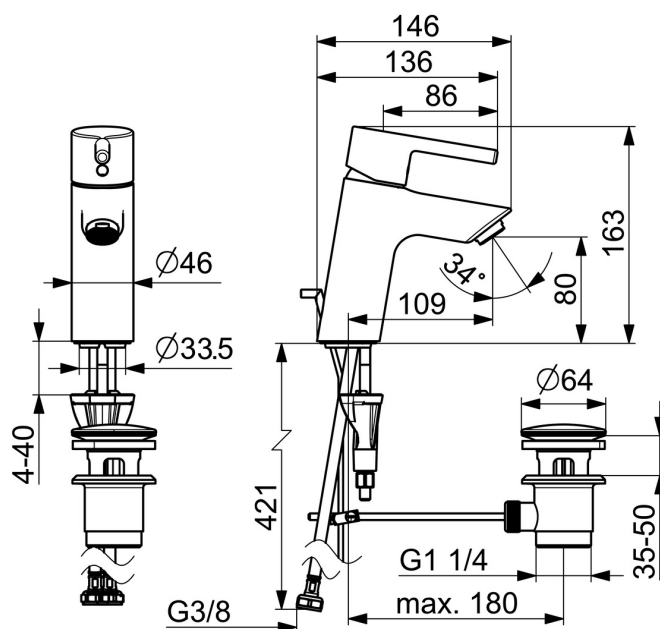

EAN: 4057304020384
static.hansa.com/5240226700006

- Lavabo
- Monocomando, Cold Start
- Montaggio d'appoggio
- Cromo
- Bocca fissa
- PCA® portata costante indipendentemente dalle variazioni di pressione
- Leva/Manopola monocomando, Leva pin, Leva con simbolo F+C
- Piletta di scarico con astina saltarello
- Limitatore di temperatura, Variante a risparmio energetico (Cold Start) - Acqua fredda in posizione centrale
- Cartuccia a dischi ceramici \varnothing 30mm
- Collegamento con flessibili
- Ottone DZR, Installazione 3S

Dati tecnici

Caratteristiche flusso

Eco-flusso di portata a 3 bar	4.5 l/min
Portata 3 bar (con limitatore di flusso)	5.0 l/min
Perdita di pressione con portata (0,1 l/s)	1.55 bar

Caratteristiche tecniche

Fornitura di acqua calda	max. +90°C
Pressione di esercizio	0.5-10 bar
Misura della connessione	G3/8
Projection	114 mm
Backflow prevention (EN1717)	AA
Materiale	Ottone

Norme

Standard EN	EN 817
Classe di rumorosità	I (ISO 3822)

Certificati/Dichiarazioni

Dichiarazione di conformità	DoC
EPD	S-P-06391

Parti di ricambio

SP5240226700006

	Nome	Codice
01	Leva Cromo	1002143V
02	Tappo Cromo	1012105V
03	Cappuccio Cromo	1012421V
04	Dado di fissaggio, M34x1.5	1012133V
05	Cartuccia, 3.0 cold start	1014430V
06	Aeratore, M24x1, 6 l/min Cromo	59913727
07	Rondella	59914591
08	Viti di fissaggio, M8x1, L=130	59914474
09	Set di fissaggio	59914475