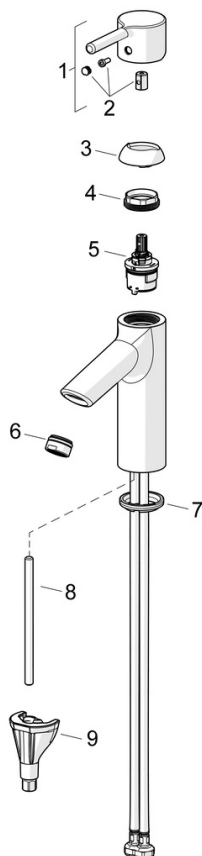

EAN: 4057304020384
static.hansa.com/5240226700006

- Lavabo
- Monocomando, Cold Start
- Montaggio d'appoggio
- Cromo
- Bocca fissa
- PCA® portata costante indipendentemente dalle variazioni di pressione
- Leva/Manopola monocomando, Leva pin, Leva con simbolo F+C
- Piletta di scarico con astina saltarello
- Limitatore di temperatura, Variante a risparmio energetico (Cold Start) - Acqua fredda in posizione centrale
- Cartuccia a dischi ceramici \varnothing 30mm
- Collegamento con flessibili
- Ottone DZR, Installazione 3S

Dati tecnici

Caratteristiche flusso

Eco-flusso di portata a 3 bar	4.5 l/min
Portata 3 bar (con limitatore di flusso)	5.0 l/min
Perdita di pressione con portata (0,1 l/s)	1.55 bar

Caratteristiche tecniche

Fornitura di acqua calda	max. +90°C
Pressione di esercizio	0.5-10 bar
Misura della connessione	G3/8
Projection	114 mm
Backflow prevention (EN1717)	AA
Materiale	Ottone

Norme

Standard EN	EN 817
Classe di rumorosità	I (ISO 3822)

Certificati/Dichiarazioni

Dichiarazione di conformità	DoC
EPD	S-P-06391

Parti di ricambio

SP5240226700006

	Nome	Codice
01	Leva Cromo	1002143V
02	Tappo Cromo	1012105V
03	Cappuccio Cromo	1012421V
04	Dado di fissaggio, M34x1.5	1012133V
05	Cartuccia, 3.0 cold start	1014430V
06	Aeratore, M24x1, 6 l/min Cromo	59913727
07	Rondella	59914591
08	Viti di fissaggio, M8x1, L=130	59914474
09	Set di fissaggio	59914475