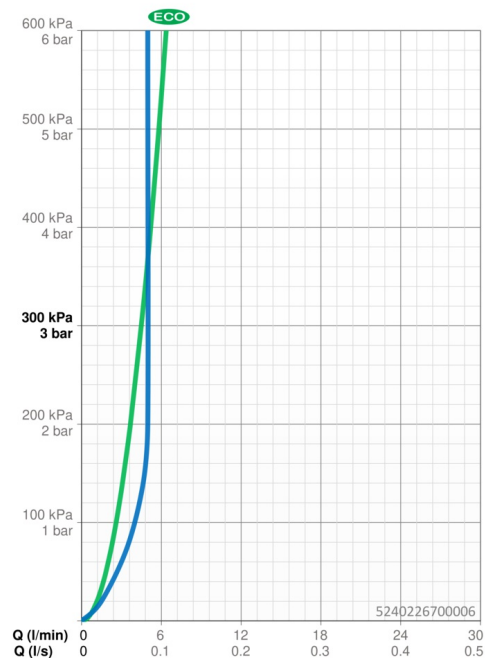

Dati tecnici

Caratteristiche flusso

Eco-flusso di portata a 3 bar	4.5 l/min
Portata 3 bar (con limitatore di flusso)	5.0 l/min
Perdita di pressione con portata (0,1 l/s)	1.55 bar

Caratteristiche tecniche

Fornitura di acqua calda	max. +90°C
Pressione di esercizio	0.5-10 bar
Misura della connessione	G3/8
Projection	114 mm
Backflow prevention (EN1717)	AA
Materiale	Ottone

Norme

Standard EN	EN 817
Classe di rumorosità	I (ISO 3822)

Certificati/Dichiarazioni

Dichiarazione di conformità	DoC
EPD	S-P-06391