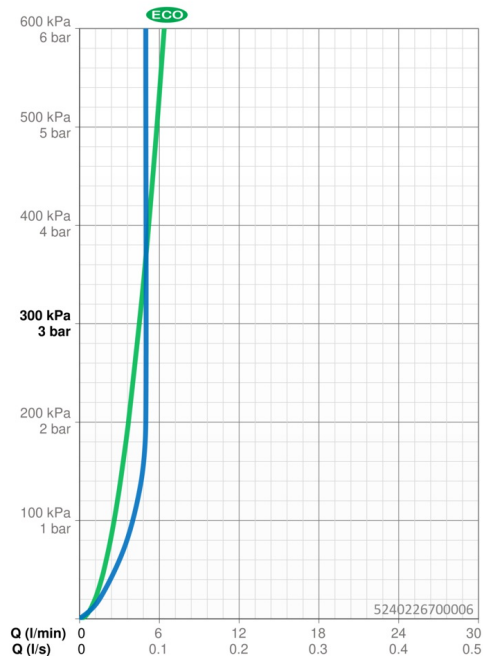

Technické údaje

Vlastnosti průtoku

Úsporný průtok při 3 bar	4.5 l/min
Průtokové množství při 3 bar (s regulátorem průtoku)	5.0 l/min
Tlaková ztráta při průtoku (0,1 l/s)	1.55 bar

Technické vlastnosti

Zdroj teplé vody	max. +90°C
Pracovní tlak	0.5-10 bar
Velikost přípojky	G3/8
Projection	114 mm
Zabezpečení proti zpětnému toku (ČSN EN 1717)	AA
Materiál	Mosaz

Předpisy

Norma EN	EN 817
Třída hlučnosti	I (ISO 3822)

Schválení a Prohlášení

Prohlášení o shodě	DoC
EPD	S-P-06391