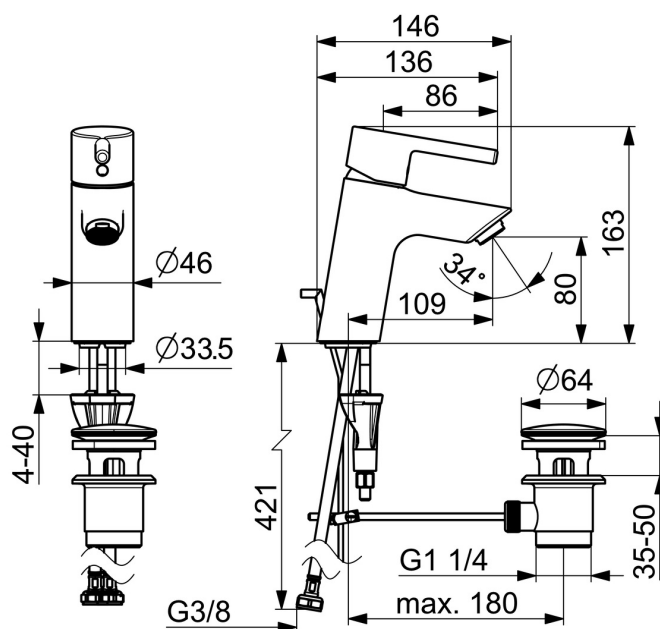

EAN: 4057304020384  
[static.hansa.com/5240226700006](http://static.hansa.com/5240226700006)

- Umyvadlo
- Jednopáková, Cold Start
- Stojánková
- Chrom
- Pevné výtokové rameno
- PCA® aerátor s konstantním průtokovým množstvím nezávislým na změnách tlaku
- Jedna ovládací páka / rukojeť, Pin - ovládací páka s tyčinkou, Páka se symboly teplé a studené vody
- Mechanický uzávěr odpadu s táhlem
- Funkce pro nastavení maximální teploty a průtoku vody, Úspora energie (Cold Start) - studená voda ve střední poloze
- ø 30 mm keramická kartuše pro ovládání teploty a průtoku vody
- Flexibilní připojovací hadice
- Tělo baterie z mosazi DZR, Instalační systém 3S pro bezpečné a jednoduché upevnění baterie

### Technické vlastnosti

Zdroj teplé vody	<b>max. +90°C</b>
Pracovní tlak	<b>0.5-10 bar</b>
Velikost přípojky	<b>G3/8</b>
Projection	<b>114 mm</b>
Zabezpečení proti zpětnému toku (ČSN EN 1717)	<b>AA</b>
Materiál	<b>Mosaz</b>

### SP5240226700006

	Název	Kód
01	Páka	1002143V
02	Záslepka	1012105V
03	Krytka	1012421V
04	Upevňovací matice, M34x1.5	1012133V
05	Kartuše, 3.0 cold start	1014430V
06	Aerator, M24x1, 6 l/min	59913727
07	Těsnění	59914591
08	Upevňovací šroub, M8x1, L=130	59914474
09	Upevňovací set	59914475