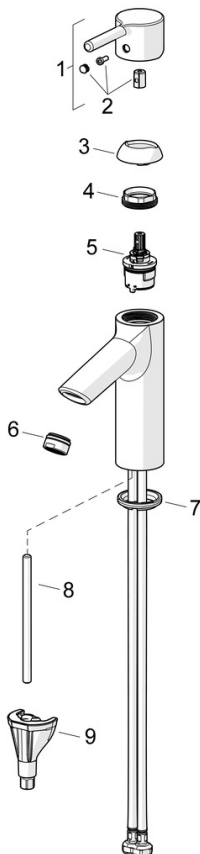

### Vlastnosti průtoku

Úsporný průtok při 3 bar	<b>4.5 l/min</b>
Průtokové množství při 3 bar (s regulátorem průtoku)	<b>5.0 l/min</b>
Tlaková ztráta při průtoku (0,1 l/s)	<b>1.55 bar</b>

### Technické vlastnosti

Zdroj teplé vody	<b>max. +90°C</b>
Pracovní tlak	<b>0.5-10 bar</b>
Velikost přípojky	<b>G3/8</b>
Projection	<b>114 mm</b>
Zabezpečení proti zpětnému toku (ČSN EN 1717)	<b>AA</b>
Materiál	<b>Mosaz</b>

## Náhradní díly

### SP5240226700006

	Název	Kód
01	Páka	1002143V
02	Záslepka	1012105V
03	Krytka	1012421V
04	Upevňovací matice, M34x1.5	1012133V
05	Kartuše, 3.0 cold start	1014430V
06	Aerator, M24x1, 6 l/min	59913727
07	Těsnění	59914591
08	Upevňovací šroub, M8x1, L=130	59914474
09	Upevňovací set	59914475