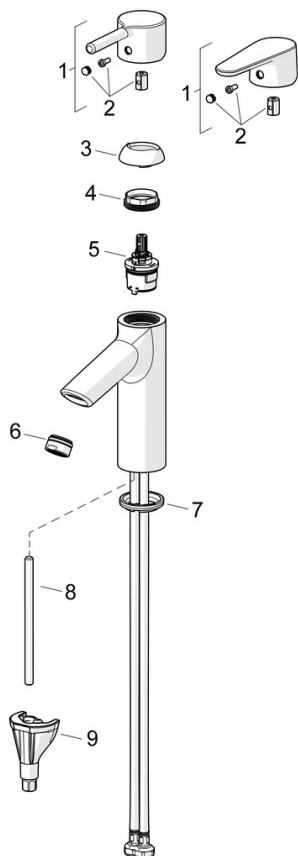

Fabriqué en Europe

Robinetterie de lavabo avec un maximum de confort

- Lavabo
- Monocommande
- Montage sur plaque
- Chrome
- Bec fixe
- PCA - Mousseur à débit constant indépendamment de la pression
- Levier monocommande, Levier tige, Levier avec symbole C+F
- Vidage avec tirette
- Limiteur de température et de débit
- Cartouche céramique de  $\varnothing 30$  mm pour contrôle de température et de débit
- Raccordement par flexibles
- Corps en laiton DZR, Système de fixation rapide 3S

### Caractéristiques techniques

Alimentation en eau chaude **max. +70°C**  
 Pression de service **0.5-10 bar**  
 Taille de raccord **G3/8**  
 Saillie **109 mm**  
 Dispositif de protection (EN1717) **AA**  
 Matériau **brass**

## Pièces de rechange