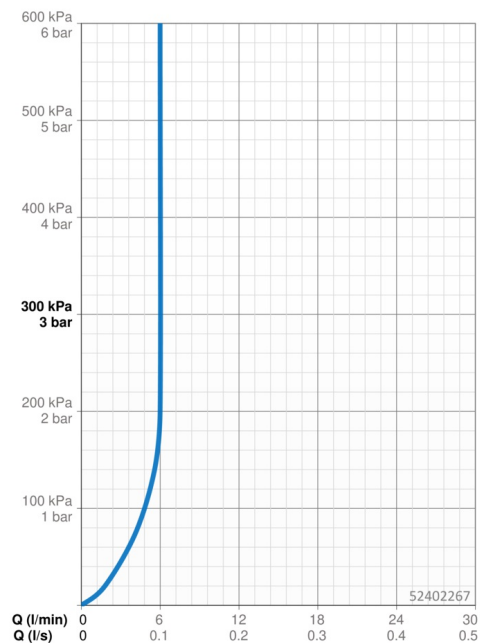

Caractéristiques techniques

Caractéristiques de débit

Débit à 3 bar (avec limiteur de débit) **6.0 l/min**

Caractéristiques techniques

Alimentation en eau chaude **max. +70°C**
Pression de service **0.5-10 bar**
Taille de raccord **G3/8**
Saillie **109 mm**
Dispositif de protection (EN1717) **AA**
Matériau **brass**

Règlementations

Norme EN **EN 817**
Classe acoustique **I (ISO 3822)**

Certificats et normes

Déclaration de conformité **DoC**
EPD **S-P-06391**