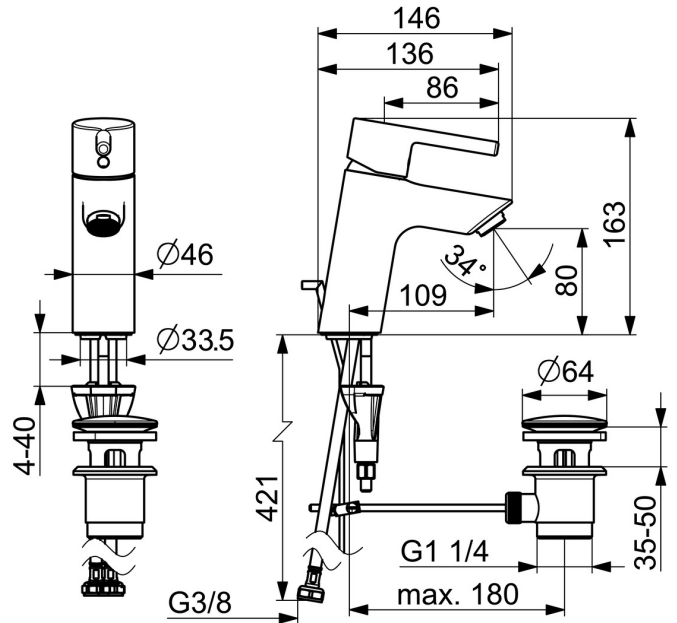

Fabriqué en Europe

Robinetterie de lavabo avec un maximum de confort

- Lavabo
- Monocommande
- Montage sur plaque
- Chrome
- Bec fixe
- PCA - Mousseur à débit constant indépendamment de la pression
- Levier monocommande, Levier tige, Levier avec symbole C+F
- Vidage avec tirette
- Limiteur de température et de débit
- Cartouche céramique de  $\varnothing 30$  mm pour contrôle de température et de débit
- Raccordement par flexibles
- Corps en laiton DZR, Système de fixation rapide 3S

### Caractéristiques techniques

Alimentation en eau chaude **max. +70°C**  
 Pression de service **0.5-10 bar**  
 Taille de raccord **G3/8**  
 Saillie **109 mm**  
 Dispositif de protection (EN1717) **AA**  
 Matériau **brass**