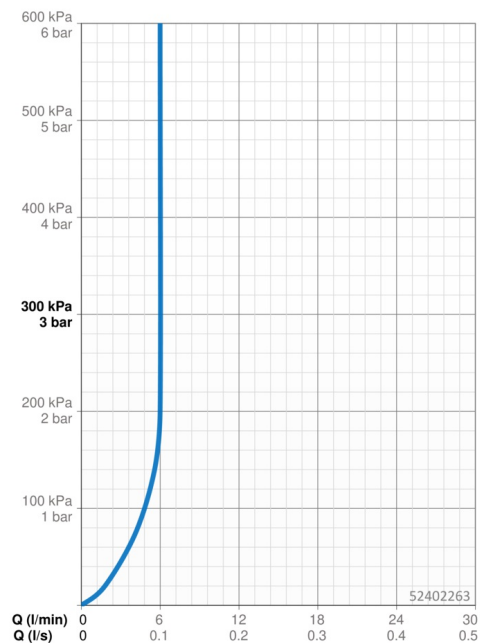

Technické údaje

Vlastnosti prietoku

Prietok pri tlaku 3 bar (s ovládačom prietoku) **6.0 l/min**

Technické vlastnosti

Dodávka teplej vody **max. +70°C**
Pracovný tlak **0.5-10 bar**
Spojovacia veľkosť **G3/8**
Projection **109 mm**
Spätná klapka (STN EN 1717) **AA**
Materiál **Mosadz**

Predpisy

Norma EN **EN 817**
Trieda hlučnosti **I (ISO 3822)**

Schválenia a Prehlásenia

Vyhlásenie o zhode **DoC**
EPD **S-P-06391**