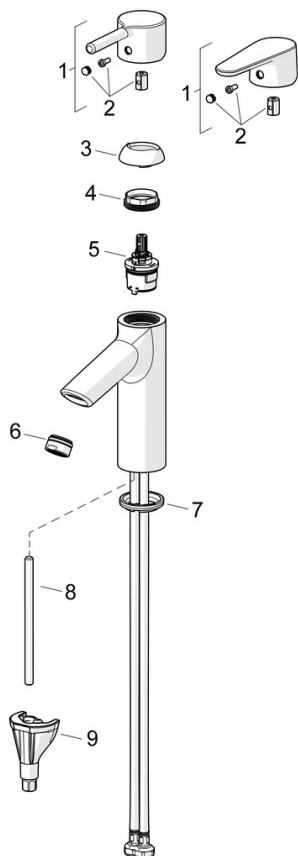

EAN: 4057304017124
static.hansa.com/52402263

- Umývadlo
- Jednopáková
- Stojanková
- Chróm
- Pevné výtokové rameno
- PCA® - aerátor s konštantným prietokom vody aj pri kolísaní tlaku
- Jedna ovládacia páka / rukoväť, Páka so symbolom teplej a studenej vody
- Odtoková garnitúra s tiahlom
- Funkcie pre nastavenie maximálnej teploty a prietoku vody
- \varnothing 30 mm keramická kartuša pre ovládanie teploty a prietoku vody
- Flexibilné pripojovacie hadičky
- Telo batérie z mosadze DZR, 3S - inšalačný systém pre bezpečné a jednoduché upevnenie batérie

Technické údaje

Vlastnosti prietoku

Prietok pri tlaku 3 bar (s ovládačom prietoku) **6.0 l/min**

Technické vlastnosti

Dodávka teplej vody **max. +70°C**
 Pracovný tlak **0.5-10 bar**
 Spojovacia veľkosť **G3/8**
 Projection **109 mm**
 Spätná klapka (STN EN 1717) **AA**
 Materiál **Mosadz**

Predpisy

Norma EN **EN 817**
 Trieda hlučnosti **I (ISO 3822)**

Schválenia a Prehlásenia

Vyhlásenie o zhode **DoC**
 EPD **S-P-06391**

Náhradné diely

SP52372263

	Názov	Kód
01	Ovládacia rukoväť	1014995V
01	Ovládacia rukoväť	1015000V
02	Záslepka	1012105V
03	Krytka	1012421V
04	Prítlačná matica, M34x1.5	1012133V
05	Kartuš, 3.0	1014428V
06	Aerator, M24x1, 6 l/min	59913727
07	Gumové tesnenie	59914591
08	Upevňovacia skrutka, M8x1, L=130	59914474
09	Upevňovací set	59914475