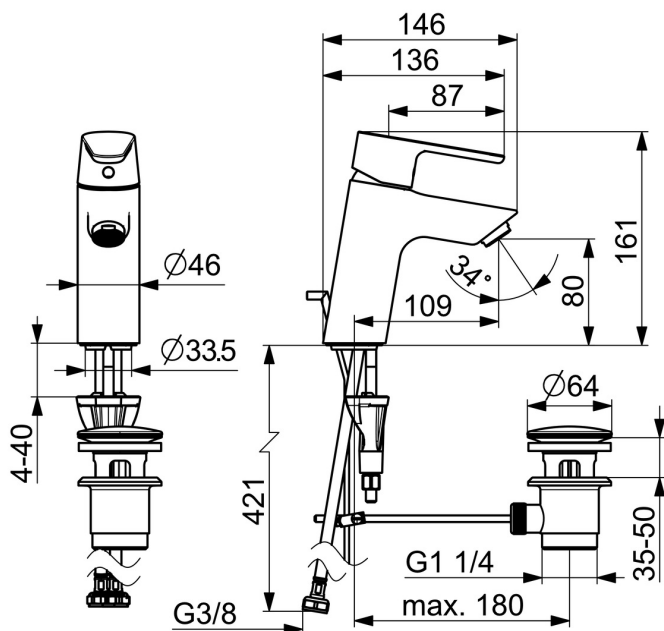

EAN: 4057304017124
static.hansa.com/52402263

- Umývadlo
- Jednopáková
- Stojanková
- Chróm
- Pevné výtokové rameno
- PCA® - aerátor s konštantným prietokom vody aj pri kolísaní tlaku
- Jedna ovládacia páka / rukoväť, Páka so symbolom teplej a studenej vody
- Odtoková garnitúra s tiahlom
- Funkcie pre nastavenie maximálnej teploty a prietoku vody
- \varnothing 30 mm keramická kartuša pre ovládanie teploty a prietoku vody
- Flexibilné pripojovacie hadičky
- Telo batérie z mosadze DZR, 3S - inšalačný systém pre bezpečné a jednoduché upevnenie batérie

Technické údaje

Vlastnosti prietoku

Prietok pri tlaku 3 bar (s ovládačom prietoku) **6.0 l/min**

Technické vlastnosti

Dodávka teplej vody **max. +70°C**
 Pracovný tlak **0.5-10 bar**
 Spojovacia veľkosť **G3/8**
 Projection **109 mm**
 Spätná klapka (STN EN 1717) **AA**
 Materiál **Mosadz**

Predpisy

Norma EN **EN 817**
 Trieda hlučnosti **I (ISO 3822)**

Schválenia a Prehlásenia

Vyhlásenie o zhode **DoC**
 EPD **S-P-06391**

Náhradné diely

SP52372263

	Názov	Kód
01	Ovládacia rukoväť	1014995V
01	Ovládacia rukoväť	1015000V
02	Záslepka	1012105V
03	Krytka	1012421V
04	Prítlačná matica, M34x1.5	1012133V
05	Kartuš, 3.0	1014428V
06	Aerator, M24x1, 6 l/min	59913727
07	Gumové tesnenie	59914591
08	Upevňovacia skrutka, M8x1, L=130	59914474
09	Upevňovací set	59914475