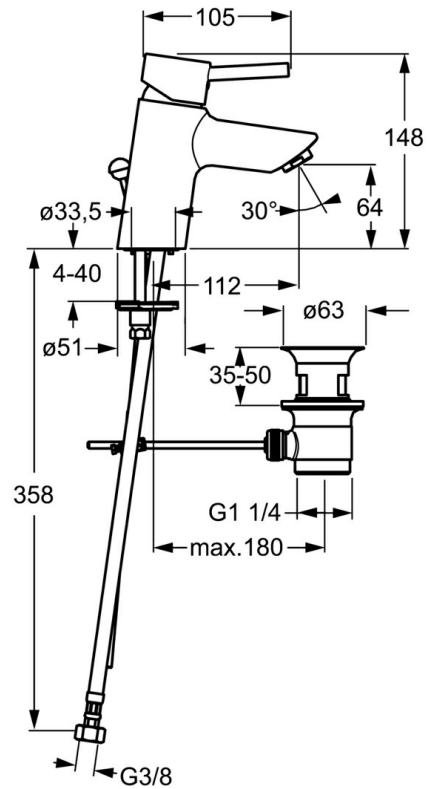

EAN: 4015474094338
static.hansa.com/52402207

- Wastafel
- Eengreeps
- Wastafelmontage
- Chroom
- Vaste uitloop
- CASCADE® mousseur
- Hendel met warm-koud-aanduiding, Pinhendel, Eengreeps bediend
- Afvoergarnituur met trekstang
- Flexibele aansluitslang(en)

Technische gegevens

Technische eigenschappen

DN-maat	DN15
Warmwatertoevoer	max. +70°C
Werkdruk	0.5-10 bar
Aansluitmaat	G3/8
Projection	112 mm
Terugstroom beveiliging (EN1717)	AA
Materiaal	brass

Voorschriften