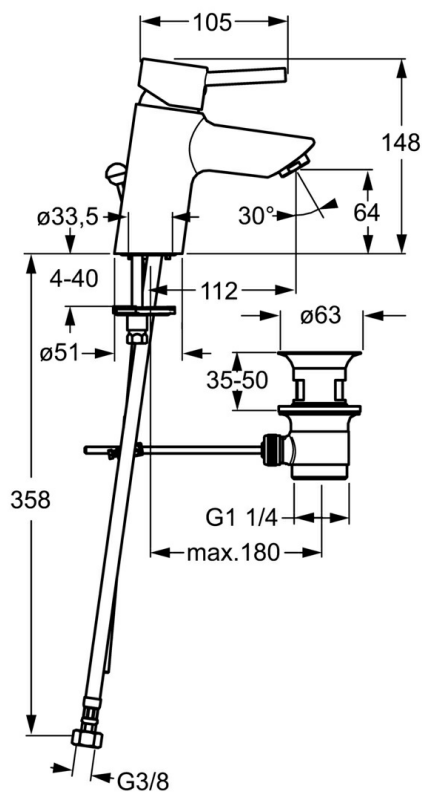

EAN: 4015474094338
static.hansa.com/52402207

- Lavabo
- Monocommande
- Montage sur plaque
- Chrome
- Bec fixe
- CASCADE®
- Levier avec symbole C+F, Levier tige, Levier monocommande
- Vidage avec tirette
- Raccordement par flexibles

Caractéristiques techniques

Caractéristiques techniques

Taille DN (diamètre nominal)	DN15
Alimentation en eau chaude	max. +70°C
Pression de service	0.5-10 bar
Taille de raccord	G3/8
Saillie	112 mm
Dispositif de protection (EN1717)	AA
Matériau	brass

Règlementations

Norme EN	EN 817
----------	---------------

Pièces de rechange

SP52402203

	Nom	Code
1	Levier	59913903
1	Levier	59914629
1.1	Vis, M5x8, SW2.5	59904755
1.3	Capuchon Gris	59912112
2	Chape, 33x3 mm	59912504
3	Écrou de maintien, M40x1	1003409V
3	Écrou de maintien, M37x1, AF30 Arrêté	59912111
4	Cartouche, 3.5 Eco	59912324
4.1	Temperature adjustment limiter	59912325
4.3	Joint, d 28.24x2.62 Arrêté	59912590
4.4	Joint, d 10.10x1.60 Arrêté	59905072
5.1	Tirette de vidage	59912505
5.2	Joint	59904624
5.3	Joint, 43x37x3	59912506
5.3	Joint, d 36.09x d 3.53	59913396
5.5	Fixing plate	59904765
5.6	Vis, M8x1, SW13	59904766
5.7	Ensemble de fixation	59912113
5.8	Flexible d'alimentation, L=500, G3/8-M10x1	59911767
5.8	Tuyau de raccordement, L=430, M10x1	59912550
5.8	Flexible d'alimentation, L=430, G3/8-M10x1 RH Arrêté	59913213
5.9	Joint, d 7.65x1.78	59902337
5.10	Joint, 9.5x14.4x2	59912551
5.11	Plaque de base	59913211
6	Aérateur, M24x1, 6 l/min	59913727
7	Vidage	59904620
N.I.	Bague avec graine d'attache	59902219
N.I.	Bouchon cache trou	59906910
N.I.	Clef, SW30/34	59912108