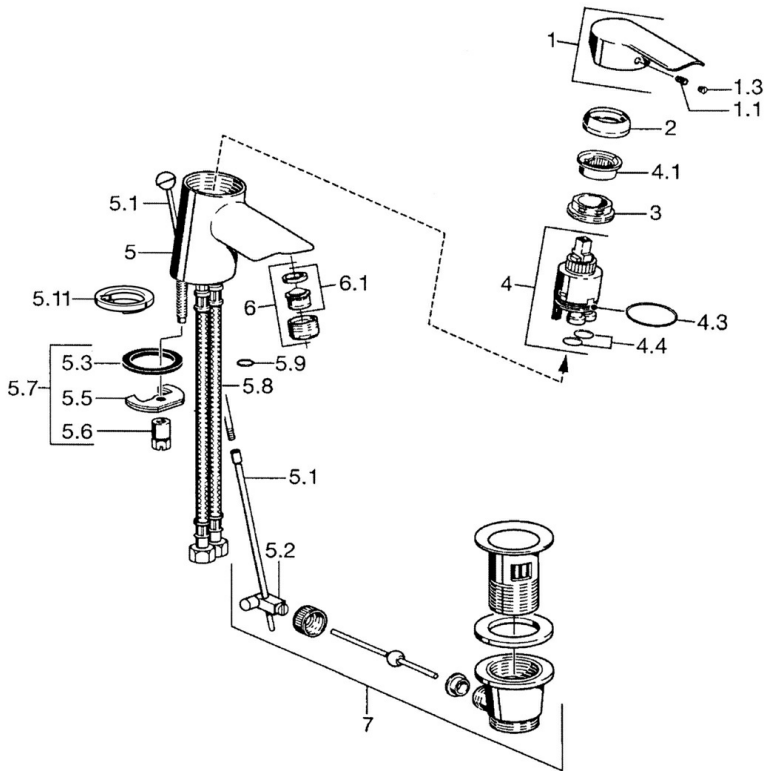

EAN: 4015474094338
static.hansa.com/52402207

- Lavabo
- Monocommande
- Montage sur plaque
- Chrome
- Bec fixe
- CASCADE®
- Levier avec symbole C+F, Levier tige, Levier monocommande
- Vidage avec tirette
- Raccordement par flexibles

Caractéristiques techniques

Caractéristiques techniques

Taille DN (diamètre nominal)	DN15
Alimentation en eau chaude	max. +70°C
Pression de service	0.5-10 bar
Taille de raccord	G3/8
Saillie	112 mm
Dispositif de protection (EN1717)	AA
Matériau	brass

Règlementations

Norme EN	EN 817
----------	---------------

Pièces de rechange

SP52402203

	Nom	Code
1	Levier	59913903
1	Levier	59914629
1.1	Vis, M5x8, SW2.5	59904755
1.3	Capuchon Gris	59912112
2	Chape, 33x3 mm	59912504
3	Écrou de maintien, M40x1	1003409V
3	Écrou de maintien, M37x1, AF30 Arrêté	59912111
4	Cartouche, 3.5 Eco	59912324
4.1	Temperature adjustment limiter	59912325
4.3	Joint, d 28.24x2.62 Arrêté	59912590
4.4	Joint, d 10.10x1.60 Arrêté	59905072
5.1	Tirette de vidage	59912505
5.2	Joint	59904624
5.3	Joint, 43x37x3	59912506
5.3	Joint, d 36.09x d 3.53	59913396
5.5	Fixing plate	59904765
5.6	Vis, M8x1, SW13	59904766
5.7	Ensemble de fixation	59912113
5.8	Flexible d'alimentation, L=500, G3/8-M10x1	59911767
5.8	Tuyau de raccordement, L=430, M10x1	59912550
5.8	Flexible d'alimentation, L=430, G3/8-M10x1 RH Arrêté	59913213
5.9	Joint, d 7.65x1.78	59902337
5.10	Joint, 9.5x14.4x2	59912551
5.11	Plaque de base	59913211
6	Aérateur, M24x1, 6 l/min	59913727
7	Vidage	59904620
N.I.	Bague avec graine d'attache	59902219
N.I.	Bouchon cache trou	59906910
N.I.	Clef, SW30/34	59912108