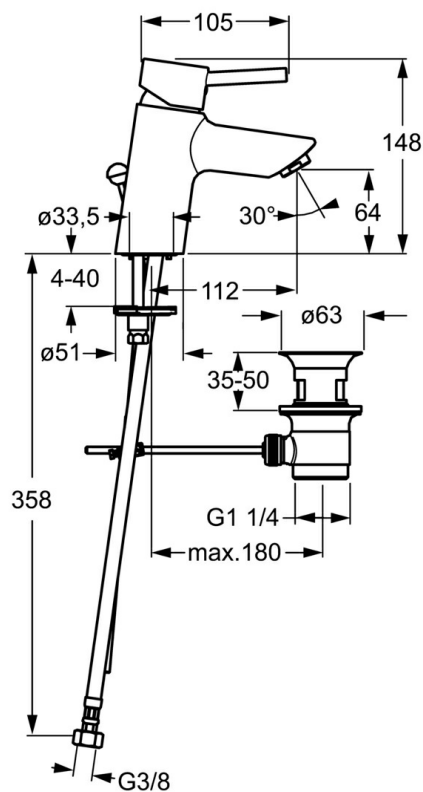

EAN: 4015474094338  
[static.hansa.com/52402207](http://static.hansa.com/52402207)

- Umyvadlo
- Jednopáková
- Stojánková
- Chrom
- Pevné výtokové rameno
- CASCADE® aerátor
- Páka se symboly teplé a studené vody, Pin - ovládací páka s tyčinkou, Jedna ovládací páka / rukojeť
- Mechanický uzávěr odpadu s táhlem
- Flexibilní připojovací hadice

### Technické vlastnosti

Velikost DN (jmenovitý rozměr)	<b>DN15</b>
Zdroj teplé vody	<b>max. +70°C</b>
Pracovní tlak	<b>0.5-10 bar</b>
Velikost přípojky	<b>G3/8</b>
Projection	<b>112 mm</b>
Zabezpečení proti zpětnému toku (ČSN EN 1717)	<b>AA</b>
Materiál	<b>Mosaz</b>

### SP52402203

	Název	Kód
1	Páka	59913903
1	Páka	59914629
1.1	Šroub, M5x8, SW2.5	59904755
1.3	Záslepka Šedá	59912112
2	Krytka, 33x3 mm	59912504
3	Upevňovací matice, M40x1	1003409V
3	Upevňovací matice, M37x1, AF30 Ukončeno	59912111
4	Kartuše, 3.5 Eco	59912324
4.1	Temperature adjustment limiter	59912325
4.3	O-kroužek, d 28.24x2.62 Ukončeno	59912590
4.4	O-kroužek, d 10.10x1.60 Ukončeno	59905072
5.1	Ovládací táhlo vypouštěcího ventilu	59912505
5.2	Spojovací díl táhel	59904624
5.3	Těsnění, 43x37x3	59912506
5.3	O-kroužek, d 36.09x d 3.53	59913396
5.5	Upevňovací deska	59904765
5.6	Šroub, M8x1, SW13	59904766
5.7	Upevňovací set	59912113
5.8	Flexibilní hadička, L=500, G3/8-M10x1	59911767
5.8	Šroubení, L=430, M10x1	59912550
5.8	Flexibilní hadička, L=430, G3/8-M10x1 RH Ukončeno	59913213
5.9	O-kroužek, d 7.65x1.78	59902337
5.10	Těsnění, 9.5x14.4x2	59912551
5.11	Základní deska	59913211
6	Aerator, M24x1, 6 l/min	59913727
7	Vypouštěcí ventil	59904620
N.I.	Podložka s očkem pro řetízek	59902219
N.I.	Plug	59906910
N.I.	Klíč, SW30/34	59912108