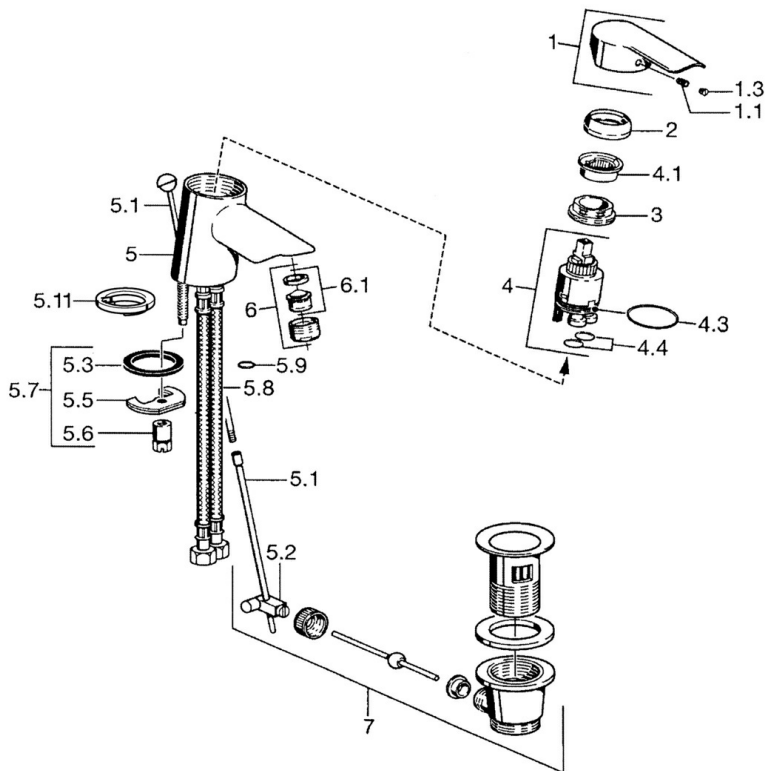

EAN: 4015474094338  
[static.hansa.com/52402207](http://static.hansa.com/52402207)

- Umyvadlo
- Jednopáková
- Stojánková
- Chrom
- Pevné výtokové rameno
- CASCADE® aerátor
- Páka se symboly teplé a studené vody, Pin - ovládací páka s tyčinkou, Jedna ovládací páka / rukojeť
- Mechanický uzávěr odpadu s táhlem
- Flexibilní připojovací hadice

### Technické vlastnosti

Velikost DN (jmenovitý rozměr)	<b>DN15</b>
Zdroj teplé vody	<b>max. +70°C</b>
Pracovní tlak	<b>0.5-10 bar</b>
Velikost přípojky	<b>G3/8</b>
Projection	<b>112 mm</b>
Zabezpečení proti zpětnému toku (ČSN EN 1717)	<b>AA</b>
Materiál	<b>Mosaz</b>

### SP52402203

	Název	Kód
1	Páka	59913903
1	Páka	59914629
1.1	Šroub, M5x8, SW2.5	59904755
1.3	Záslepka Šedá	59912112
2	Krytka, 33x3 mm	59912504
3	Upevňovací matice, M40x1	1003409V
3	Upevňovací matice, M37x1, AF30 Ukončeno	59912111
4	Kartuše, 3.5 Eco	59912324
4.1	Temperature adjustment limiter	59912325
4.3	O-kroužek, d 28.24x2.62 Ukončeno	59912590
4.4	O-kroužek, d 10.10x1.60 Ukončeno	59905072
5.1	Ovládací táhlo vypouštěcího ventilu	59912505
5.2	Spojovací díl táhel	59904624
5.3	Těsnění, 43x37x3	59912506
5.3	O-kroužek, d 36.09x d 3.53	59913396
5.5	Upevňovací deska	59904765
5.6	Šroub, M8x1, SW13	59904766
5.7	Upevňovací set	59912113
5.8	Flexibilní hadička, L=500, G3/8-M10x1	59911767
5.8	Šroubení, L=430, M10x1	59912550
5.8	Flexibilní hadička, L=430, G3/8-M10x1 RH Ukončeno	59913213
5.9	O-kroužek, d 7.65x1.78	59902337
5.10	Těsnění, 9.5x14.4x2	59912551
5.11	Základní deska	59913211
6	Aerator, M24x1, 6 l/min	59913727
7	Vypouštěcí ventil	59904620
N.I.	Podložka s očkem pro řetízek	59902219
N.I.	Plug	59906910
N.I.	Klíč, SW30/34	59912108