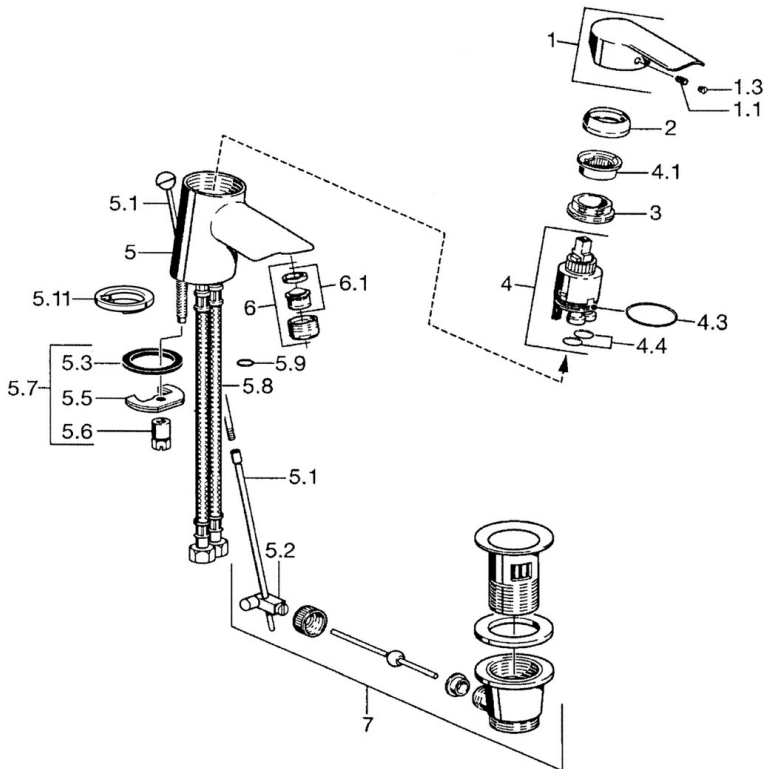

EAN: 4015474067912
static.hansa.com/52402203

- Wastafel
- Eengreeps
- Wastafelmontage
- Chrom
- Vaste uitloop
- CASCADE® mousseur
- Hendel met warm-koud-aanduiding, Eengreeps bediend
- Afvoergarnituur met trekstang
- Flexibele aansluitlang(en)

Technische gegevens

Technische eigenschappen

DN-maat	DN15
Warmwatertoevoer	max. +70°C
Werkdruk	0.5-10 bar
Aansluitmaat	G3/8
Projection	112 mm
Terugstroom beveiliging (EN1717)	AA
Materiaal	brass

Voorschriften

EN-norm	EN 817
---------	---------------

Reserveonderdelen

SP52402203

	Naam	Code
1	Hendel Chrom	59913903
1	Hendel Chrom	59914629
1.1	Schroef, M5x8, SW2.5	59904755
1.3	Sierdop Grijs	59912112
2	Kap, 33x3 mm Chrom	59912504
3	Schroefring, M40x1	1003409V
3	Schroefring, M37x1, AF30 Stopgezet	59912111
4	Binnenwerk, 3.5 Eco	59912324
4.1	Temperature adjustment limiter	59912325
4.3	O-ring, d 28.24x2.62 Stopgezet	59912590
4.4	O-ring, d 10.10x1.60 Stopgezet	59905072
5.1	Trekstang Chrom	59912505
5.2	Gewrichtstuk	59904624
5.3	Dichting, 43x37x3	59912506
5.3	O-ring, d 36.09x d 3.53	59913396
5.5	Fixing plate	59904765
5.6	Schroef, M8x1, SW13	59904766
5.7	Bevestigingsset	59912113
5.8	Flexibele aansluitingen, L=500, G3/8-M10x1	59911767
5.8	Koppelingsbuisdeel], L=430, M10x1	59912550
5.8	Flexibele aansluitingen, L=430, G3/8-M10x1 RH Stopgezet	59913213
5.9	O-ring, d 7.65x1.78	59902337
5.10	Dichting, 9.5x14.4x2	59912551
5.11		59913211
6	Mousseur, M24x1, 6 l/min Chrom	59913727
7	Wastegarnituur Chrom	59904620
N.I.	Kettinghouder	59902219
N.I.	Plug	59906910
N.I.	Sleutel, SW30/34	59912108