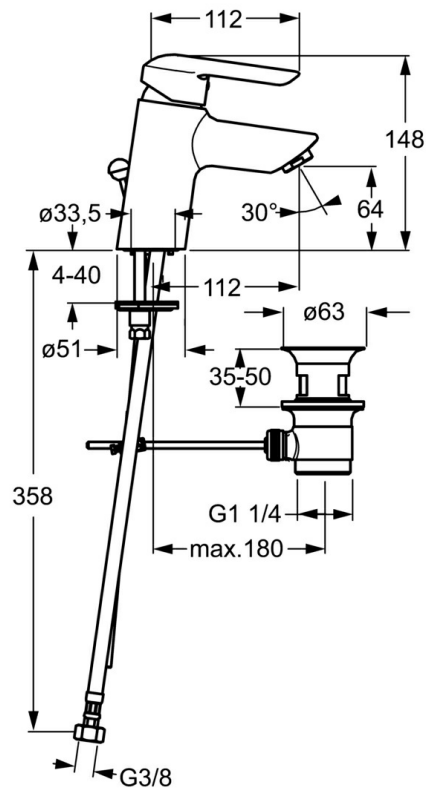

EAN: 4015474067912
static.hansa.com/52402203

- Wastafel
- Eengreeps
- Wastafelmontage
- Chrom
- Vaste uitloop
- CASCADE® mousseur
- Hendel met warm-koud-aanduiding, Eengreeps bediend
- Afvoergarnituur met trekstang
- Flexibele aansluitlang(en)

Technische gegevens

Technische eigenschappen

DN-maat	DN15
Warmwatertoevoer	max. +70°C
Werkdruk	0.5-10 bar
Aansluitmaat	G3/8
Projection	112 mm
Terugstroom beveiliging (EN1717)	AA
Materiaal	brass

Voorschriften

EN-norm	EN 817
---------	---------------

Reserveonderdelen

SP52402203

	Naam	Code
1	Hendel Chrom	59913903
1	Hendel Chrom	59914629
1.1	Schroef, M5x8, SW2.5	59904755
1.3	Sierdop Grijs	59912112
2	Kap, 33x3 mm Chrom	59912504
3	Schroefring, M40x1	1003409V
3	Schroefring, M37x1, AF30 Stopgezet	59912111
4	Binnenwerk, 3.5 Eco	59912324
4.1	Temperature adjustment limiter	59912325
4.3	O-ring, d 28.24x2.62 Stopgezet	59912590
4.4	O-ring, d 10.10x1.60 Stopgezet	59905072
5.1	Trekstang Chrom	59912505
5.2	Gewrichtstuk	59904624
5.3	Dichting, 43x37x3	59912506
5.3	O-ring, d 36.09x d 3.53	59913396
5.5	Fixing plate	59904765
5.6	Schroef, M8x1, SW13	59904766
5.7	Bevestigingsset	59912113
5.8	Flexibele aansluitingen, L=500, G3/8-M10x1	59911767
5.8	Koppelingsbuisdeel], L=430, M10x1	59912550
5.8	Flexibele aansluitingen, L=430, G3/8-M10x1 RH Stopgezet	59913213
5.9	O-ring, d 7.65x1.78	59902337
5.10	Dichting, 9.5x14.4x2	59912551
5.11		59913211
6	Mousseur, M24x1, 6 l/min Chrom	59913727
7	Wastegarnituur Chrom	59904620
N.I.	Kettinghouder	59902219
N.I.	Plug	59906910
N.I.	Sleutel, SW30/34	59912108