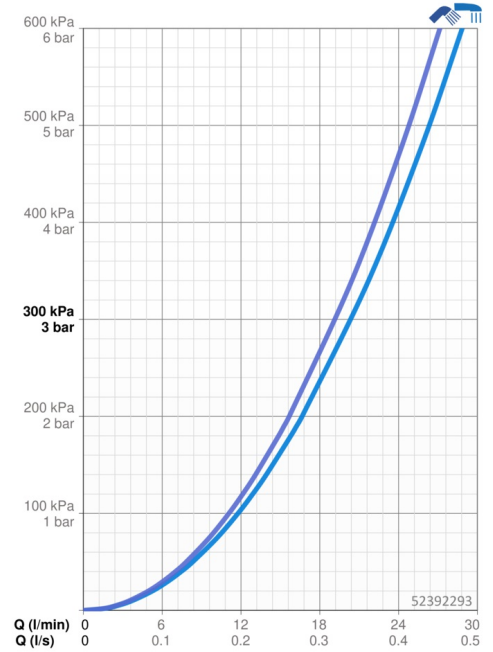

Technické údaje

Vlastnosti prietoku

Prietok pri tlaku 3 bar **20.4 / 19.2 l/min**

Technické vlastnosti

Veľkosť DN (menovitý rozmer) **DN15**
Dodávka teplej vody **max. +70°C**
Pracovný tlak **0.5-10 bar**
Spojovacia veľkosť **G3/8**
Projection **164 mm**
Spätná klapka (STN EN 1717) **EB**
Materiál **Mosadz**

Predpisy

Norma EN **EN 817**
Trieda hlučnosti **II (ISO 3822)**

Schválenia a Prehlásenia

Vyhlásenie o zhode **DoC**