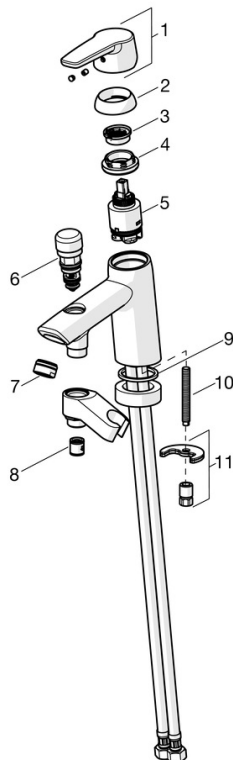

EAN: 4057304002953
static.hansa.com/52392293

- Sprcha a vaňa
- Jednopáková
- Montáž na okraj vane
- Chróm
- Pevné výtokové rameno
- CASCADE® - aerátor
- Páka so symbolom teplej a studenej vody, Jedna ovládacia páka / rukoväť
- Ťažný prepínač, Automatické vrátenie prepínača do pôvodnej polohy
- Držiak sprchy
- Funkcie pre nastavenie maximálnej teploty a prietoku vody, Nastaviteľný obmedzovač teploty vody (súčasť dodávky, možnosť dodatočnej inštalácie)
- \varnothing 35 mm keramická Eco kartuša pre ovládanie teploty a prietoku vody
- Flexibilné pripojovacie hadičky
- Telo batérie z mosadze DZR, Vodné cesty bez poniklovania

Technické údaje

Vlastnosti prietoku

Prietok pri tlaku 3 bar **20.4 / 19.2 l/min**

Technické vlastnosti

Veľkosť DN (menovitý rozmer) **DN15**
 Dodávka teplej vody **max. +70°C**
 Pracovný tlak **0.5-10 bar**
 Spojovacia veľkosť **G3/8**
 Projection **164 mm**
 Spätná klapka (STN EN 1717) **EB**
 Materiál **Mosadz**

Predpisy

Norma EN **EN 817**
 Trieda hlučnosti **II (ISO 3822)**

Schválenia a Prehlásenia

Vyhlásenie o zhode **DoC**

Náhradné diely

SP52392293

Název	Kód
01 Ovládacia rukoväť	59914417
02 Krytka, 33x3 mm	59912504
03 Temperature adjustment limiter	59912325
04 Prítlačná matica, M40x1	1003409V
05 Kartuš, 3.5 Classic	59913075
06 Prepínač	59912656
07 Aerátor, M24x1 D	59911829
08 Spätný ventil	59905714
09 Tesnenie, 43x37x3	59912506
10 Upevňovacia skrutka, M8x1, L=140	59912474
11 Upevňovací set	59910749