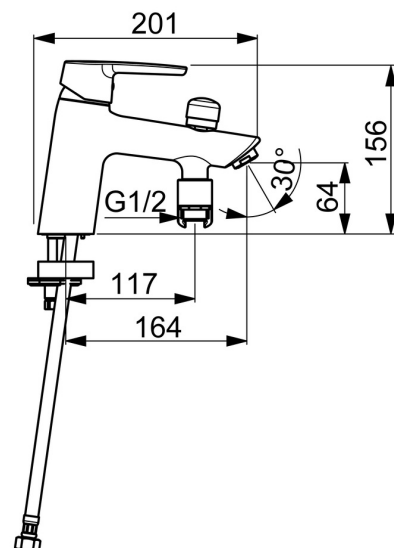

EAN: 4057304002953
static.hansa.com/52392293

- Sprcha a vaňa
- Jednopáková
- Montáž na okraj vane
- Chróm
- Pevné výtokové rameno
- CASCADE® - aerátor
- Páka so symbolom teplej a studenej vody, Jedna ovládacia páka / rukoväť
- Ťažný prepínač, Automatické vrátenie prepínača do pôvodnej polohy
- Držiak sprchy
- Funkcie pre nastavenie maximálnej teploty a prietoku vody, Nastaviteľný obmedzovač teploty vody (súčasť dodávky, možnosť dodatočnej inštalácie)
- \varnothing 35 mm keramická Eco kartuša pre ovládanie teploty a prietoku vody
- Flexibilné pripojovacie hadičky
- Telo batérie z mosadze DZR, Vodné cesty bez poniklovania

Technické údaje

Vlastnosti prietoku

Prietok pri tlaku 3 bar **20.4 / 19.2 l/min**

Technické vlastnosti

Veľkosť DN (menovitý rozmer) **DN15**
 Dodávka teplej vody **max. +70°C**
 Pracovný tlak **0.5-10 bar**
 Spojovacia veľkosť **G3/8**
 Projection **164 mm**
 Spätná klapka (STN EN 1717) **EB**
 Materiál **Mosadz**

Predpisy

Norma EN **EN 817**
 Trieda hlučnosti **II (ISO 3822)**

Schválenia a Prehlásenia

Vyhlásenie o zhode **DoC**

Náhradné diely

SP52392293

Název	Kód
01 Ovládacia rukoväť	59914417
02 Krytka, 33x3 mm	59912504
03 Temperature adjustment limiter	59912325
04 Prítlačná matica, M40x1	1003409V
05 Kartuš, 3.5 Classic	59913075
06 Prepínač	59912656
07 Aerátor, M24x1 D	59911829
08 Spätný ventil	59905714
09 Tesnenie, 43x37x3	59912506
10 Upevňovacia skrutka, M8x1, L=140	59912474
11 Upevňovací set	59910749