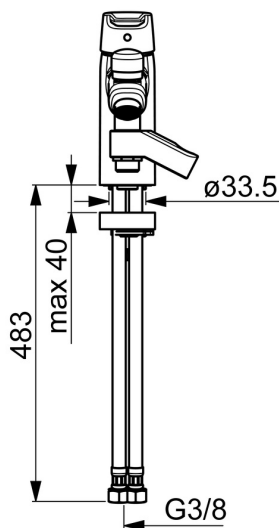

EAN: 4057304002953
static.hansa.com/52392293

- Sprcha a vaňa
- Jednopáková
- Montáž na okraj vane
- Chróm
- Pevné výtokové rameno
- CASCADE® - aerátor
- Páka so symbolom teplej a studenej vody, Jedna ovládacia páka / rukoväť
- Ťažný prepínač, Automatické vrátenie prepínača do pôvodnej polohy
- Držiak sprchy
- Funkcie pre nastavenie maximálnej teploty a prietoku vody, Nastaviteľný obmedzovač teploty vody (súčasť dodávky, možnosť dodatočnej inštalácie)
- \varnothing 35 mm keramická Eco kartuša pre ovládanie teploty a prietoku vody
- Flexibilné pripojovacie hadičky
- Telo batérie z mosadze DZR, Vodné cesty bez poniklovania

Technické údaje

Vlastnosti prietoku

Prietok pri tlaku 3 bar **20.4 / 19.2 l/min**

Technické vlastnosti

Veľkosť DN (menovitý rozmer) **DN15**
 Dodávka teplej vody **max. +70°C**
 Pracovný tlak **0.5-10 bar**
 Spojovacia veľkosť **G3/8**
 Projection **164 mm**
 Spätná klapka (STN EN 1717) **EB**
 Materiál **Mosadz**

Predpisy

Norma EN **EN 817**
 Trieda hlučnosti **II (ISO 3822)**

Schválenia a Prehlásenia

Vyhlásenie o zhode **DoC**

Náhradné diely

SP52392293

Název	Kód
01 Ovládacia rukoväť	59914417
02 Krytka, 33x3 mm	59912504
03 Temperature adjustment limiter	59912325
04 Prítlačná matica, M40x1	1003409V
05 Kartuš, 3.5 Classic	59913075
06 Prepínač	59912656
07 Aerátor, M24x1 D	59911829
08 Spätný ventil	59905714
09 Tesnenie, 43x37x3	59912506
10 Upevňovacia skrutka, M8x1, L=140	59912474
11 Upevňovací set	59910749