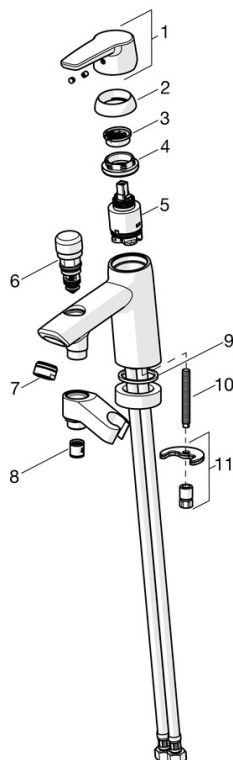

EAN: 4057304002953
static.hansa.com/52392293

- Bad en douche
- Eengreeps
- Badrandmontage
- Chrom
- Vaste uitloop
- CASCADE® mousseur
- Hendel met warm-koud-aanduiding, Eengreeps bediend
- Trekstelling, Automatische reset
- Douchehouder
- Temperatuurbegrenzer, Temperatuurbegrenzer (achteraf instelbaar)
- ø 35 mm keramisch Eco binnenwerk voor debiet en temperatuur instelling
- Flexibele aansluitslang(en)
- Kraanhuis gemaakt van DZR messing, Oppervlakte met watercontact zonder nikkelcoating

Technische gegevens

Doorstromingseigenschappen

Doorstroomhoeveelheid bij 3 bar **20.4 / 19.2 l/min**

Technische eigenschappen

DN-maat **DN15**
 Warmwatertoevoer **max. +70°C**
 Werkdruk **0.5-10 bar**
 Aansluitmaat **G3/8**
 Projection **164 mm**
 Terugstroom beveiliging (EN1717) **EB**
 Materiaal **brass**

Voorschriften

EN-norm **EN 817**
 Geluidsklasse **II (ISO 3822)**

Toestemmingen en Verklaringen

Verklaring van overeenstemming **DoC**

Reserveonderdelen

SP52392293

	Naam	Code
01	Hendel Chrom	59914417
02	Kap, 33x3 mm Chrom	59912504
03	Temperature adjustment limiter	59912325
04	Schroefring, M40x1	1003409V
05	Binnenwerk, 3.5 Classic	59913075
06	Omsteller Chrom	59912656
07	Mousseur, M24x1 D Chrom	59911829
08	Terugslagklep	59905714
09	Dichting, 43x37x3	59912506
10	Bevestigingsschroeven, M8x1, L=140	59912474
11	Bevestigingsset	59910749