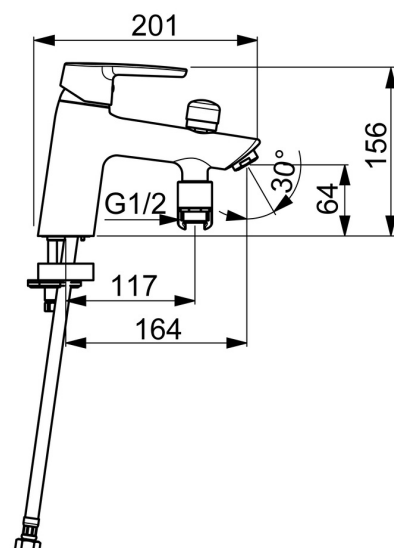

EAN: 4057304002953
static.hansa.com/52392293

- Bad en douche
- Eengreeps
- Badrandmontage
- Chrom
- Vaste uitloop
- CASCADE® mousseur
- Hendel met warm-koud-aanduiding, Eengreeps bediend
- Trekstelling, Automatische reset
- Douchehouder
- Temperatuurbegrenzer, Temperatuurbegrenzer (achteraf instelbaar)
- ø 35 mm keramisch Eco binnenwerk voor debiet en temperatuur instelling
- Flexibele aansluitslang(en)
- Kraanhuis gemaakt van DZR messing, Oppervlakte met watercontact zonder nikkelcoating

Technische gegevens

Doorstromingseigenschappen

Doorstroomhoeveelheid bij 3 bar **20.4 / 19.2 l/min**

Technische eigenschappen

DN-maat **DN15**
 Warmwatertoevoer **max. +70°C**
 Werkdruk **0.5-10 bar**
 Aansluitmaat **G3/8**
 Projection **164 mm**
 Terugstroom beveiliging (EN1717) **EB**
 Materiaal **brass**

Voorschriften

EN-norm **EN 817**
 Geluidsklasse **II (ISO 3822)**

Toestemmingen en Verklaringen

Verklaring van overeenstemming **DoC**

Reserveonderdelen

SP52392293

	Naam	Code
01	Hendel Chrom	59914417
02	Kap, 33x3 mm Chrom	59912504
03	Temperature adjustment limiter	59912325
04	Schroefring, M40x1	1003409V
05	Binnenwerk, 3.5 Classic	59913075
06	Omsteller Chrom	59912656
07	Mousseur, M24x1 D Chrom	59911829
08	Terugslagklep	59905714
09	Dichting, 43x37x3	59912506
10	Bevestigingsschroeven, M8x1, L=140	59912474
11	Bevestigingsset	59910749