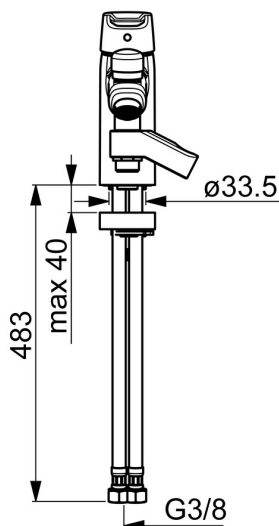

EAN: 4057304002953
static.hansa.com/52392293

- Bad en douche
- Eengreeps
- Badrandmontage
- Chrom
- Vaste uitloop
- CASCADE® mousseur
- Hendel met warm-koud-aanduiding, Eengreeps bediend
- Trekstelling, Automatische reset
- Douchehouder
- Temperatuurbegrenzer, Temperatuurbegrenzer (achteraf instelbaar)
- ø 35 mm keramisch Eco binnenwerk voor debiet en temperatuur instelling
- Flexibele aansluitslang(en)
- Kraanhuis gemaakt van DZR messing, Oppervlakte met watercontact zonder nikkelcoating

Technische gegevens

Doorstromingseigenschappen

Doorstroomhoeveelheid bij 3 bar **20.4 / 19.2 l/min**

Technische eigenschappen

DN-maat **DN15**
 Warmwatertoevoer **max. +70°C**
 Werkdruk **0.5-10 bar**
 Aansluitmaat **G3/8**
 Projection **164 mm**
 Terugstroom beveiliging (EN1717) **EB**
 Materiaal **brass**

Voorschriften

EN-norm **EN 817**
 Geluidsklasse **II (ISO 3822)**

Toestemmingen en Verklaringen

Verklaring van overeenstemming **DoC**

Reserveonderdelen

SP52392293

	Naam	Code
01	Hendel Chrom	59914417
02	Kap, 33x3 mm Chrom	59912504
03	Temperature adjustment limiter	59912325
04	Schroefring, M40x1	1003409V
05	Binnenwerk, 3.5 Classic	59913075
06	Omsteller Chrom	59912656
07	Mousseur, M24x1 D Chrom	59911829
08	Terugslagklep	59905714
09	Dichting, 43x37x3	59912506
10	Bevestigingsschroeven, M8x1, L=140	59912474
11	Bevestigingsset	59910749