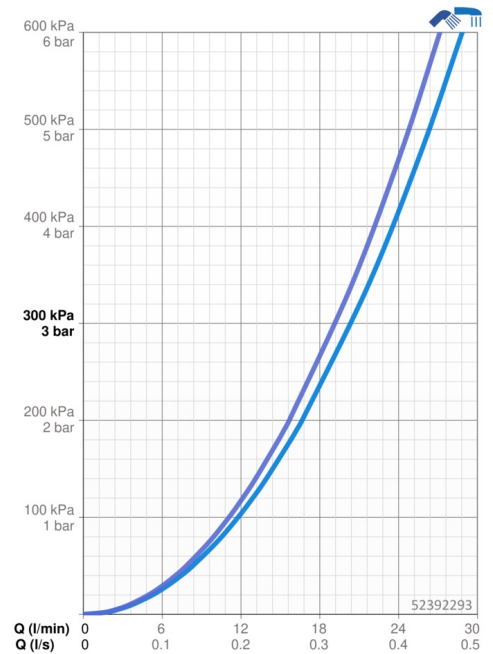

Technische gegevens

Doorstromingseigenschappen

Doorstroomhoeveelheid bij 3 bar **20.4 / 19.2 l/min**

Technische eigenschappen

DN-maat **DN15**
Warmwatertoevoer **max. +70°C**
Werkdruk **0.5-10 bar**
Aansluitmaat **G3/8**
Projection **164 mm**
Terugstroom beveiliging (EN1717) **EB**
Materiaal **brass**

Voorschriften

EN-norm **EN 817**
Geluidsklasse **II (ISO 3822)**

Toestemmingen en Verklaringen

Verklaring van overeenstemming **DoC**