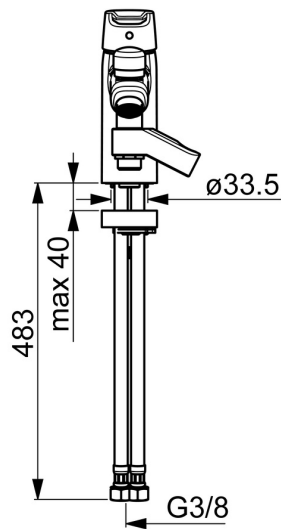

EAN: 4057304002953  
[static.hansa.com/52392293](http://static.hansa.com/52392293)

- Wanne & Dusche
- Einhebelmischer
- Wannenrandmontage
- Chrom
- Feststehender Auslauf
- CASCADE® Strahlregler
- Hebel mit W+K-Kennzeichnung, Einhandbedienhebel/Griff
- Zugumsteller, Automatische Rückstellung
- Brausehalter
- Temperaturbegrenzer, Heißwassersperre einstellbar (im Lieferumfang enthalten)
- HANSAECO  $\phi$  3.5 Steuerpatrone mit keramischen Dichtscheiben zur Wassermengen- und Temperatureinstellung. Wasserbremse bei ca. 60% Wassermenge
- Anschluss über flexible Druckschläuche
- Armaturenkörper aus entzinkungsbeständigem Messing (DZR), Wasserwege ohne Nickelbeschichtung

### Technische Eigenschaften

DN-Größe (Nennmaß) **DN15**  
 Warmwasserversorgung **max. +70°C**  
 Arbeitsdruck **0.5-10 bar**  
 Anschlussgröße **G3/8**  
 Ausladung **164 mm**  
 Sicherungseinrichtung (EN1717) **EB**  
 Werkstoff **Messing**

### SP52392293

	Name	Art.-Nr.
01	Hebel	59914417
02	Abdeckkappe, 33x3 mm	59912504
03	Temperatur-Anschlagring	59912325
04	Spann-Mutter, M40x1	1003409V
05	Kartusche, 3.5 Classic	59913075
06	Umstellung	59912656
07	Luftsprudler, M24x1 D	59911829
08	Rückschlagventil	59905714
09	Dichtung, 43x37x3	59912506
10	Befestigungsschraube, M8x1, L=140	59912474
11	Befestigungssatz	59910749