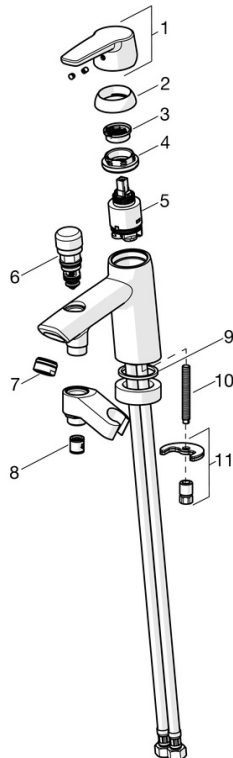

EAN: 4057304002953  
[static.hansa.com/52392293](http://static.hansa.com/52392293)

- Wanne & Dusche
- Einhebelmischer
- Wannenrandmontage
- Chrom
- Feststehender Auslauf
- CASCADE® Strahlregler
- Hebel mit W+K-Kennzeichnung, Einhandbedienhebel/Griff
- Zugumsteller, Automatische Rückstellung
- Brausehalter
- Temperaturbegrenzer, Heißwassersperre einstellbar (im Lieferumfang enthalten)
- HANSAECO  $\phi$  3.5 Steuerpatrone mit keramischen Dichtscheiben zur Wassermengen- und Temperatureinstellung. Wasserbremse bei ca. 60% Wassermenge
- Anschluss über flexible Druckschläuche
- Armaturenkörper aus entzinkungsbeständigem Messing (DZR), Wasserwege ohne Nickelbeschichtung

### Technische Eigenschaften

DN-Größe (Nennmaß) **DN15**  
 Warmwasserversorgung **max. +70°C**  
 Arbeitsdruck **0.5-10 bar**  
 Anschlussgröße **G3/8**  
 Ausladung **164 mm**  
 Sicherungseinrichtung (EN1717) **EB**  
 Werkstoff **Messing**

### SP52392293

	Name	Art.-Nr.
01	Hebel	59914417
02	Abdeckkappe, 33x3 mm	59912504
03	Temperatur-Anschlagring	59912325
04	Spann-Mutter, M40x1	1003409V
05	Kartusche, 3.5 Classic	59913075
06	Umstellung	59912656
07	Luftsprudler, M24x1 D	59911829
08	Rückschlagventil	59905714
09	Dichtung, 43x37x3	59912506
10	Befestigungsschraube, M8x1, L=140	59912474
11	Befestigungssatz	59910749