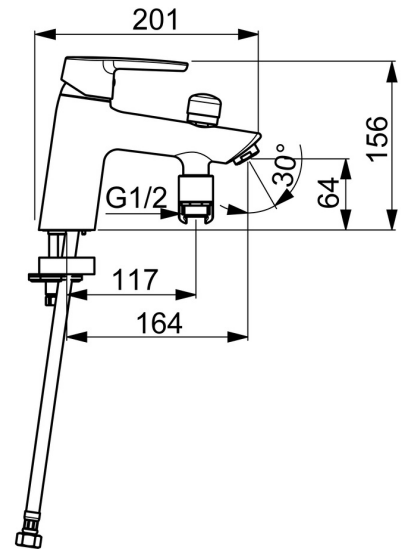

EAN: 4057304002953  
[static.hansa.com/52392293](http://static.hansa.com/52392293)

- Wanne & Dusche
- Einhebelmischer
- Wannenrandmontage
- Chrom
- Feststehender Auslauf
- CASCADE® Strahlregler
- Hebel mit W+K-Kennzeichnung, Einhandbedienhebel/Griff
- Zugumsteller, Automatische Rückstellung
- Brausehalter
- Temperaturbegrenzer, Heißwassersperre einstellbar (im Lieferumfang enthalten)
- HANSAECO  $\phi$  3.5 Steuerpatrone mit keramischen Dichtscheiben zur Wassermengen- und Temperatureinstellung. Wasserbremse bei ca. 60% Wassermenge
- Anschluss über flexible Druckschläuche
- Armaturenkörper aus entzinkungsbeständigem Messing (DZR), Wasserwege ohne Nickelbeschichtung

### Technische Eigenschaften

DN-Größe (Nennmaß) **DN15**  
 Warmwasserversorgung **max. +70°C**  
 Arbeitsdruck **0.5-10 bar**  
 Anschlussgröße **G3/8**  
 Ausladung **164 mm**  
 Sicherungseinrichtung (EN1717) **EB**  
 Werkstoff **Messing**

### SP52392293

	Name	Art.-Nr.
01	Hebel	59914417
02	Abdeckkappe, 33x3 mm	59912504
03	Temperatur-Anschlagring	59912325
04	Spann-Mutter, M40x1	1003409V
05	Kartusche, 3.5 Classic	59913075
06	Umstellung	59912656
07	Luftsprudler, M24x1 D	59911829
08	Rückschlagventil	59905714
09	Dichtung, 43x37x3	59912506
10	Befestigungsschraube, M8x1, L=140	59912474
11	Befestigungssatz	59910749