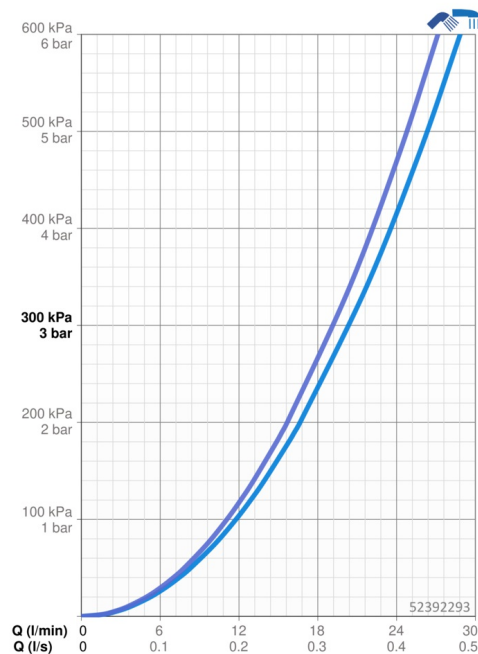

Technické údaje

Vlastnosti průtoku

Průtokové množství při 3 bar **20.4 / 19.2 l/min**

Technické vlastnosti

Velikost DN (jmenovitý rozměr) **DN15**
Zdroj teplé vody **max. +70°C**
Pracovní tlak **0.5-10 bar**
Velikost přípojky **G3/8**
Projection **164 mm**
Zabezpečení proti zpětnému toku (ČSN EN 1717) **EB**
Materiál **Mosaz**

Předpisy

Norma EN **EN 817**
Třída hlučnosti **II (ISO 3822)**

Schválení a Prohlášení

Prohlášení o shodě **DoC**