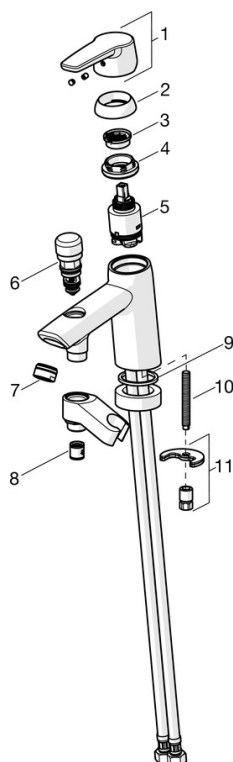

Náhradní díly

SP52392293

	Název	Kód
01	Páka	59914417
02	Krytka, 33x3 mm	59912504
03	Temperature adjustment limiter	59912325
04	Upevňovací matice, M40x1	1003409V
05	Kartuše, 3.5 Classic	59913075
06	Přepínač	59912656
07	Aerator, M24x1 D	59911829
08	Zpětný ventil	59905714
09	Těsnění, 43x37x3	59912506
10	Upevňovací šroub, M8x1, L=140	59912474
11	Upevňovací set	59910749