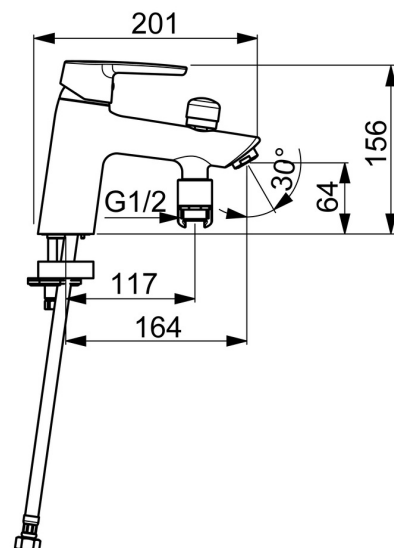

EAN: 4057304002953  
[static.hansa.com/52392293](http://static.hansa.com/52392293)

- Sprcha & vana
- Jednopáková
- Montáž na okraj vany
- Chrom
- Pevné výtokové rameno
- CASCADE® aerátor
- Páka se symboly teplé a studené vody, Jedna ovládací páka / rukojeť
- Tažný přepínač, Automatické vrácení přepínače do původní polohy
- Držák sprchy
- Funkce pro nastavení maximální teploty a průtoku vody, Nastavitelný omezovač teploty vody (součástí dodávky, možnost dodatečné instalace)
- $\varnothing$  35 mm keramická eco kartuše pro ovládání teploty a průtoku vody
- Flexibilní připojovací hadice
- Tělo baterie z mosazi DZR, Vodní cesty bez poniklování

### Technické vlastnosti

Velikost DN (jmenovitý rozměr) **DN15**  
 Zdroj teplé vody **max. +70°C**  
 Pracovní tlak **0.5-10 bar**  
 Velikost přípojky **G3/8**  
 Projection **164 mm**  
 Zabezpečení proti zpětnému toku (ČSN EN 1717) **EB**  
 Materiál **Mosaz**

### SP52392293

	Název	Kód
01	Páka	59914417
02	Krytka, 33x3 mm	59912504
03	Temperature adjustment limiter	59912325
04	Upevňovací matice, M40x1	1003409V
05	Kartuše, 3.5 Classic	59913075
06	Přepínač	59912656
07	Aerator, M24x1 D	59911829
08	Zpětný ventil	59905714
09	Těsnění, 43x37x3	59912506
10	Upevňovací šroub, M8x1, L=140	59912474
11	Upevňovací set	59910749