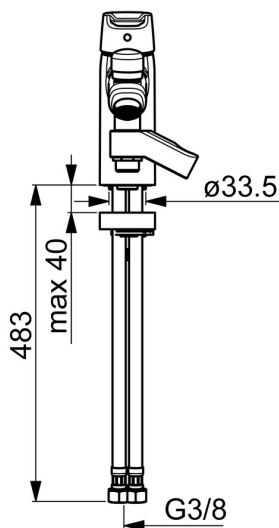

EAN: 4057304002953  
[static.hansa.com/52392293](http://static.hansa.com/52392293)

- Sprcha & vana
- Jednopáková
- Montáž na okraj vany
- Chrom
- Pevné výtokové rameno
- CASCADE® aerátor
- Páka se symboly teplé a studené vody, Jedna ovládací páka / rukojeť
- Tažný přepínač, Automatické vrácení přepínače do původní polohy
- Držák sprchy
- Funkce pro nastavení maximální teploty a průtoku vody, Nastavitelný omezovač teploty vody (součástí dodávky, možnost dodatečné instalace)
- $\varnothing$  35 mm keramická eco kartuše pro ovládání teploty a průtoku vody
- Flexibilní připojovací hadice
- Tělo baterie z mosazi DZR, Vodní cesty bez poniklování

### Technické vlastnosti

Velikost DN (jmenovitý rozměr) **DN15**  
 Zdroj teplé vody **max. +70°C**  
 Pracovní tlak **0.5-10 bar**  
 Velikost přípojky **G3/8**  
 Projection **164 mm**  
 Zabezpečení proti zpětnému toku (ČSN EN 1717) **EB**  
 Materiál **Mosaz**

### SP52392293

	Název	Kód
01	Páka	59914417
02	Krytka, 33x3 mm	59912504
03	Temperature adjustment limiter	59912325
04	Upevňovací matice, M40x1	1003409V
05	Kartuše, 3.5 Classic	59913075
06	Přepínač	59912656
07	Aerator, M24x1 D	59911829
08	Zpětný ventil	59905714
09	Těsnění, 43x37x3	59912506
10	Upevňovací šroub, M8x1, L=140	59912474
11	Upevňovací set	59910749