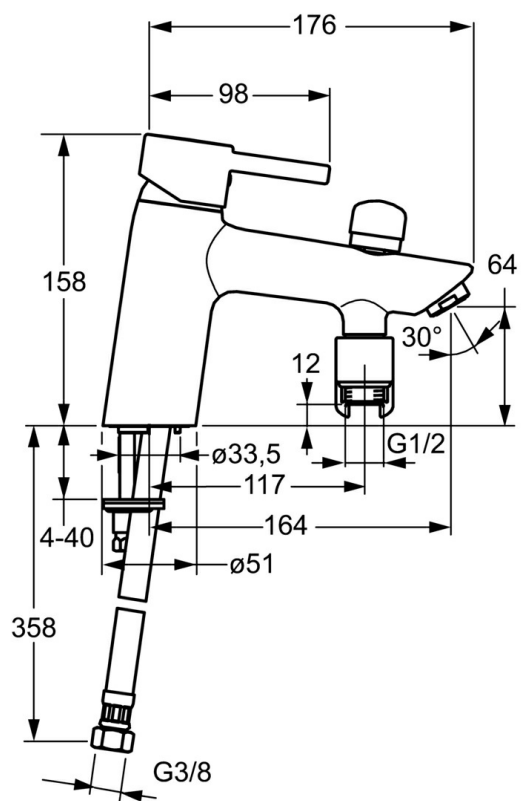

EAN: 4015474253971
static.hansa.com/52392277

- Sprcha a vaňa
- Jednopaková
- Montáž na okraj vane
- Chróm
- CASCADE® - aerátor

- Pin - tyčinková páka, Jedna ovládací páka / rukoväť, Páka so symbolom teplej a studenej vody
- Automatické vrátenie prepínača do pôvodnej polohy
- Funkcie pre nastavenie maximálnej teploty a prietoku vody, Nastaviteľný obmedzovač teploty vody (súčasť dodávky, možnosť dodatočnej inštalácie)
- Spätný ventil (-y), ø 35 mm keramická kartuša pre ovládanie teploty a prietoku vody
- Telo batérie z mosadze DZR, Vodné cesty bez poniklovania

Technické údaje

Vlastnosti prietoku

Prietok pri tlaku 3 bar **20.4 / 19.2 l/min**

Technické vlastnosti

Veľkosť DN (menovitý rozmer) **DN15**
Dodávka teplej vody **max. +80°C**
Pracovný tlak **0.5-10 bar**
Projekcion **164 mm**
Spätná klapka (STN EN 1717) **EB**
Materiál **Mosadz**

Predpisy

Norma EN **EN 817**

Náhradné diely

SP52392277

	Názov	Kód
1	Ovládacia rukoväť	59913840
1	Ovládacia rukoväť	59914417
1.1	Skrutka, M5x8, SW2.5	59904755
1.3	Záslepka Sívá	59912112
2	Krytka, 33x3 mm	59912504
2.1	Prítlačná matica, M40x1	1003409V
4	Kartuš, 3.5 Eco	59912324
4	Kartuš, 3.5 Classic	59913075
4.1	Temperature adjustment limiter	59912325
4.3	O-kružok, d 28.24x2.62 Ukončené	59912590
4.4	O-kružok, d 10.10x1.60 Ukončené	59905072
5.1	Dištančný krúžok Ukončené	59906787
5.3	Tesnenie, 43x37x3	59912506
5.5		59904765
5.6	Skrutka, M8x1, SW13	59904766
5.7	Upevňovací set	59912113
5.8	Flexibilná hadička, L=430, G3/8-M10x1	59912515
5.9	O-kružok, d 7.65x1.78	59902337
5.10	Tesnenie, 9.5x14.4x2	59912551
5.11	Upevňovacia skrutka, M8x1, L=140	59912474
6	Aerator, M24x1 D	59911829
7	Prepínač	59912656
7.1	Spätný ventil	59905714
8	Držiak Ukončené	59912880
N.I.	Kľúč, SW30/34	59912108