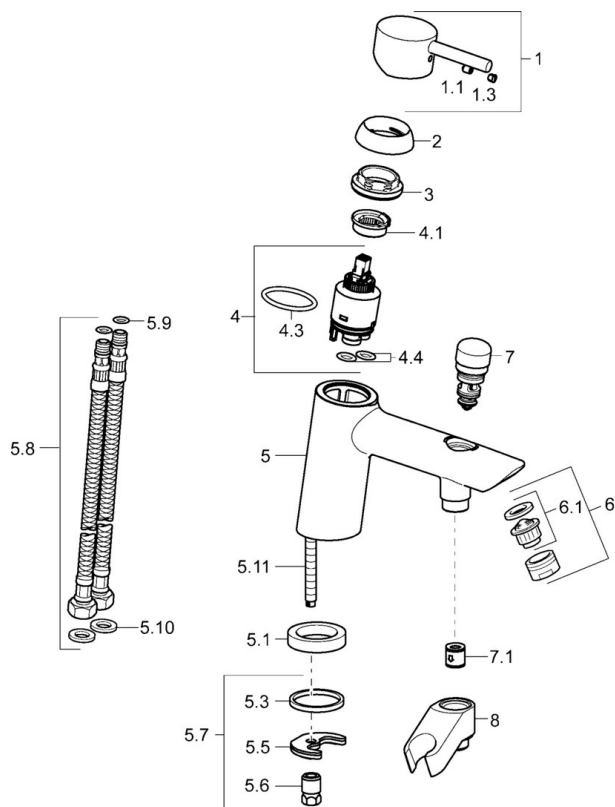

EAN: 4015474253971
static.hansa.com/52392277

- Sprcha a vaňa
- Jednopaková
- Montáž na okraj vane
- Chróm
- CASCADE® - aerátor

- Pin - tyčinková páka, Jedna ovládací páka / rukoväť, Páka so symbolom teplej a studenej vody
- Automatické vrátenie prepínača do pôvodnej polohy
- Funkcie pre nastavenie maximálnej teploty a prietoku vody, Nastaviteľný obmedzovač teploty vody (súčasť dodávky, možnosť dodatočnej inštalácie)
- Spätný ventil (-y), ø 35 mm keramická kartuša pre ovládanie teploty a prietoku vody
- Telo batérie z mosadze DZR, Vodné cesty bez poniklovania

Technické údaje

Vlastnosti prietoku

Prietok pri tlaku 3 bar **20.4 / 19.2 l/min**

Technické vlastnosti

Veľkosť DN (menovitý rozmer) **DN15**
Dodávka teplej vody **max. +80°C**
Pracovný tlak **0.5-10 bar**
Projekcion **164 mm**
Spätná klapka (STN EN 1717) **EB**
Materiál **Mosadz**

Predpisy

Norma EN **EN 817**

Náhradné diely

SP52392277

	Názov	Kód
1	Ovládacia rukoväť	59913840
1	Ovládacia rukoväť	59914417
1.1	Skrutka, M5x8, SW2.5	59904755
1.3	Záslepka Sívá	59912112
2	Krytka, 33x3 mm	59912504
2.1	Prítlačná matica, M40x1	1003409V
4	Kartuš, 3.5 Eco	59912324
4	Kartuš, 3.5 Classic	59913075
4.1	Temperature adjustment limiter	59912325
4.3	O-kružok, d 28.24x2.62 Ukončené	59912590
4.4	O-kružok, d 10.10x1.60 Ukončené	59905072
5.1	Dištančný krúžok Ukončené	59906787
5.3	Tesnenie, 43x37x3	59912506
5.5		59904765
5.6	Skrutka, M8x1, SW13	59904766
5.7	Upevňovací set	59912113
5.8	Flexibilná hadička, L=430, G3/8-M10x1	59912515
5.9	O-kružok, d 7.65x1.78	59902337
5.10	Tesnenie, 9.5x14.4x2	59912551
5.11	Upevňovacia skrutka, M8x1, L=140	59912474
6	Aerator, M24x1 D	59911829
7	Prepínač	59912656
7.1	Spätný ventil	59905714
8	Držiak Ukončené	59912880
N.I.	Kľúč, SW30/34	59912108