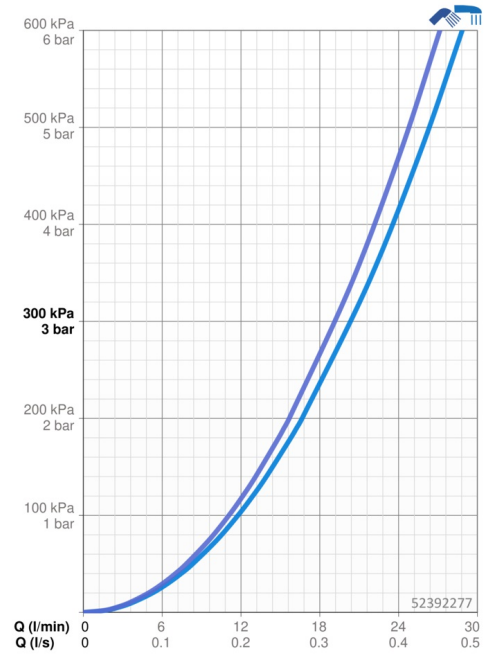

Technické údaje

Vlastnosti prietoku

Prietok pri tlaku 3 bar **20.4 / 19.2 l/min**

Technické vlastnosti

Veľkosť DN (menovitý rozmer) **DN15**
Dodávka teplej vody **max. +80°C**
Pracovný tlak **0.5-10 bar**
Projekcion **164 mm**
Spätná klapka (STN EN 1717) **EB**
Materiál **Mosadz**

Predpisy

Norma EN **EN 817**