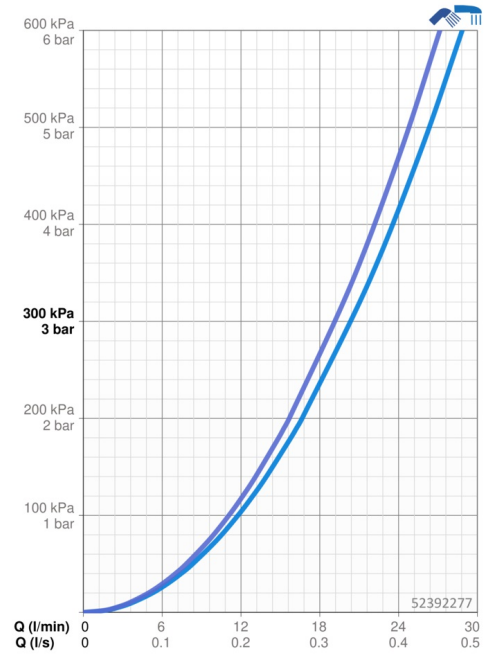

Technische gegevens

Doorstromingseigenschappen

Doorstroomhoeveelheid bij 3 bar **20.4 / 19.2 l/min**

Technische eigenschappen

DN-maat **DN15**
Warmwatertoevoer **max. +80°C**
Werkdruk **0.5-10 bar**
Projection **164 mm**
Terugstroom beveiliging (EN1717) **EB**
Materiaal **brass**

Voorschriften

EN-norm **EN 817**