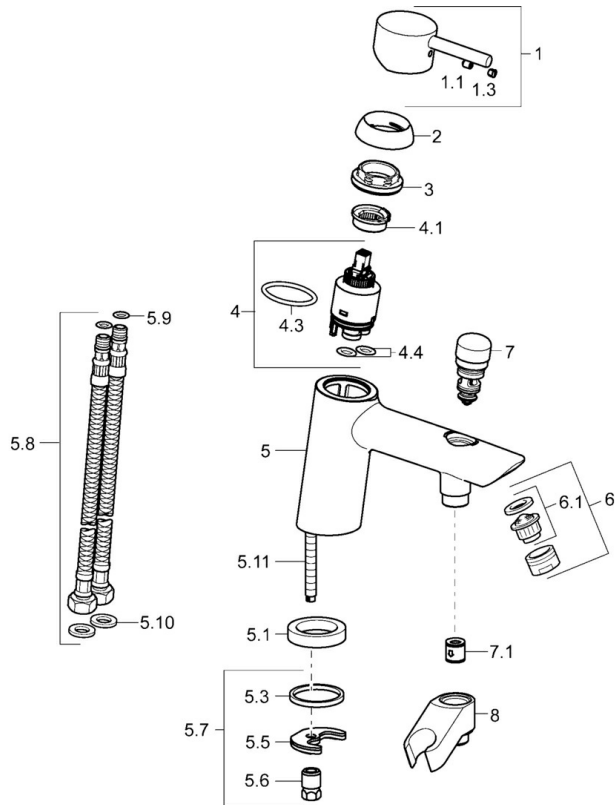

EAN: 4015474253971  
[static.hansa.com/52392277](http://static.hansa.com/52392277)

- Bad en douche
- Eengreeps
- Badrandmontage
- Chroom
- CASCADE® mousseur
- Pinhendel, Eengreeps bediend, Hendel met warm-koud-aanduiding
- Automatische reset
- Temperatuurbegrenzer, Temperatuurbegrenzer (achteraf instelbaar)
- Terugslagklep, ø 35 mm keramisch binnenwerk voor debiet en temperatuur instelling
- Kraanhuis gemaakt van DZR messing, Oppervlakte met watercontact zonder nikkelcoating

### Technische eigenschappen

DN-maat **DN15**  
 Warmwatertoevoer **max. +80°C**  
 Werkdruk **0.5-10 bar**  
 Projection **164 mm**  
 Terugstroom beveiliging (EN1717) **EB**  
 Materiaal **brass**

### Voorschriften

EN-norm **EN 817**

### SP52392277

	Naam	Code
1	Hendel Chroom	59913840
1	Hendel Chroom	59914417
1.1	Schroef, M5x8, SW2.5	59904755
1.3	Sierdop Grijs	59912112
2	Kap, 33x3 mm Chroom	59912504
2.1	Schroefring, M40x1	1003409V
4	Binnenwerk, 3.5 Eco	59912324
4	Binnenwerk, 3.5 Classic	59913075
4.1	Temperature adjustment limiter	59912325
4.3	O-ring, d 28.24x2.62 Stopgezet	59912590
4.4	O-ring, d 10.10x1.60 Stopgezet	59905072
5.1	Afstandhouder ring Stopgezet	59906787
5.3	Dichting, 43x37x3	59912506
5.5	Fixing plate	59904765
5.6	Schroef, M8x1, SW13	59904766
5.7	Bevestigingsset	59912113
5.8	Flexibele aansluitingen, L=430, G3/8-M10x1	59912515
5.9	O-ring, d 7.65x1.78	59902337
5.10	Dichting, 9.5x14.4x2	59912551
5.11	Bevestigingsschroeven, M8x1, L=140	59912474
6	Mousseur, M24x1 D Chroom	59911829
7	Omsteller Chroom	59912656
7.1	Terugslagklep	59905714
8	Houder Chroom Stopgezet	59912880
N.I.	Sleutel, SW30/34	59912108