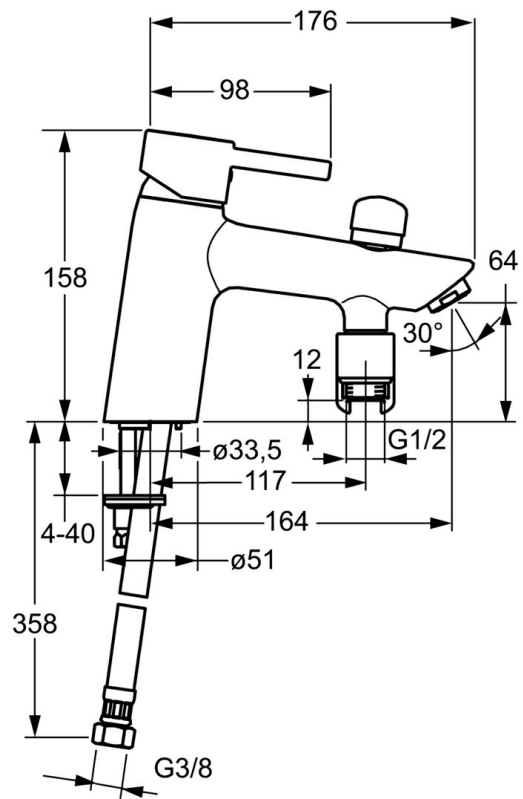

EAN: 4015474253971  
[static.hansa.com/52392277](http://static.hansa.com/52392277)

- Bad en douche
- Eengreeps
- Badrandmontage
- Chroom
- CASCADE® mousseur
- Pinhendel, Eengreeps bediend, Hendel met warm-koud-aanduiding
- Automatische reset
- Temperatuurbegrenzer, Temperatuurbegrenzer (achteraf instelbaar)
- Terugslagklep, ø 35 mm keramisch binnenwerk voor debiet en temperatuur instelling
- Kraanhuis gemaakt van DZR messing, Oppervlakte met watercontact zonder nikkelcoating

## Technische gegevens

### Technische eigenschappen

DN-maat **DN15**  
 Warmwatertoevoer **max. +80°C**  
 Werkdruk **0.5-10 bar**  
 Projection **164 mm**  
 Terugstroom beveiliging (EN1717) **EB**  
 Materiaal **brass**

### SP52392277

	Naam	Code
1	Hendel Chroom	59913840
1	Hendel Chroom	59914417
1.1	Schroef, M5x8, SW2.5	59904755
1.3	Sierdop Grijs	59912112
2	Kap, 33x3 mm Chroom	59912504
2.1	Schroefring, M40x1	1003409V
4	Binnenwerk, 3.5 Eco	59912324
4	Binnenwerk, 3.5 Classic	59913075
4.1	Temperature adjustment limiter	59912325
4.3	O-ring, d 28.24x2.62 Stopgezet	59912590
4.4	O-ring, d 10.10x1.60 Stopgezet	59905072
5.1	Afstandhouder ring Stopgezet	59906787
5.3	Dichting, 43x37x3	59912506
5.5	Fixing plate	59904765
5.6	Schroef, M8x1, SW13	59904766
5.7	Bevestigingsset	59912113
5.8	Flexibele aansluitingen, L=430, G3/8-M10x1	59912515
5.9	O-ring, d 7.65x1.78	59902337
5.10	Dichting, 9.5x14.4x2	59912551
5.11	Bevestigingsschroeven, M8x1, L=140	59912474
6	Mousseur, M24x1 D Chroom	59911829
7	Omsteller Chroom	59912656
7.1	Terugslagklep	59905714
8	Houder Chroom Stopgezet	59912880
N.I.	Sleutel, SW30/34	59912108