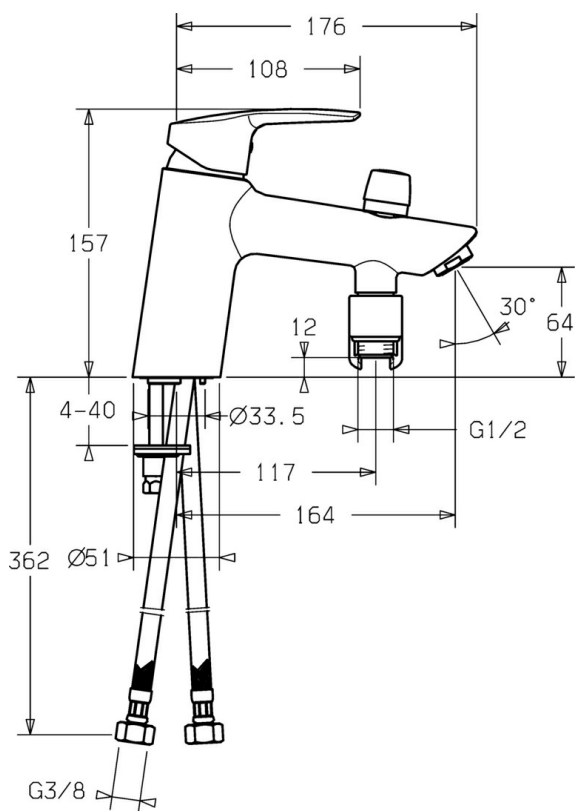

EAN: 4015474163041
static.hansa.com/52392273

- Sprcha a vaňa
- Jednopáková
- Montáž na okraj vane
- Chróm
- CASCADE® - aerátor
- Páka so symbolom teplej a studenej vody, Jedna ovládacia páka / rukoväť
- Ťažný prepínač, Automatické vrátenie prepínača do pôvodnej polohy
- Spätný ventil (-y)
- Telo batérie z mosadze DZR

Technické údaje

Technické vlastnosti

Veľkosť DN (menovitý rozmer)	DN15
Dodávka teplej vody	max. +80°C
Pracovný tlak	0.5-10 bar
Dĺžka / výška	164 mm
Spätná klapka (STN EN 1717)	EB

Predpisy

Norma EN	EN 817
----------	---------------

Náhradné diely

SP52392277

	Názov	Kód
1	Ovládacia rukoväť	59913840
1	Ovládacia rukoväť	59914417
1.1	Skrutka, M5x8, SW2.5	59904755
1.3	Záslepka Sívá	59912112
2	Krytka, 33x3 mm	59912504
2.1	Prítlačná matica, M40x1	1003409V
4	Kartuš, 3.5 Eco	59912324
4	Kartuš, 3.5 Classic	59913075
4.1	Temperature adjustment limiter	59912325
4.3	O-kružok, d 28.24x2.62 Ukončené	59912590
4.4	O-kružok, d 10.10x1.60 Ukončené	59905072
5.1	Dištančný krúžok Ukončené	59906787
5.3	Tesnenie, 43x37x3	59912506
5.5		59904765
5.6	Skrutka, M8x1, SW13	59904766
5.7	Upevňovací set	59912113
5.8	Flexibilná hadička, L=430, G3/8-M10x1	59912515
5.9	O-kružok, d 7.65x1.78	59902337
5.10	Tesnenie, 9.5x14.4x2	59912551
5.11	Upevňovacia skrutka, M8x1, L=140	59912474
6	Aerator, M24x1 D	59911829
7	Prepínač	59912656
7.1	Spätný ventil	59905714
8	Držiak Ukončené	59912880
N.I.	Kľúč, SW30/34	59912108