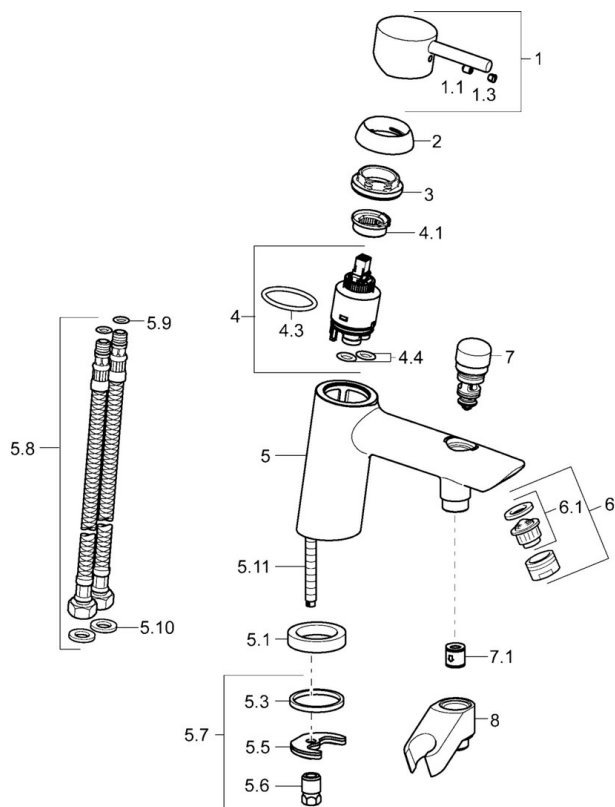

EAN: 4015474163041
static.hansa.com/52392273

- Sprcha a vaňa
- Jednopáková
- Montáž na okraj vane
- Chróm
- CASCADE® - aerátor
- Páka so symbolom teplej a studenej vody, Jedna ovládacia páka / rukoväť
- Ťažný prepínač, Automatické vrátenie prepínača do pôvodnej polohy
- Spätný ventil (-y)
- Telo batérie z mosadze DZR

Technické údaje

Technické vlastnosti

Veľkosť DN (menovitý rozmer)	DN15
Dodávka teplej vody	max. +80°C
Pracovný tlak	0.5-10 bar
Dĺžka / výška	164 mm
Spätná klapka (STN EN 1717)	EB

Predpisy

Norma EN	EN 817
----------	---------------

Náhradné diely

SP52392277

	Názov	Kód
1	Ovládacia rukoväť	59913840
1	Ovládacia rukoväť	59914417
1.1	Skrutka, M5x8, SW2.5	59904755
1.3	Záslepka Sívá	59912112
2	Krytka, 33x3 mm	59912504
2.1	Prítlačná matica, M40x1	1003409V
4	Kartuš, 3.5 Eco	59912324
4	Kartuš, 3.5 Classic	59913075
4.1	Temperature adjustment limiter	59912325
4.3	O-kružok, d 28.24x2.62 Ukončené	59912590
4.4	O-kružok, d 10.10x1.60 Ukončené	59905072
5.1	Dištančný krúžok Ukončené	59906787
5.3	Tesnenie, 43x37x3	59912506
5.5		59904765
5.6	Skrutka, M8x1, SW13	59904766
5.7	Upevňovací set	59912113
5.8	Flexibilná hadička, L=430, G3/8-M10x1	59912515
5.9	O-kružok, d 7.65x1.78	59902337
5.10	Tesnenie, 9.5x14.4x2	59912551
5.11	Upevňovacia skrutka, M8x1, L=140	59912474
6	Aerator, M24x1 D	59911829
7	Prepínač	59912656
7.1	Spätný ventil	59905714
8	Držiak Ukončené	59912880
N.I.	Kľúč, SW30/34	59912108