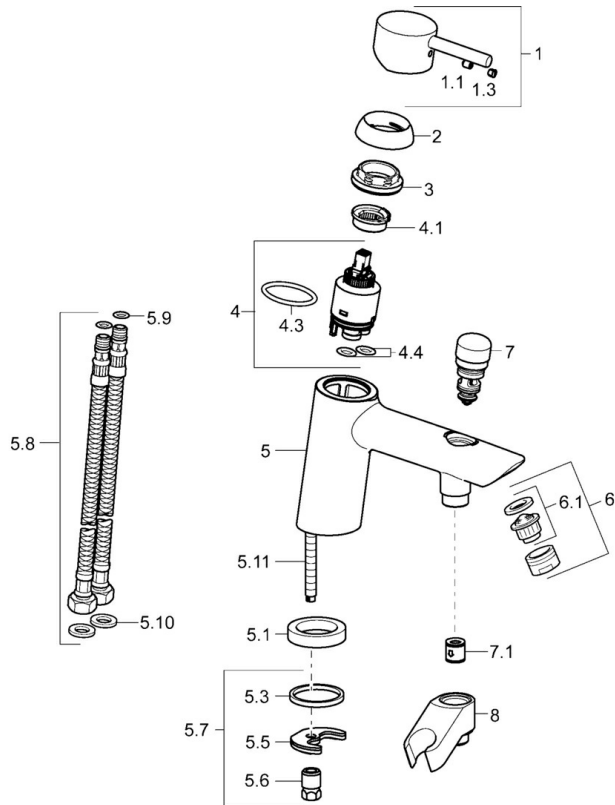

EAN: 4015474163041
static.hansa.com/52392273

- Bad en douche
- Eengreeps
- Badrandmontage
- Chroom
- CASCADE® mousseur
- Hendel met warm-koud-aanduiding, Eengreeps bediend
- Trekstelling, Automatische reset
- Terugslagklep
- Kraanhuis gemaakt van DZR messing

Technische gegevens

Technische eigenschappen

DN-maat	DN15
Warmwatertoevoer	max. +80°C
Werkdruk	0.5-10 bar
Lengte / Hoogte	164 mm
Terugstroom beveiliging (EN1717)	EB

Voorschriften

EN-norm	EN 817
---------	---------------

Reserveonderdelen

SP52392277

	Naam	Code
1	Hendel Chroom	59913840
1	Hendel Chroom	59914417
1.1	Schroef, M5x8, SW2.5	59904755
1.3	Sierdop Grijs	59912112
2	Kap, 33x3 mm Chroom	59912504
2.1	Schroefring, M40x1	1003409V
4	Binnenwerk, 3.5 Eco	59912324
4	Binnenwerk, 3.5 Classic	59913075
4.1	Temperature adjustment limiter	59912325
4.3	O-ring, d 28.24x2.62 Stopgezet	59912590
4.4	O-ring, d 10.10x1.60 Stopgezet	59905072
5.1	Afstandhouder ring Stopgezet	59906787
5.3	Dichting, 43x37x3	59912506
5.5	Fixing plate	59904765
5.6	Schroef, M8x1, SW13	59904766
5.7	Bevestigingsset	59912113
5.8	Flexibele aansluitingen, L=430, G3/8-M10x1	59912515
5.9	O-ring, d 7.65x1.78	59902337
5.10	Dichting, 9.5x14.4x2	59912551
5.11	Bevestigingsschroeven, M8x1, L=140	59912474
6	Mousseur, M24x1 D Chroom	59911829
7	Omsteller Chroom	59912656
7.1	Terugslagklep	59905714
8	Houder Chroom Stopgezet	59912880
N.I.	Sleutel, SW30/34	59912108