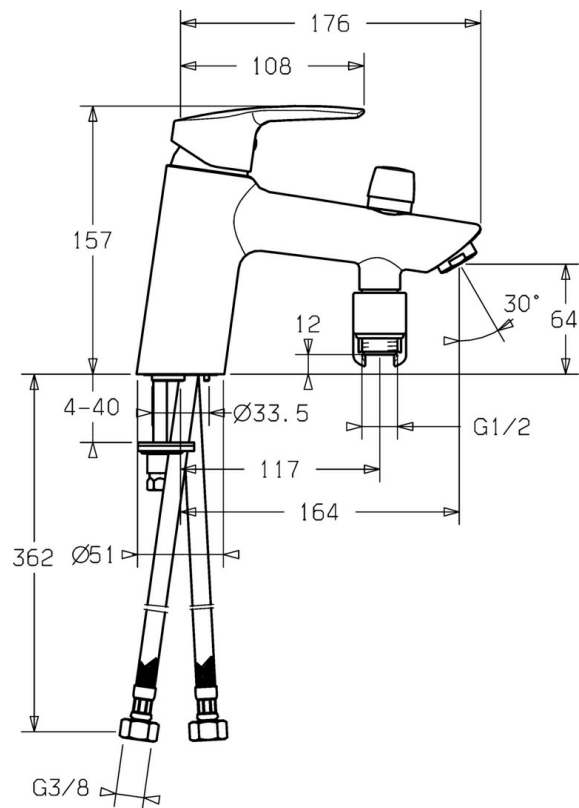

EAN: 4015474163041
static.hansa.com/52392273

- Bad en douche
- Eengreeps
- Badrandmontage
- Chroom
- CASCADE® mousseur
- Hendel met warm-koud-aanduiding, Eengreeps bediend
- Trekstelling, Automatische reset
- Terugslagklep
- Kraanhuis gemaakt van DZR messing

Technische gegevens

Technische eigenschappen

DN-maat	DN15
Warmwatertoevoer	max. +80°C
Werkdruk	0.5-10 bar
Lengte / Hoogte	164 mm
Terugstroom beveiliging (EN1717)	EB

Voorschriften

EN-norm	EN 817
---------	---------------

Reserveonderdelen

SP52392277

	Naam	Code
1	Hendel Chroom	59913840
1	Hendel Chroom	59914417
1.1	Schroef, M5x8, SW2.5	59904755
1.3	Sierdop Grijs	59912112
2	Kap, 33x3 mm Chroom	59912504
2.1	Schroefring, M40x1	1003409V
4	Binnenwerk, 3.5 Eco	59912324
4	Binnenwerk, 3.5 Classic	59913075
4.1	Temperature adjustment limiter	59912325
4.3	O-ring, d 28.24x2.62 Stopgezet	59912590
4.4	O-ring, d 10.10x1.60 Stopgezet	59905072
5.1	Afstandhouder ring Stopgezet	59906787
5.3	Dichting, 43x37x3	59912506
5.5	Fixing plate	59904765
5.6	Schroef, M8x1, SW13	59904766
5.7	Bevestigingsset	59912113
5.8	Flexibele aansluitingen, L=430, G3/8-M10x1	59912515
5.9	O-ring, d 7.65x1.78	59902337
5.10	Dichting, 9.5x14.4x2	59912551
5.11	Bevestigingsschroeven, M8x1, L=140	59912474
6	Mousseur, M24x1 D Chroom	59911829
7	Omsteller Chroom	59912656
7.1	Terugslagklep	59905714
8	Houder Chroom Stopgezet	59912880
N.I.	Sleutel, SW30/34	59912108